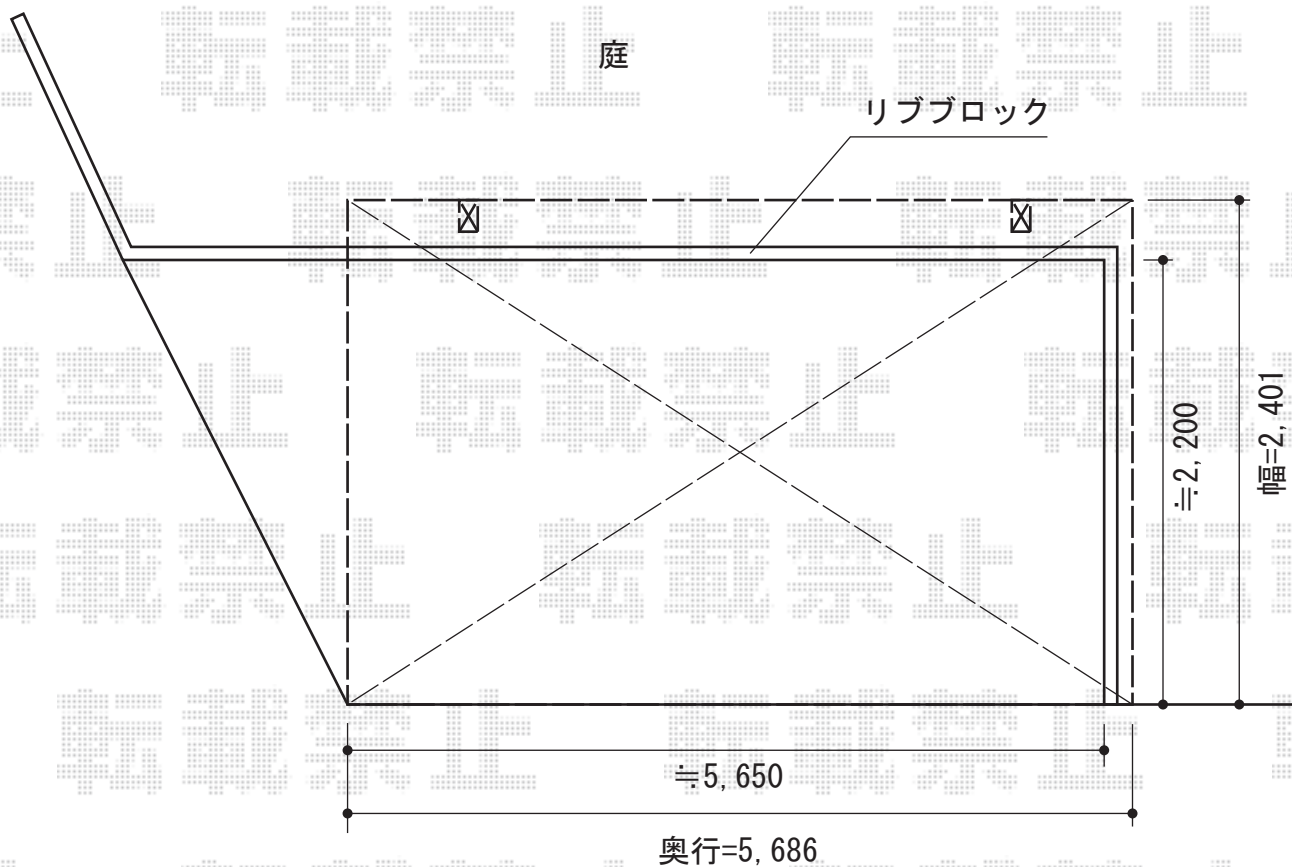

カーブポートシグマⅢ 積雪～30cm対応

トステム カーブポートシグマⅢ 積雪～30cm対応

幅=2,401mm

奥行=5,686mm

色：シャイングレー

屋根材：熱線吸収ポリカーボネート（ライトブルーマット調）

柱仕様：標準柱仕様（有効高 約1,800mm）

現場状況や作図制限により概略図の内容と多少の違いが生じることがございます。
施工時は、現場優先とさせて頂きたく思いますので、お立会い頂き、
最終のご指示のほど、何卒、宜しくお願い致します。