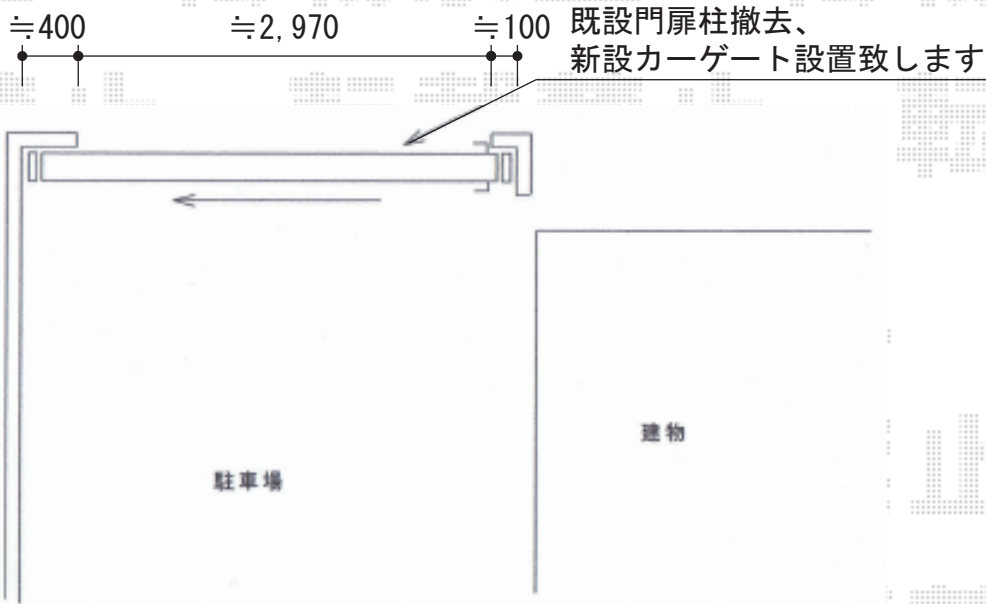

## トリップゲート ペットガード型 ノンレール 片開き

Value Select トリップゲート ペットガード型  
ノンレール 片開き  
開口幅=3,255mm  
全幅=3,355mm  
たたみ幅=640mm  
高さ=1,200mm  
色：ステンカラー  
キャスター数：2  
落棒数：2

現場状況や作図制限により概略図の内容と多少の違いが生じることがございます。  
施工時は、現場優先とさせて頂きたく思いますので、お立会い頂き、  
最終のご指示のほど、何卒、宜しくお願い致します。