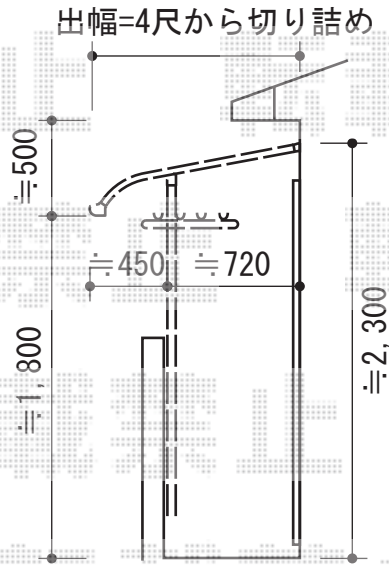

ライザーテラスII R型 屋根タイプ 単体 積雪～20cm対応

施工に際して
オプション・物干しの取付位置高さの
ご確認を宜しくお願い致します。

トステム ライザーテラスII R型
屋根タイプ 単体 積雪～20cm対応
間口=関東間2.0間
(柱芯々3,440mm 屋根幅3,660mm)
出幅=4尺 (1,185mm)
色：シャイングレー
屋根材：ポリカーボネート
(ブルースモーク)
柱仕様：柱奥行移動タイプ (柱2本)
施工方法：上止め

現場状況や作図制限により概略図の内容と多少の違いが生じることがございます。
施工時は、現場優先とさせて頂きたく思いますので、お立会い頂き、
最終のご指示のほど、何卒、宜しくお願い致します。

EX-SHOP
HTTP://WWW.EX-SHOP.NET

担当：八浦