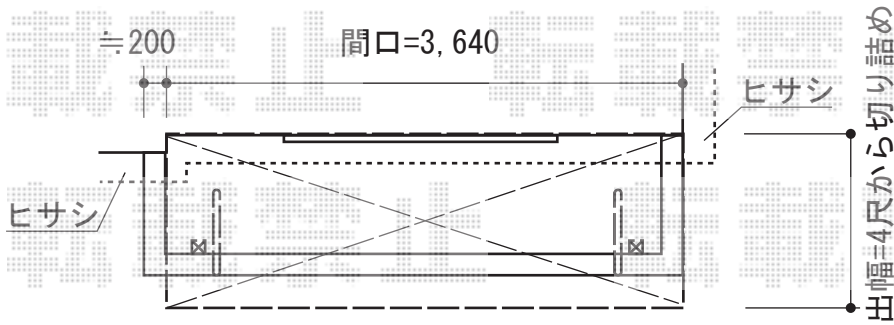

ライザーテラスII R型 屋根タイプ 単体 積雪～20cm対応

施工に際して
オプション・物干しの取付位置高さの
ご確認を宜しくお願い致します。

トステム ライザーテラスII R型
屋根タイプ 単体 積雪～20cm対応
間口=関東間2.0間
(柱芯々3,440mm 屋根幅3,660mm)
出幅=4尺 (1,185mm)
色：シャイングレー
屋根材：ポリカーボネート
(ブルースモーク)
柱仕様：柱奥行移動タイプ (柱2本)
施工方法：上止め

現場状況や作図制限により概略図の内容と多少の違いが生じることがございます。
施工時は、現場優先とさせて頂きたく思いますので、お立会い頂き、
最終のご指示のほど、何卒、宜しくお願い致します。

EX-SHOP
HTTP://WWW.EX-SHOP.NET

担当：八浦