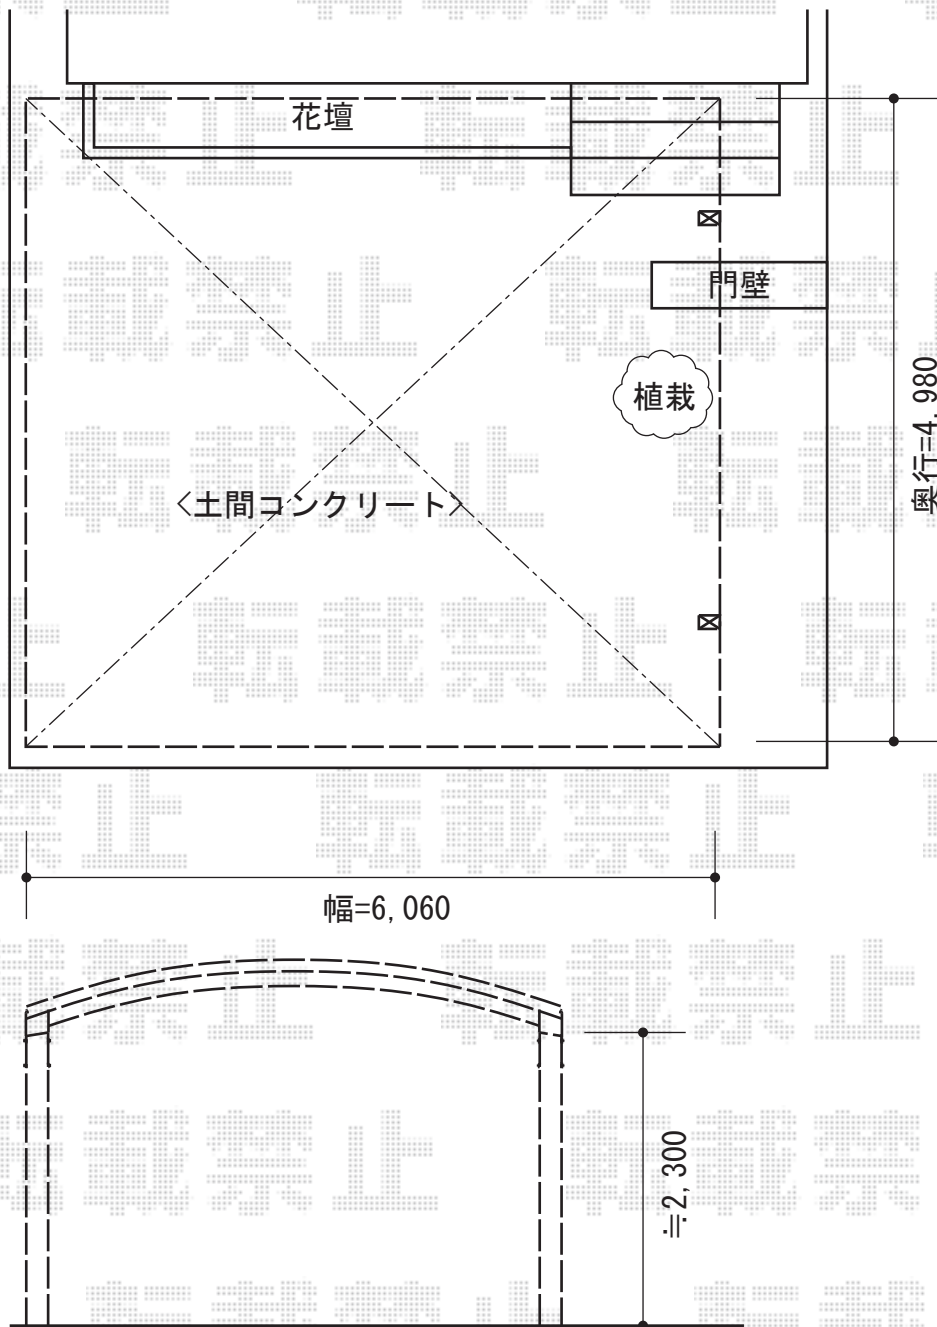

カーブポートシグマIII ワイド 積雪～30cm対応

お見積②

トステム カーブポートシグマIII
ワイド 積雪～30cm対応

幅=6,060mm

奥行=4,980mm

色：シャイングレー

屋根材：ポリカーボネート（ブルースモーク）

柱仕様：ロング柱23仕様（有効高 約2,300mm）

現場状況や作図制限により概略図の内容と多少の違いが生じることがございます。
施工時は、現場優先とさせて頂きたく思いますので、お立会い頂き、
最終のご指示のほど、何卒、宜しくお願い致します。

EX-SHOP
HTTP://WWW.EX-SHOP.NET

担当：長谷川