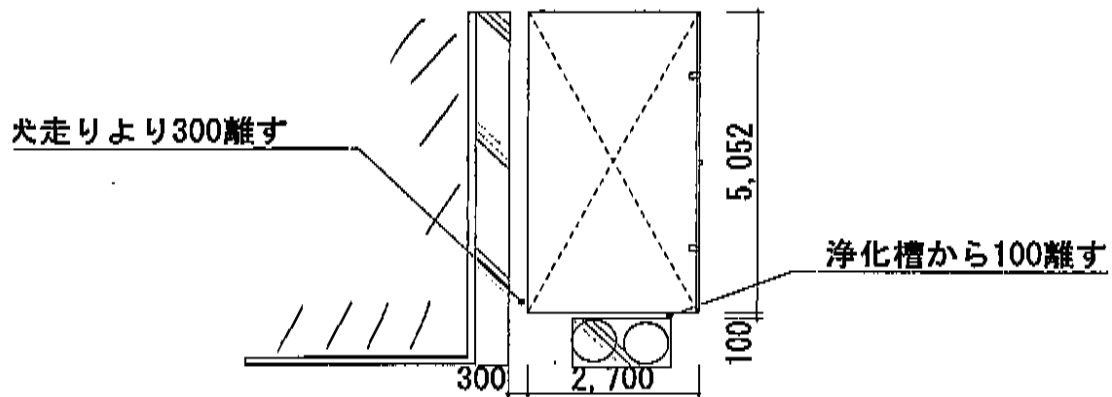

プレシオスポーツ 積雪～20cm対応

Value Select プレシオスポーツ積雪～20cm対応

幅=2,700mm

奥行=5,052mm

色：ノーブルステン

屋根材：熱線遮断ポリカーボネート（スカイブルーマット調）

柱仕様：ハイルーフ仕様（有効高 約2,250mm）

現場状況や作図制限により概略図の内容と多少の違いが生じることがございます。
施工時は、現場優先とさせて頂きたく思いますので、お立会い頂き、
最終のご指示のほど、何卒、宜しくお願い致します。