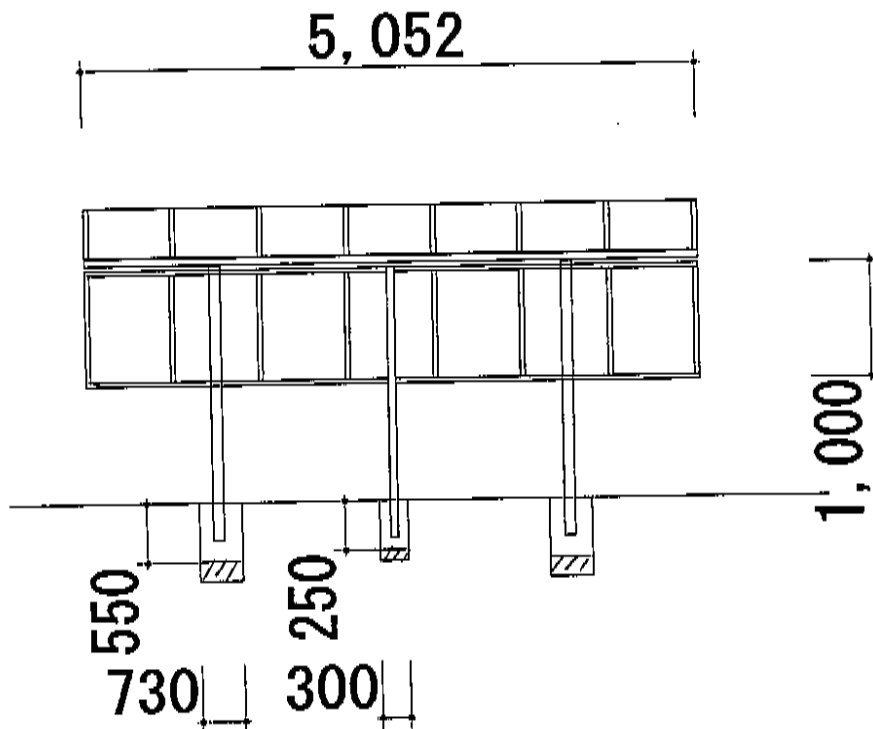

プレシオスポーツ 積雪～20cm対応

Value Select プレシオスポーツ積雪～20cm対応

幅=2,700mm

奥行=5,052mm

色：ノーブルステン

屋根材：熱線遮断ポリカーボネート（スカイブルーマット調）

柱仕様：ハイルーフ仕様（有効高 約2,250mm）

現場状況や作図制限により概略図の内容と多少の違いが生じることがございます。
施工時は、現場優先とさせて頂きたく思いますので、お立会い頂き、
最終のご指示のほど、何卒、宜しくお願い致します。