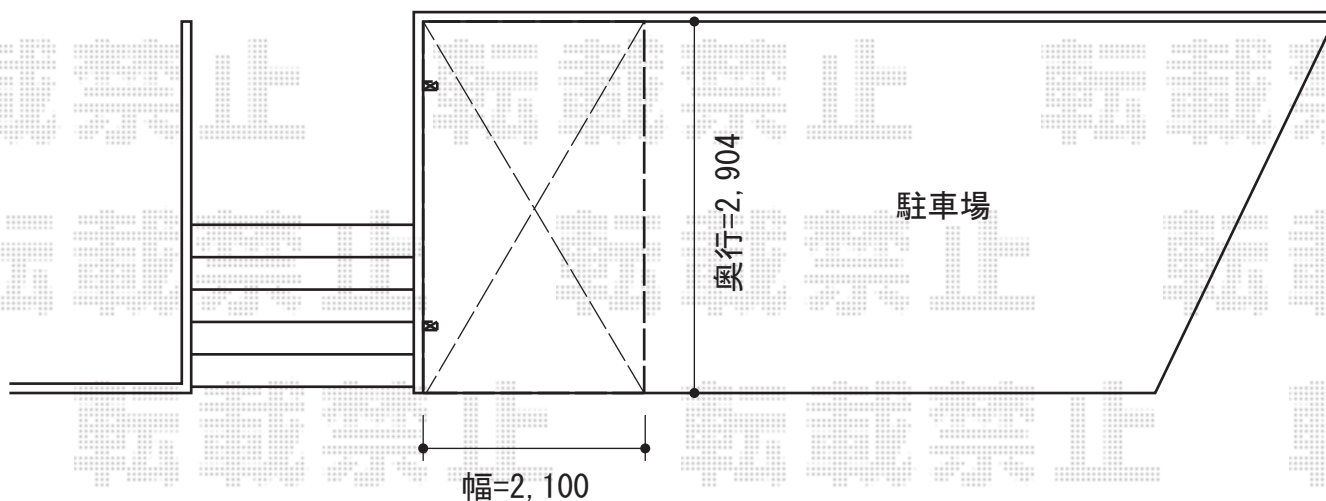

レイナポート ミニ 積雪～20cm対応

YKK AP レイナポート ミニ積雪～20cm対応
幅=2,100mm
奥行=2,904mm
色：ブラウン
屋根材：ポリカーボネート（スモークブラウン）
柱仕様：標準柱仕様（有効高 約1,814mm）

現場状況や作図制限により概略図の内容と多少の違いが生じることがございます。
施工時は、現場優先とさせていただきますので、お立会い頂き、
最終のご指示のほど、何卒、宜しくお願い致します。