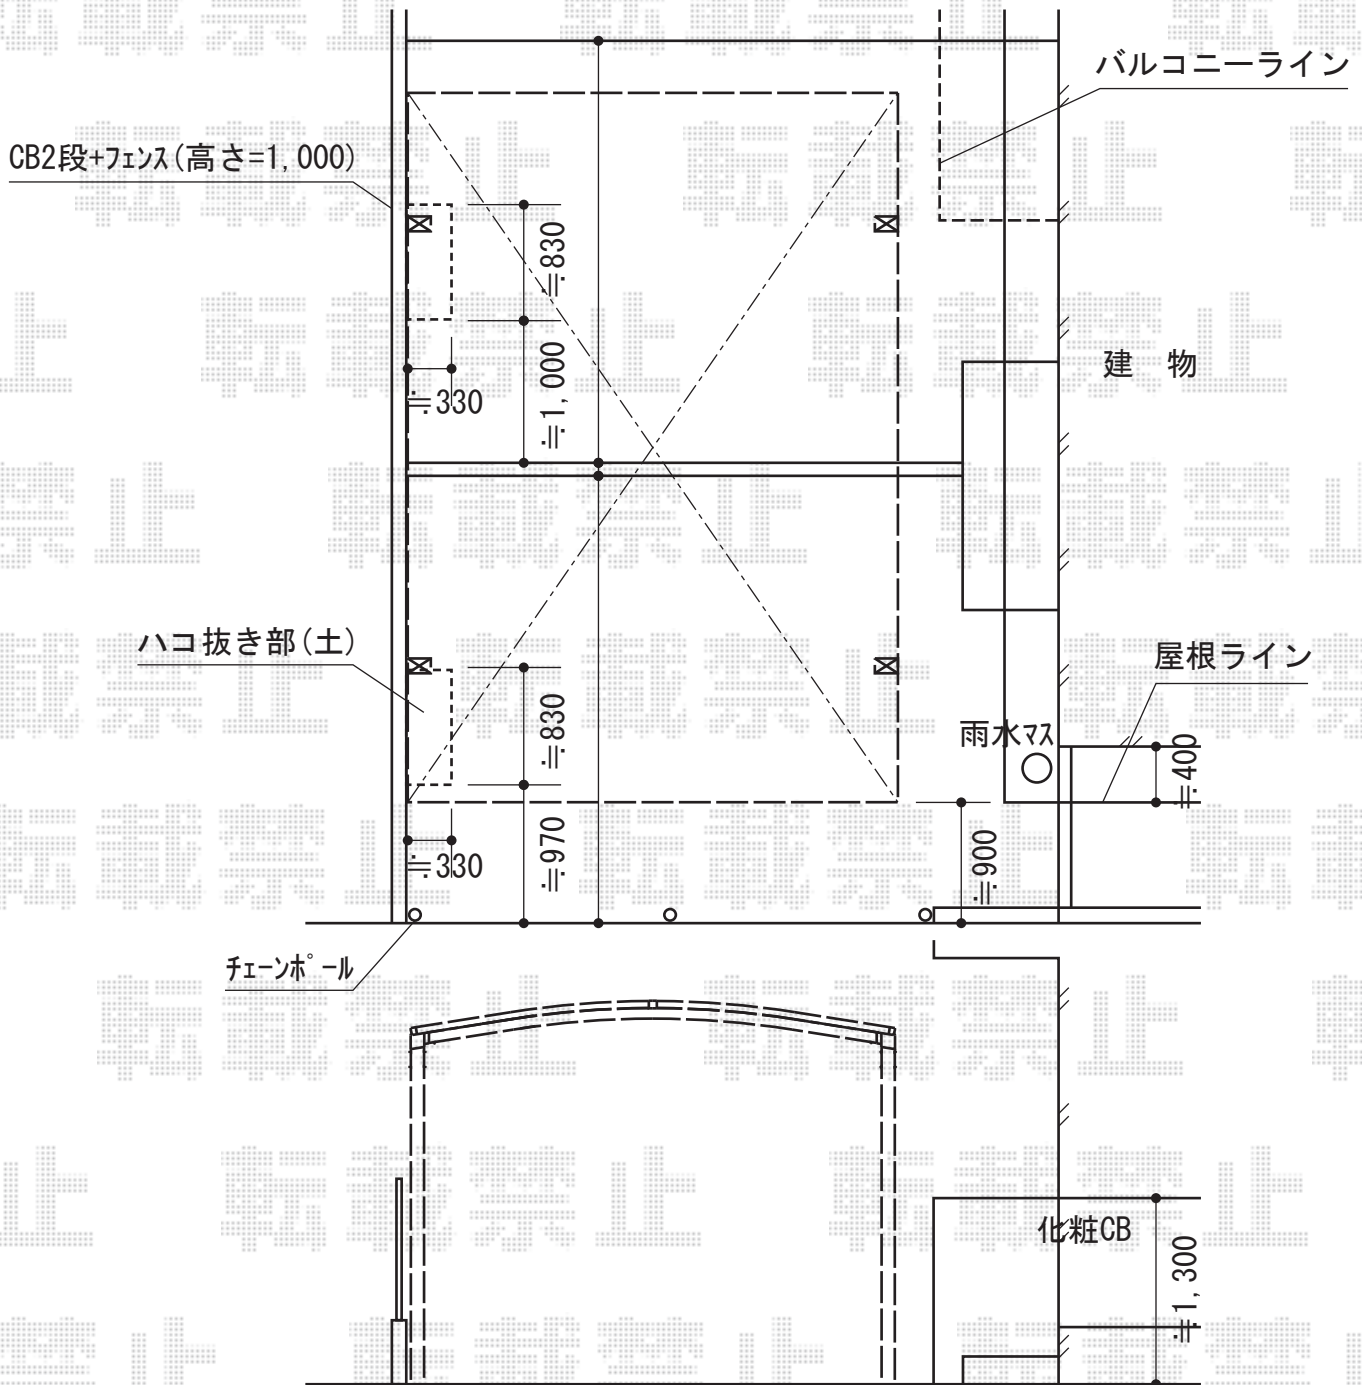

カーブポートシグマIII ワイド 積雪～30cm対応

トステム カーブポートシグマIII ワイド 積雪～30cm対応
 幅=3,625mm
 奥行=4,980mm
 色:シャイングレー
 屋根材:ポリカーボネート(ブラウン)
 柱仕様:ロング柱23仕様(有効高 約2,300mm)

現場状況や作図制限により概略図の内容と多少の違いが生じることがございます。
 施工時は、現場優先とさせて頂きたく思いますので、お立会い頂き、
 最終のご指示のほど、何卒、宜しくお願い致します。