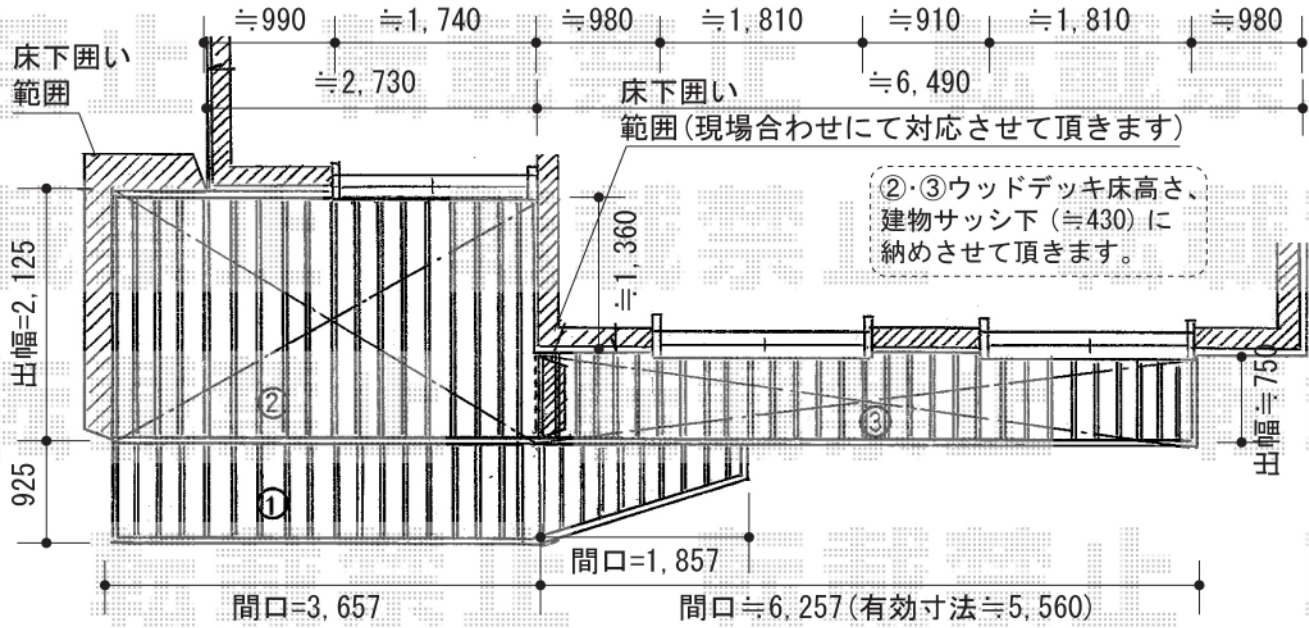

リウッドデッキ 200 連棟

- プラン2 -

ユニソフ スプレ
 スタンド：蛇口2個セット (チョコブラウン・シルバー)
 シャインポット：1セット

YKK AP リウッドデッキ 200 連棟
 間口×出幅=2間 (3,657mm) × 7尺 (2,125mm)
 間口×出幅=3.5間 (6,257mm) × 3尺 (925mm)
 色：(床板 ウォームグレイ/束柱 プラチナステン)
 床板：縦貼り
 束柱：Sタイプ(450mm)
 オプション：段床セット1段 正面2間+1間分