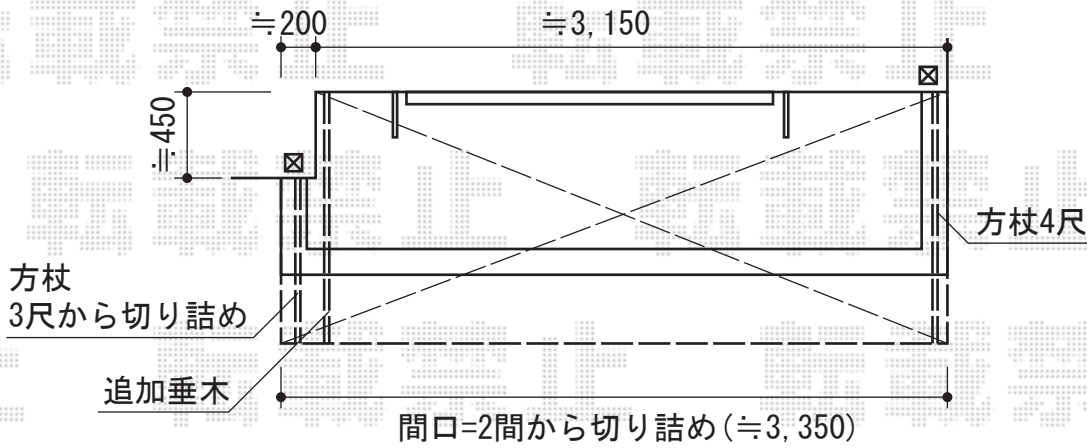

ライザーテラスII R型 ルーフタイプ 単体 積雪～20cm対応

トステム ライザーテラスII R型 ルーフタイプ 単体 積雪～20cm対応
 間口=関東間2.0間 (柱芯々3,660mm 屋根幅3,660mm)
 出幅=4尺 (1,185mm)
 色：シャイングレー
 屋根材：ポリカーボネート (ブルースモーク)
 柱仕様：ルーフタイプ (柱無し)
 施工方法：下止め
 追加部材：躯体側段差加工用部材

現場状況や作図制限により概略図の内容と多少の違いが生じることがございます。
 施工時は、現場優先とさせて頂きたく思いますので、お立会い頂き、
 最終のご指示のほど、何卒、宜しくお願い致します。

EX-SHOP
[HTTP://WWW.EX-SHOP.NET](http://www.ex-shop.net)

担当：岡本