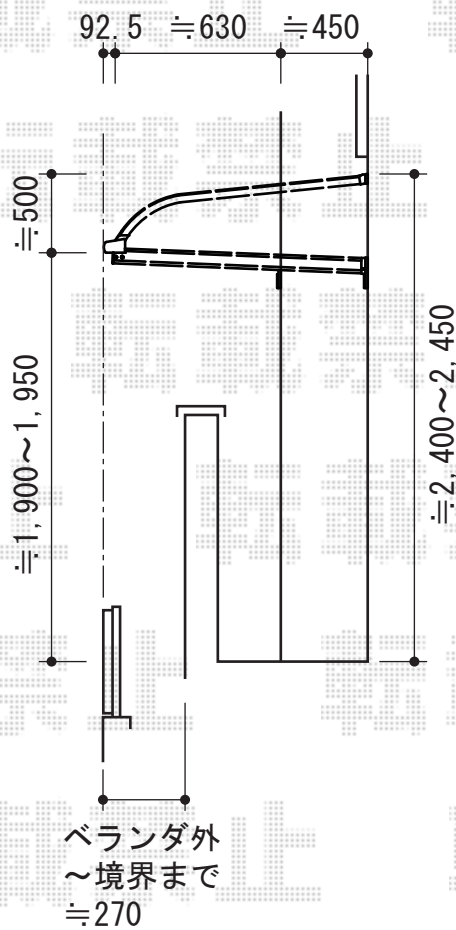

ライザーテラスII R型 ルーフタイプ 単体 積雪～20cm対応

トステム ライザーテラスII R型 ルーフタイプ 単体 積雪～20cm対応
 間口=関東間2.0間 (柱芯々3,660mm 屋根幅3,660mm)
 出幅=4尺 (1,185mm)
 色：シャイングレー
 屋根材：ポリカーボネート (ブルースモーク)
 柱仕様：ルーフタイプ (柱無し)
 施工方法：下止め
 追加部材：躯体側段差加工用部材

現場状況や作図制限により概略図の内容と多少の違いが生じることがございます。
 施工時は、現場優先とさせて頂きたく思いますので、お立会い頂き、
 最終のご指示のほど、何卒、宜しくお願い致します。

EX-SHOP
[HTTP://WWW.EX-SHOP.NET](http://www.ex-shop.net)

担当：岡本