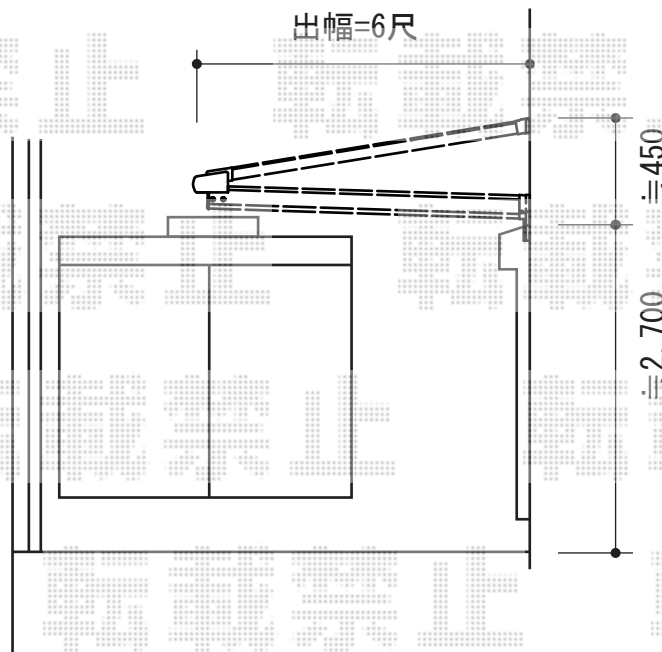

# ライザーテラスII F型 ルーフタイプ

トステム ライザーテラスII F型 ルーフタイプ  
間口=関東間1.5間 (柱芯々2,530mm 屋根幅2,750mm)  
出幅=6尺 (1,785mm)  
色：シャイングレー  
屋根材：熱線吸収ポリカーボネート (ライトブルーマット調)  
柱仕様：柱無しタイプ  
施工方法：上止め

現場状況や作図制限により概略図の内容と多少の違いが生じることがございます。  
施工時は、現場優先とさせて頂きたく思いますので、お立会い頂き、  
最終のご指示のほど、何卒、宜しくお願い致します。