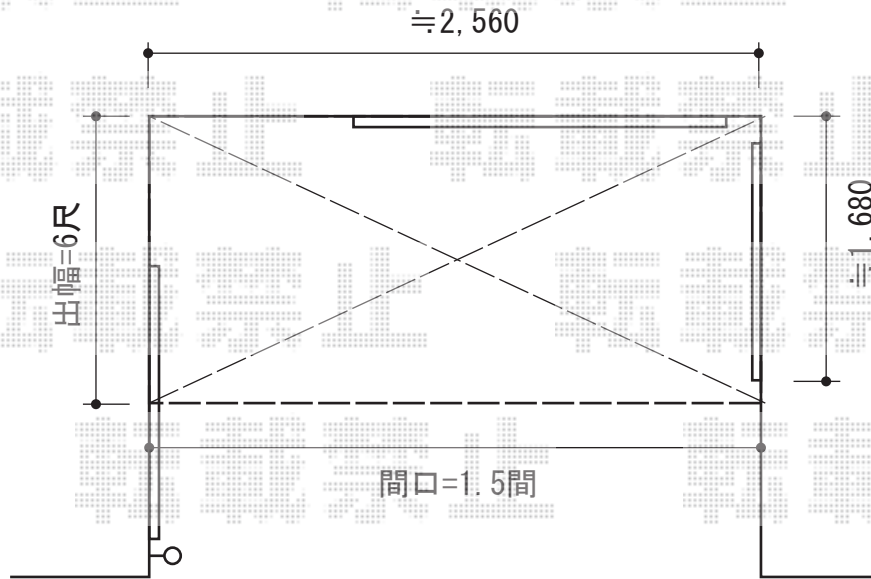

# ライザーテラスII F型 ルーフタイプ

トステム ライザーテラスII F型 ルーフタイプ  
間口=関東間1.5間 (柱芯々2,530mm 屋根幅2,750mm)  
出幅=6尺 (1,785mm)  
色：シャイングレー  
屋根材：熱線吸収ポリカーボネート (ライトブルーマット調)  
柱仕様：柱無しタイプ  
施工方法：上止め

現場状況や作図制限により概略図の内容と多少の違いが生じることがございます。  
施工時は、現場優先とさせて頂きたく思いますので、お立会い頂き、  
最終のご指示のほど、何卒、宜しくお願い致します。