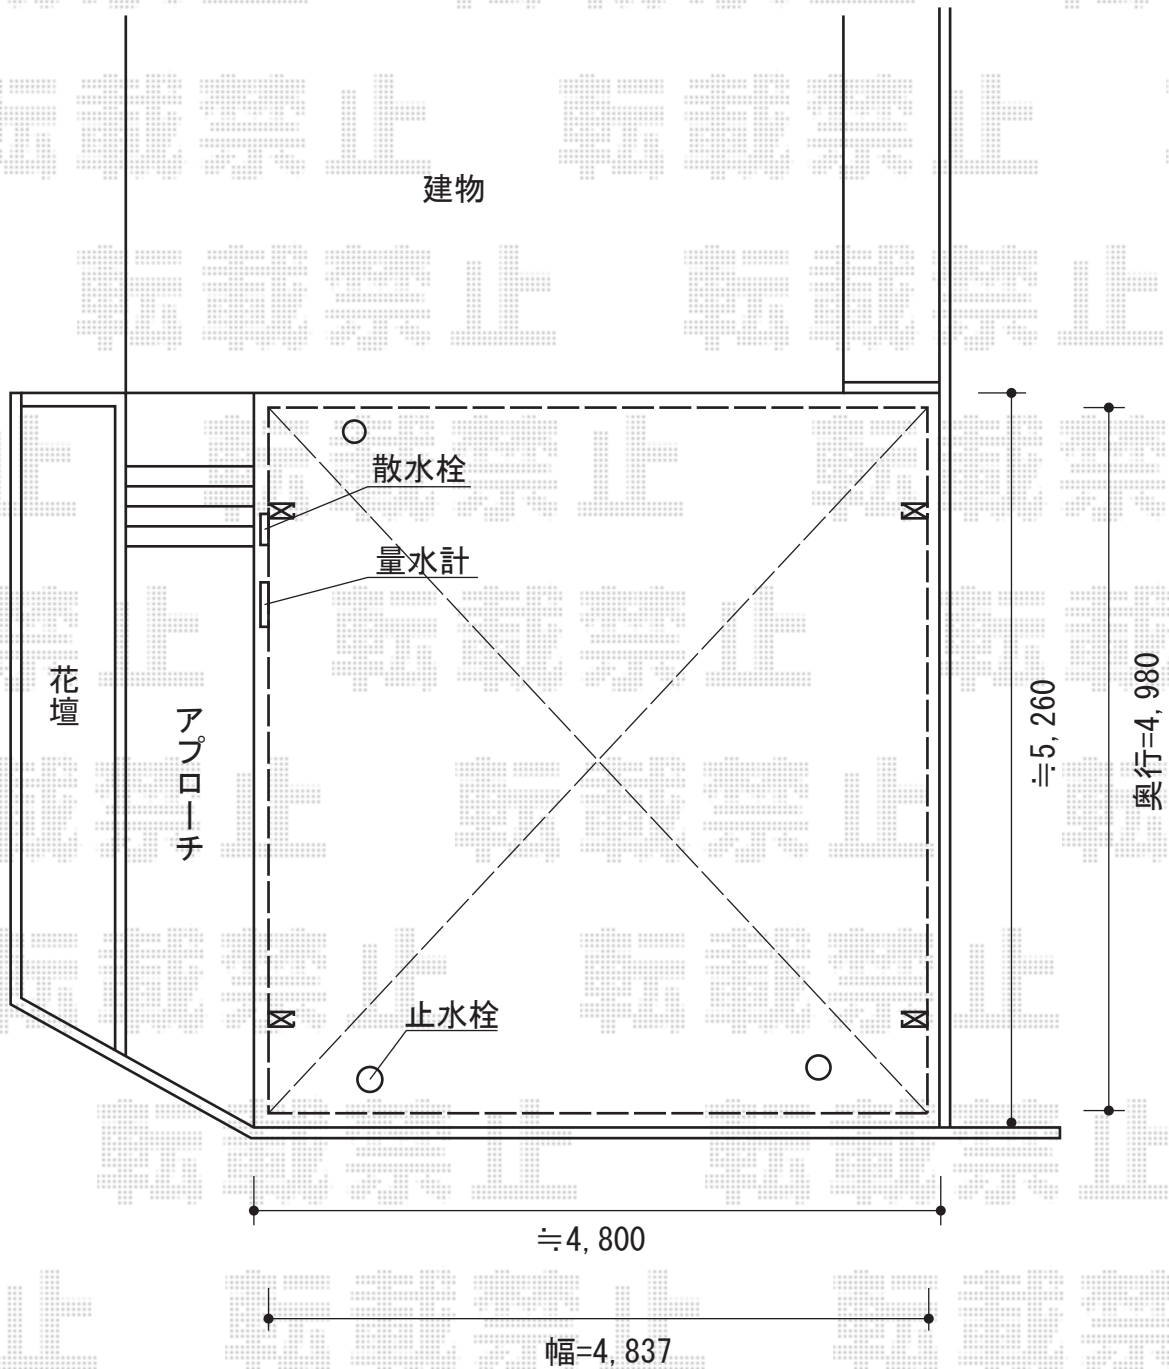

カーポートシグマIII ワイド 積雪～30cm対応

トステム カーポートシグマIII ワイド 積雪～30cm対応
幅=4,837mm
奥行=4,980mm
色:シャイングレー
屋根材:熱線吸収アクアポリカーボネート(ライトブルー)
柱仕様:ロング柱23仕様(有効高 約2,300mm)

現場状況や作図制限により概略図の内容と多少の違いが生じることがございます。
施工時は、現場優先とさせていただきますので、お立会い頂き、
最終のご指示のほど、何卒、宜しくお願い致します。