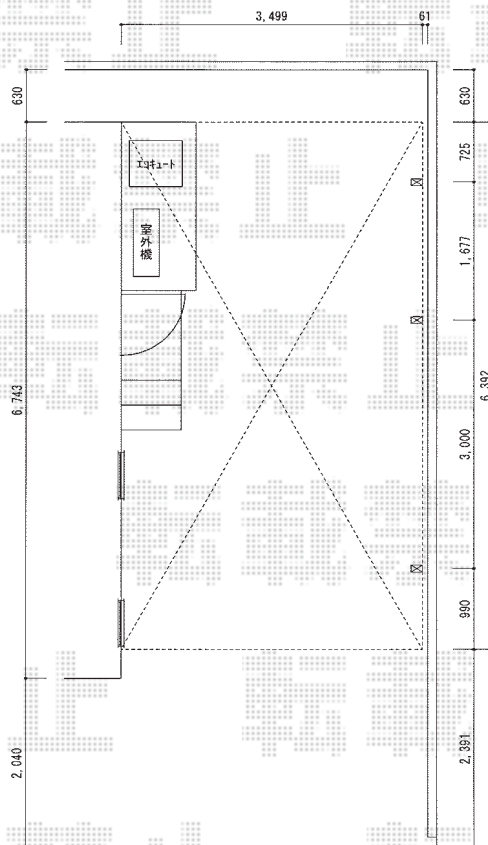

ルーフポートシグマIII 6392×3499

トステム ルーフポートシグマIII 延長I 積雪～30cm対応  
幅=3,499mm  
奥行=6,392mm  
色：シャイングレー  
屋根材：ポリカーボネート（ブルースモーク）  
柱仕様：ロング柱23仕様（有効高 約2,232mm）

現場状況や作図制限により概略図の内容と多少の違いが生じることがございます。  
施工時は、現場優先とさせて頂きたく思いますので、お立会い頂き、  
最終のご指示のほど、何卒、宜しくお願い致します。