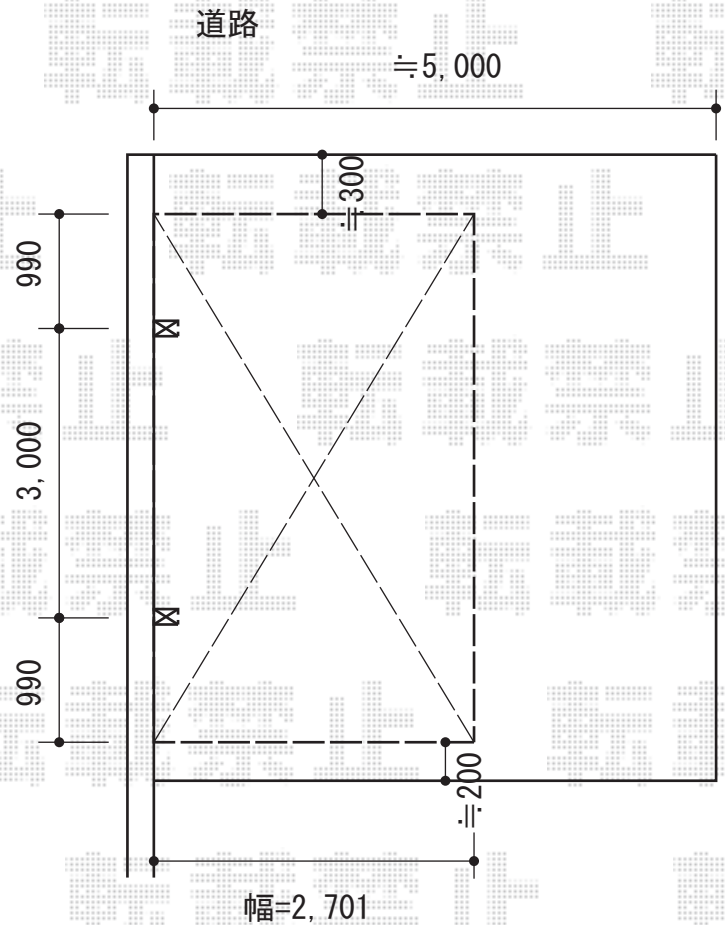

カーブポートシグマIII 積雪～30cm対応

トステム カーブポートシグマIII 積雪～30cm対応

幅=2,701mm

奥行=4,980mm

色：シャイングレー

屋根材：熱線吸収アクアポリカーボネート（ライトブルー）

柱仕様：ロング柱23仕様（有効高 約2,300mm）

現場状況や作図制限により概略図の内容と多少の違いが生じることがございます。
施工時は、現場優先とさせて頂きたく思いますので、お立会い頂き、
最終のご指示のほど、何卒、宜しくお願い致します。