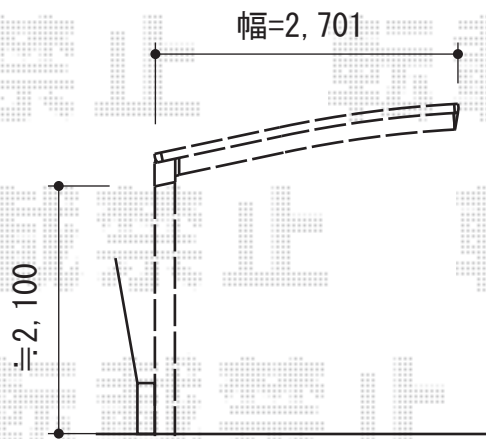

カーブポートシグマIII 積雪～30cm対応

トステム カーブポートシグマIII 積雪～30cm対応

幅=2,701mm

奥行=4,980mm

色：シャイングレー

屋根材：熱線吸収アクアポリカーボネート（ライトブルー）

柱仕様：ロング柱23仕様（有効高 約2,300mm）

現場状況や作図制限により概略図の内容と多少の違いが生じることがございます。
施工時は、現場優先とさせて頂きたく思いますので、お立会い頂き、
最終のご指示のほど、何卒、宜しくお願い致します。