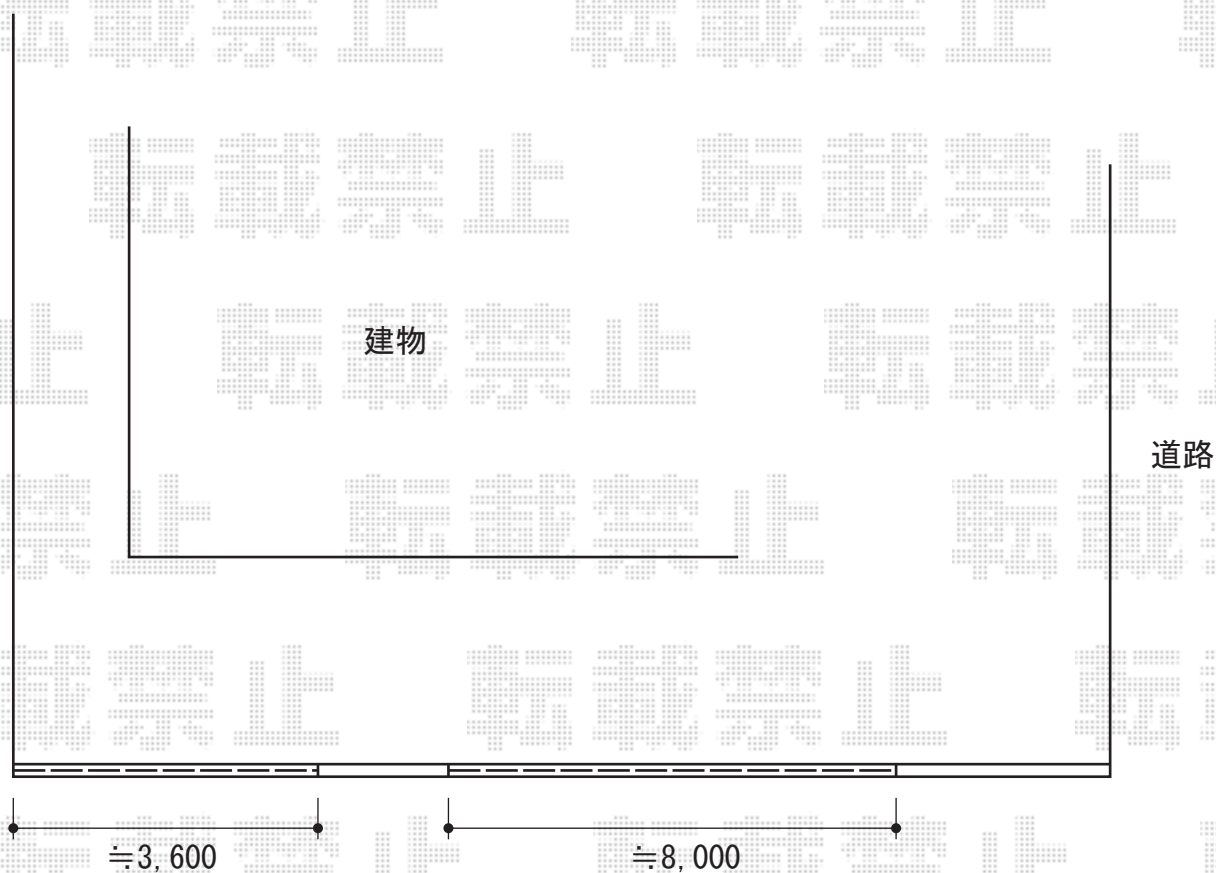

シャレオR1型フェンス フリーポールタイプ

TOEX シャレオR1型フェンスフリーポールタイプ
本体1枚 (W×H) = (1,979.5mm×800mm) (¥28,600) × 6枚
柱 : T-8 (¥3,000) × 8本
部品セットC : T-8 (¥550) × 8セット
端部カバー : T-8 (¥5,100) × 2セット
端部キャップC : (¥550) × 2セット

現場状況や作図制限により概略図の内容と多少の違いが生じることがございます。
施工時は、現場優先とさせて頂きたく思いますので、お立会い頂き、
最終のご指示のほど、何卒、宜しくお願い致します。