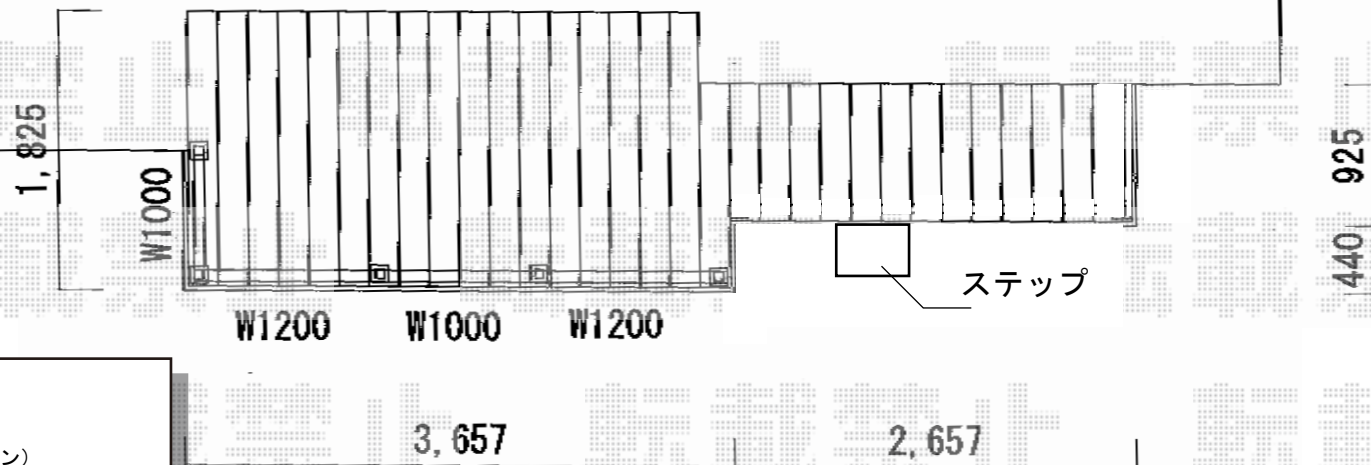

# リウッドデッキ 200 単体

YKK AP リウッドデッキ 200 単体  
間口×出幅=2間 (3,657mm) × 6尺 (1,825mm)  
間口×出幅=1.5間 (2,657mm) × 3尺 (925mm)  
色：(床板 ウォームグレー/束柱 プラチナステン)  
床板：縦貼り  
束柱：Tタイプ(400~500mm)

YKK AP リウッドステップ4型Sタイプ (1段)  
色：ウォームグレー

YKK AP シンプルモダンデッキフェンス2型<横格子2本タイプ>  
本体1枚 (W×H) =10用T100 (961mm×948mm) ×2枚/  
12用T100 (1,161mm×948mm) ×2枚

笠木：1スパン用×1/3スパン用×1  
笠木部品：端部キャップ×2  
中柱：T100×2本  
端柱：T100 (2本入) ×1セット  
角柱：T100×1本  
柱連結ブラケット：中柱 (端柱) 用×4/角柱用×1  
デッキ材補強材：1セット  
色：プラチナステン