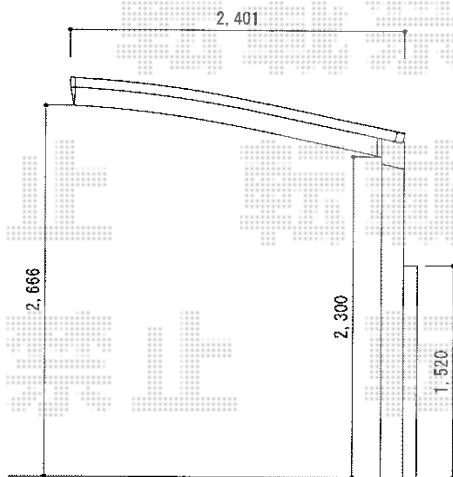

カーブポートシグマIII 積雪～30cm対応

トステム カーブポートシグマIII 積雪～30cm対応
幅=2,401mm
奥行=4,980mm
色:シャイングレー
屋根材:ポリカーボネート(ブルースモーク)
柱仕様:ロング柱23仕様(有効高 約2,300mm)

現場状況や作図制限により概略図の内容と多少の違いが生じることがございます。
施工時は、現場優先とさせて頂きたく思いますので、お立会い頂き、
最終のご指示のほど、何卒、宜しくお願い致します。