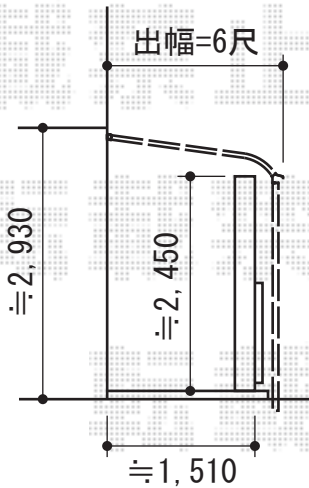

ライザーテラスII R型 テラスタイプ

トステム ライザーテラス
 間口=関東間2.5間 (4,570mm)
 出幅=6尺 (1,785mm)
 色：シャイングレー
 屋根材：熱線吸収ポリカーボネート (ライトブルーマット調)
 柱仕様：柱位置固定タイプ (柱2本)
 施工方法：上止め

現場状況や作図制限により概略図の内容と多少の違いが生じることがございます。
 施工時は、現場優先とさせて頂きたく思いますので、お立会い頂き、
 最終のご指示のほど、何卒、宜しくお願い致します。