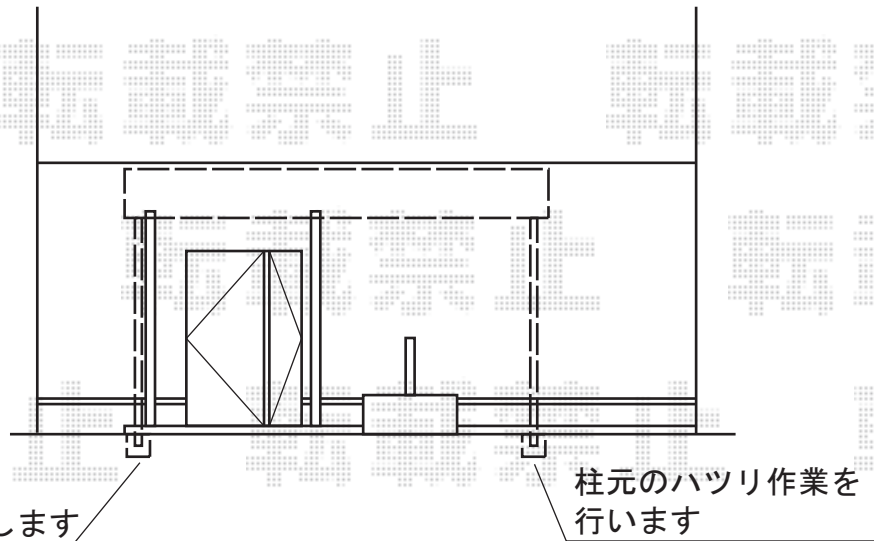

ライザーテラスII R型 テラスタイプ

トステム ライザーテラス
 間口=関東間2.5間 (4,570mm)
 出幅=6尺 (1,785mm)
 色：シャイングレー
 屋根材：熱線吸収ポリカーボネート (ライトブルーマット調)
 柱仕様：柱位置固定タイプ (柱2本)
 施工方法：上止め

現場状況や作図制限により概略図の内容と多少の違いが生じることがございます。
 施工時は、現場優先とさせて頂きたく思いますので、お立会い頂き、
 最終のご指示のほど、何卒、宜しくお願い致します。