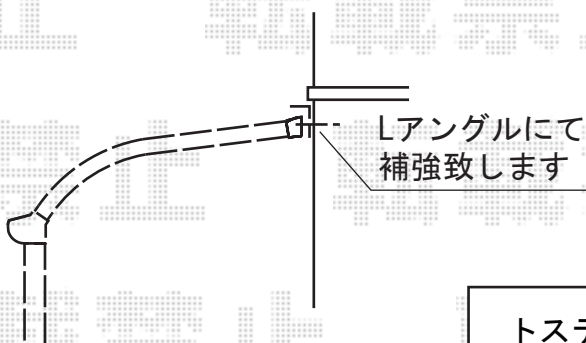

ライザーテラスII R型 テラスタイプ

トステム ライザーテラス
 間口=関東間2.5間 (4,570mm)
 出幅=6尺 (1,785mm)
 色：シャイングレー
 屋根材：熱線吸収ポリカーボネート (ライトブルーマット調)
 柱仕様：柱位置固定タイプ (柱2本)
 施工方法：上止め

現場状況や作図制限により概略図の内容と多少の違いが生じることがございます。
 施工時は、現場優先とさせて頂きたく思いますので、お立会い頂き、
 最終のご指示のほど、何卒、宜しくお願い致します。