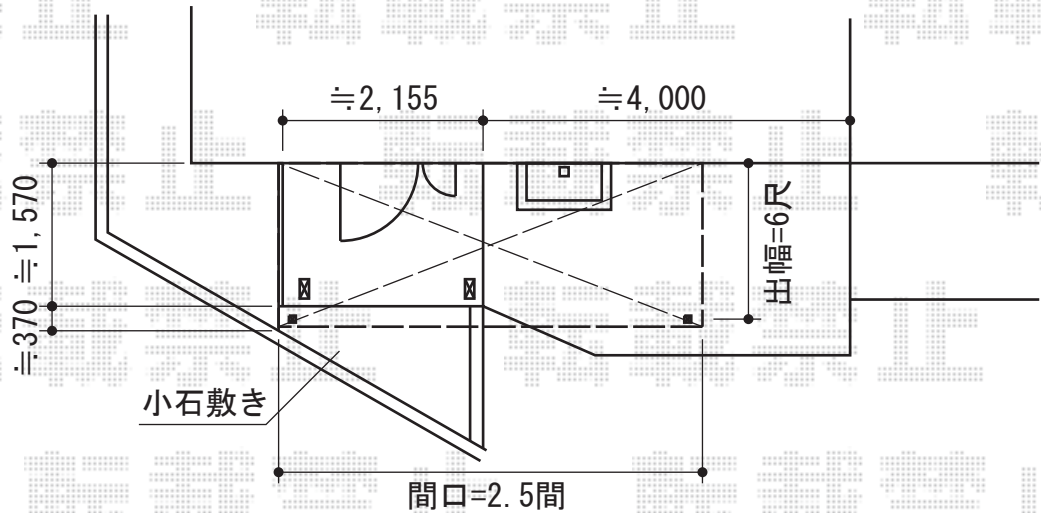

ライザーテラスII R型 テラスタイプ

トステム ライザーテラス
 間口=関東間2.5間 (4,570mm)
 出幅=6尺 (1,785mm)
 色：シャイングレー
 屋根材：熱線吸収ポリカーボネート (ライトブルーマット調)
 柱仕様：柱位置固定タイプ (柱2本)
 施工方法：上止め

現場状況や作図制限により概略図の内容と多少の違いが生じることがございます。
 施工時は、現場優先とさせて頂きたく思いますので、お立会い頂き、
 最終のご指示のほど、何卒、宜しくお願い致します。