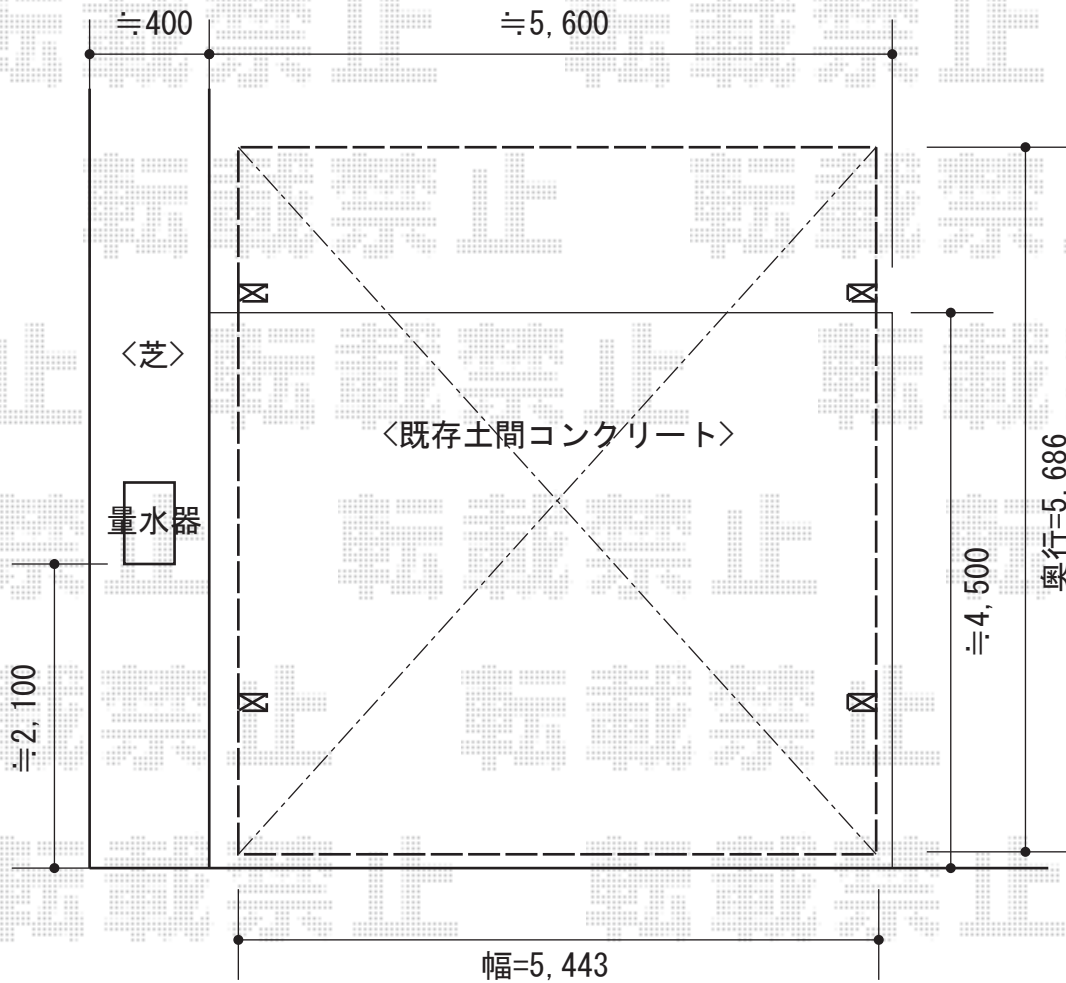

カーブポートシグマIII ワイド 積雪～30cm対応

トステム カーブポートシグマIII ワイド 積雪～30cm対応  
幅=5,443mm  
奥行=5,686mm  
色：シャイングレー  
屋根材：熱線吸収アクアポリカーボネート（ライトブルー）  
柱仕様：ロング柱23仕様（有効高 約2,300mm）

現場状況や作図制限により概略図の内容と多少の違いが生じることがございます。  
施工時は、現場優先とさせて頂きたく思いますので、お立会い頂き、  
最終のご指示のほど、何卒、宜しくお願い致します。