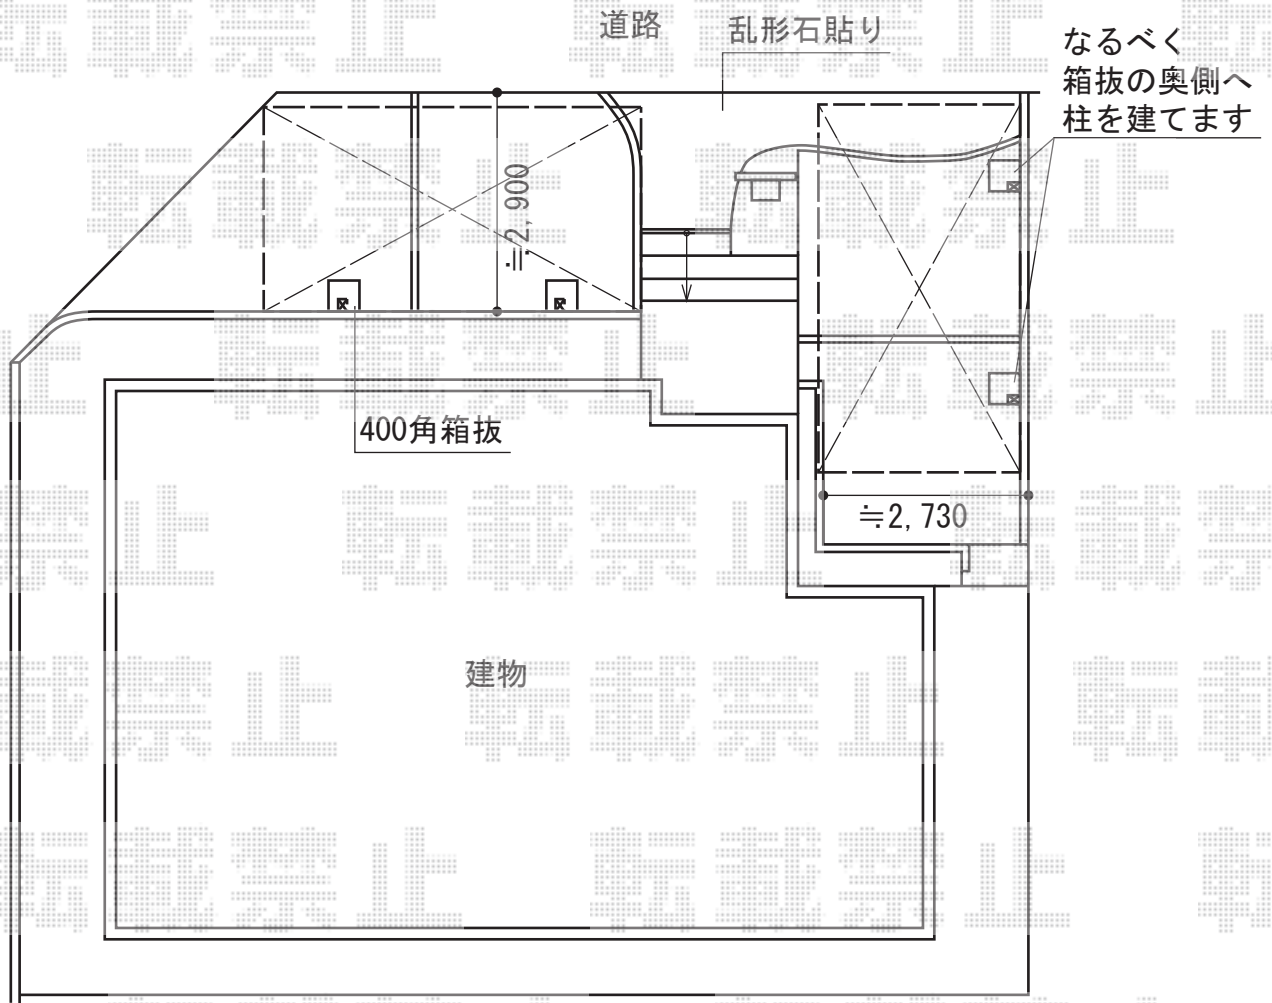

プレシオSPORT 積雪～20cm対応

Value Select プレシオSPORT積雪～20cm対応 2セット
幅=2,700mm
奥行=5,052mm
色：ノーブルステン
屋根材：ポリカーボネート（スカイブルー）
柱仕様：ハイルフ仕様（有効高 約2,250mm）

現場状況や作図制限により概略図の内容と多少の違いが生じることがございます。
施工時は、現場優先とさせて頂きたく思いますので、お立会い頂き、
最終のご指示のほど、何卒、宜しくお願い致します。