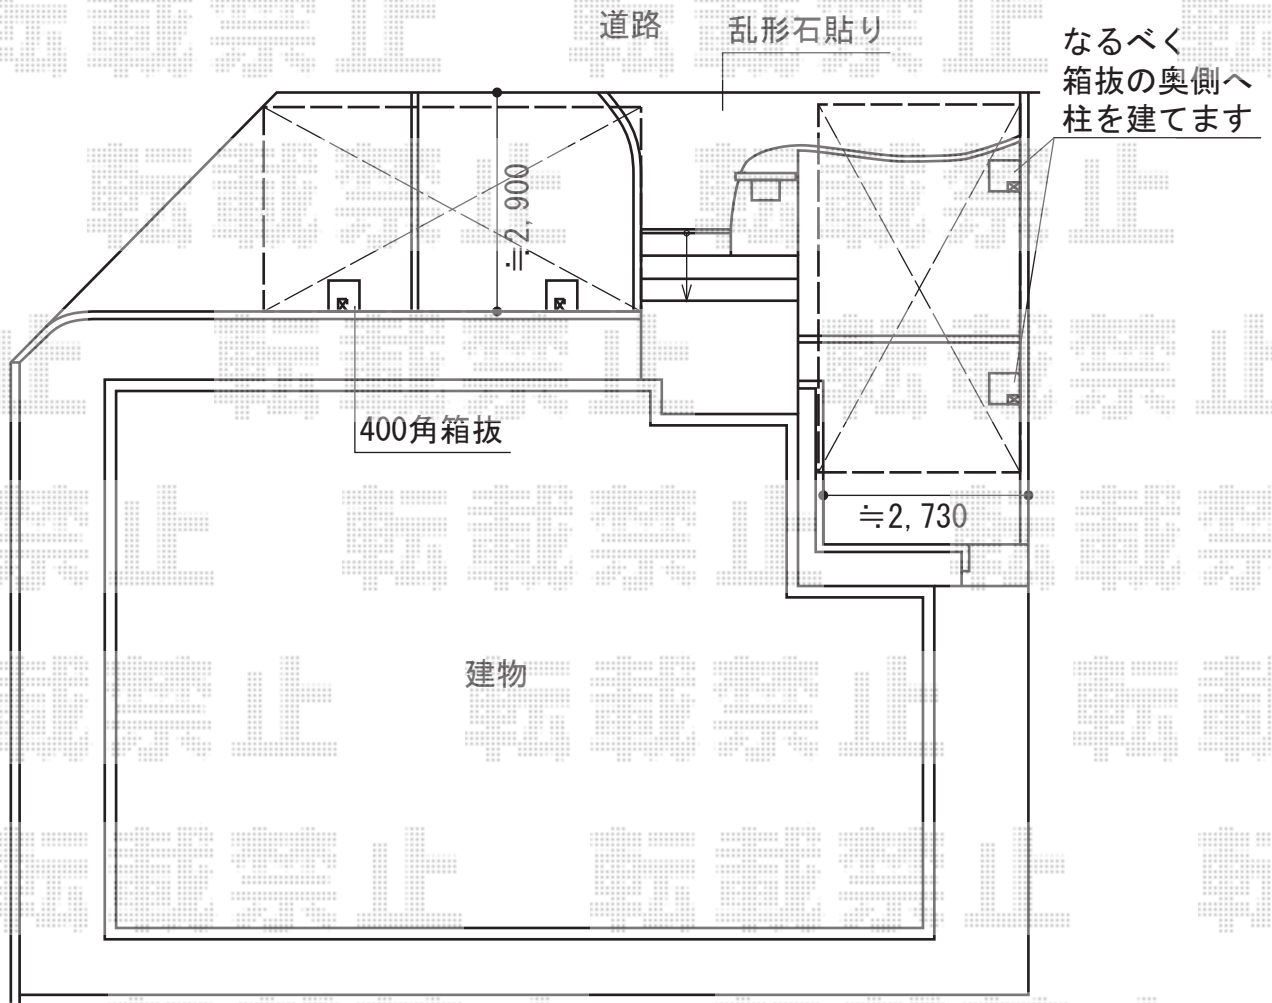

プレシオSPORT 積雪~20cm対応

Value Select プレシオSPORT積雪~20cm対応 2セット
幅=2,700mm
奥行=5,052mm
色：ノーブルステン
屋根材：ポリカーボネート（スカイブルー）
柱仕様：ハイルフ仕様（有効高 約2,250mm）

現場状況や作図制限により概略図の内容と多少の違いが生じることがございます。
施工時は、現場優先とさせて頂きたく思いますので、お立会い頂き、
最終のご指示のほど、何卒、宜しくお願い致します。