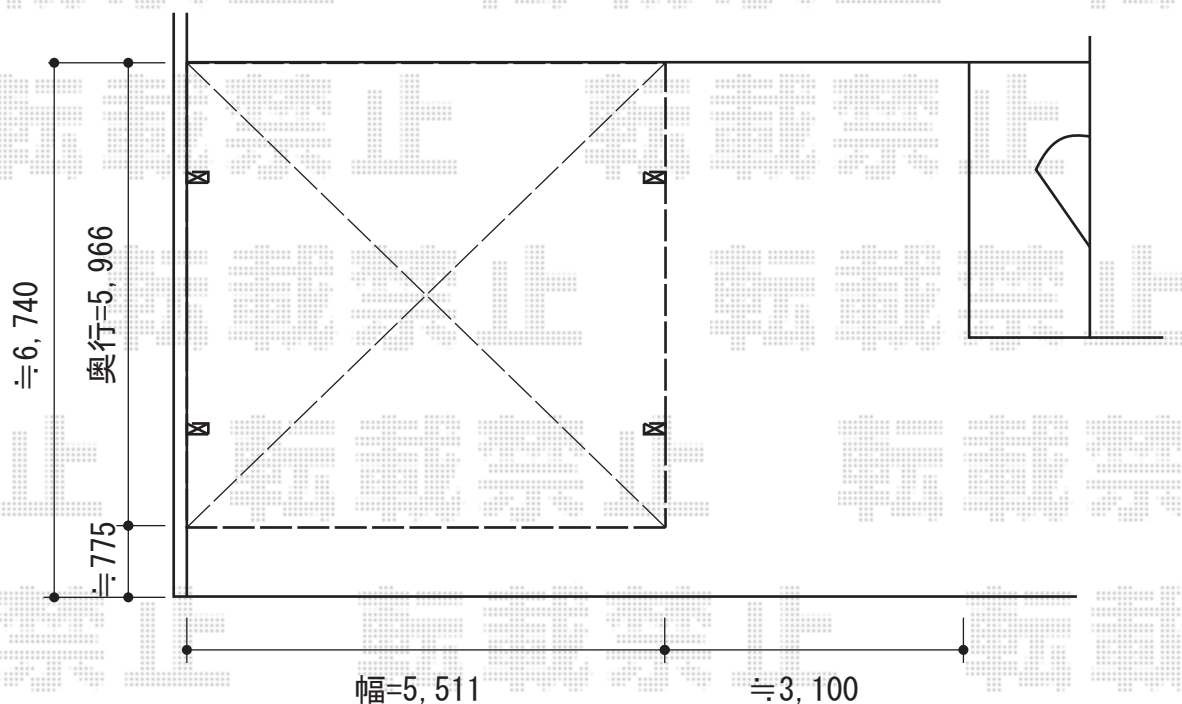

レオンポートneo 2台用 積雪~50cm対応

YKK AP レオンポートneo 2台用 積雪~50cm対応
幅=5,511mm
奥行=5,966mm
色：プラチナステン
屋根材：スチール折板（ペフ無）
柱仕様：角柱4本/横材なし/標準柱仕様
（有効高 約2,340mm）

現場状況や作図制限により概略図の内容と多少の違いが生じることがございます。
施工時は、現場優先とさせていただきますので、お立会い頂き、
最終のご指示のほど、何卒、宜しくお願い致します。