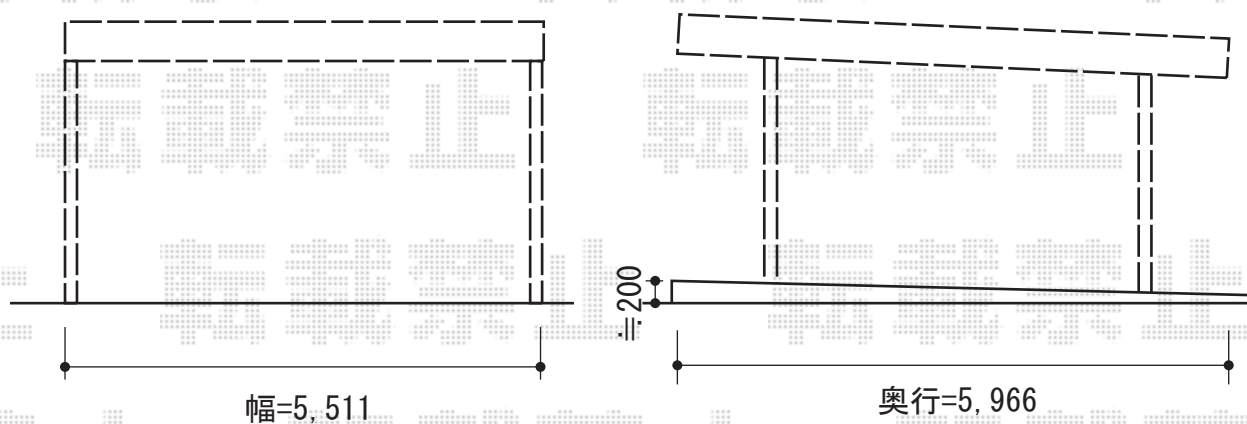

レオンポートneo 2台用 積雪~50cm対応

YKK AP レオンポートneo 2台用 積雪~50cm対応
幅=5,511mm
奥行=5,966mm
色：プラチナステン
屋根材：スチール折板（ペフ無）
柱仕様：角柱4本/横材なし/標準柱仕様
（有効高 約2,340mm）

現場状況や作図制限により概略図の内容と多少の違いが生じることがございます。
施工時は、現場優先とさせていただきますので、お立会い頂き、
最終のご指示のほど、何卒、宜しくお願い致します。