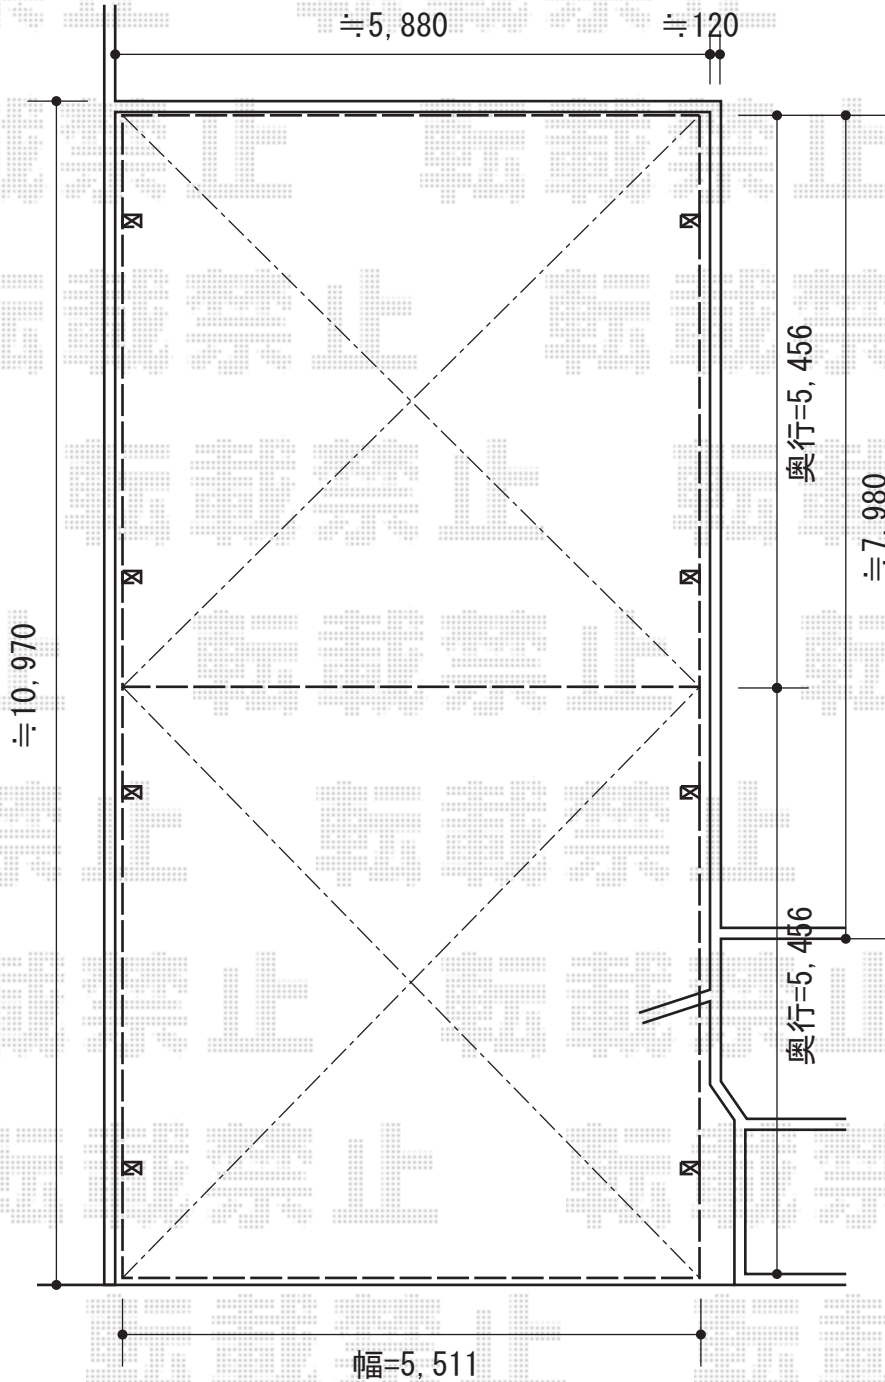

レオンポートneo 2台用 積雪～50cm対応

※図面は、
幅=5,511mm のものです。

YKK AP レオンポートneo 2台用 積雪～50cm対応
幅=5,511mm 又は 幅=6,111mm
奥行=5,456mm
色:プラチナステン
屋根材:スチール折板(ペフ無)
柱仕様:角柱4本/横材無し/標準柱仕様(有効高 約2,355mm)
又は ハイルフ仕様(有効高 約3,000mm)

現場状況や作図制限により概略図の内容と多少の違いが生じることがございます。
施工時は、現場優先とさせて頂きたく思いますので、お立会い頂き、
最終のご指示のほど、何卒、宜しくお願い致します。