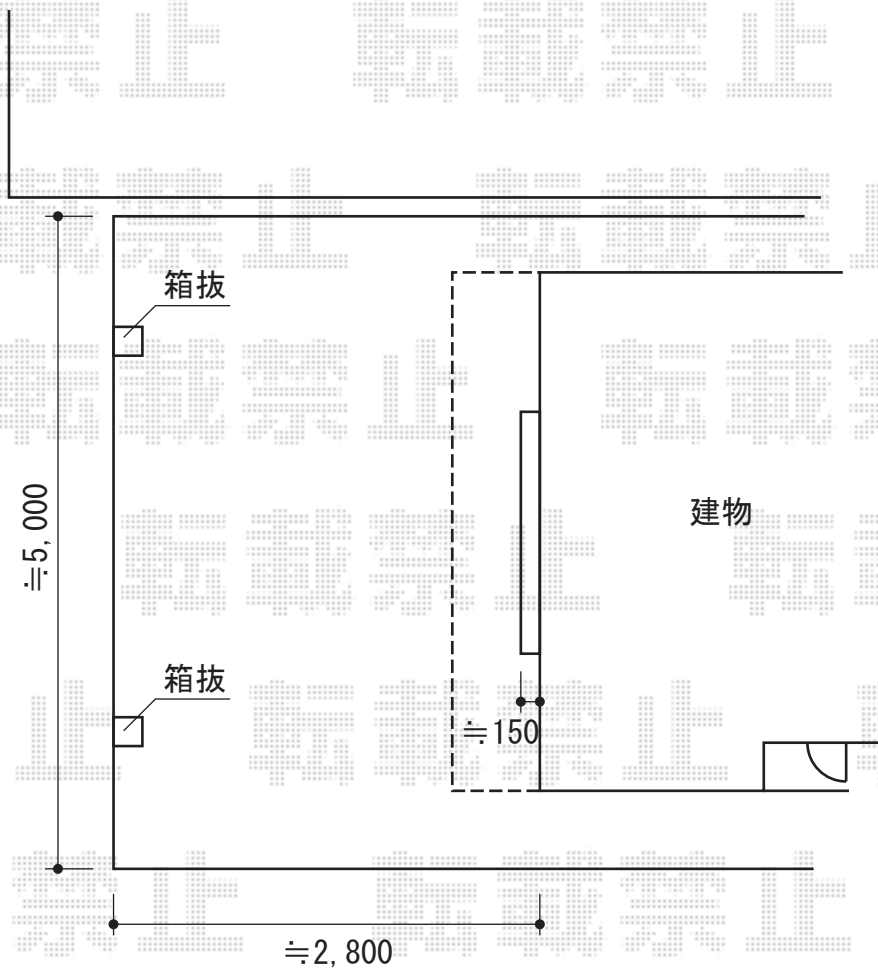

プレシオSPORT 積雪～20cm対応

Value Select プレシオSPORT積雪～20cm対応

幅=2,700mm

奥行=5,052mm

色：ノーブルステン

屋根材：熱線遮断ポリカーボネート（スカイブルーマット調）

柱仕様：ハイルーフ仕様（有効高 約2,250mm）

現場状況や作図制限により概略図の内容と多少の違いが生じることがございます。
施工時は、現場優先とさせて頂きたく思いますので、お立会い頂き、
最終のご指示のほど、何卒、宜しくお願い致します。