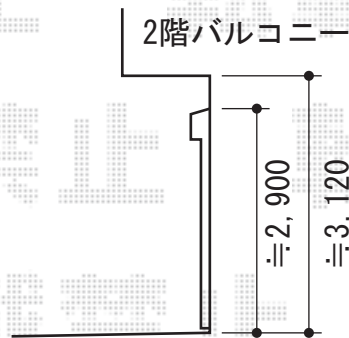

プレシオSPORT 積雪～20cm対応

Value Select プレシオSPORT積雪～20cm対応

幅=2,700mm

奥行=5,052mm

色：ノーブルステン

屋根材：熱線遮断ポリカーボネート（スカイブルーマット調）

柱仕様：ハイルーフ仕様（有効高 約2,250mm）

現場状況や作図制限により概略図の内容と多少の違いが生じることがございます。
施工時は、現場優先とさせて頂きたく思いますので、お立会い頂き、
最終のご指示のほど、何卒、宜しくお願い致します。