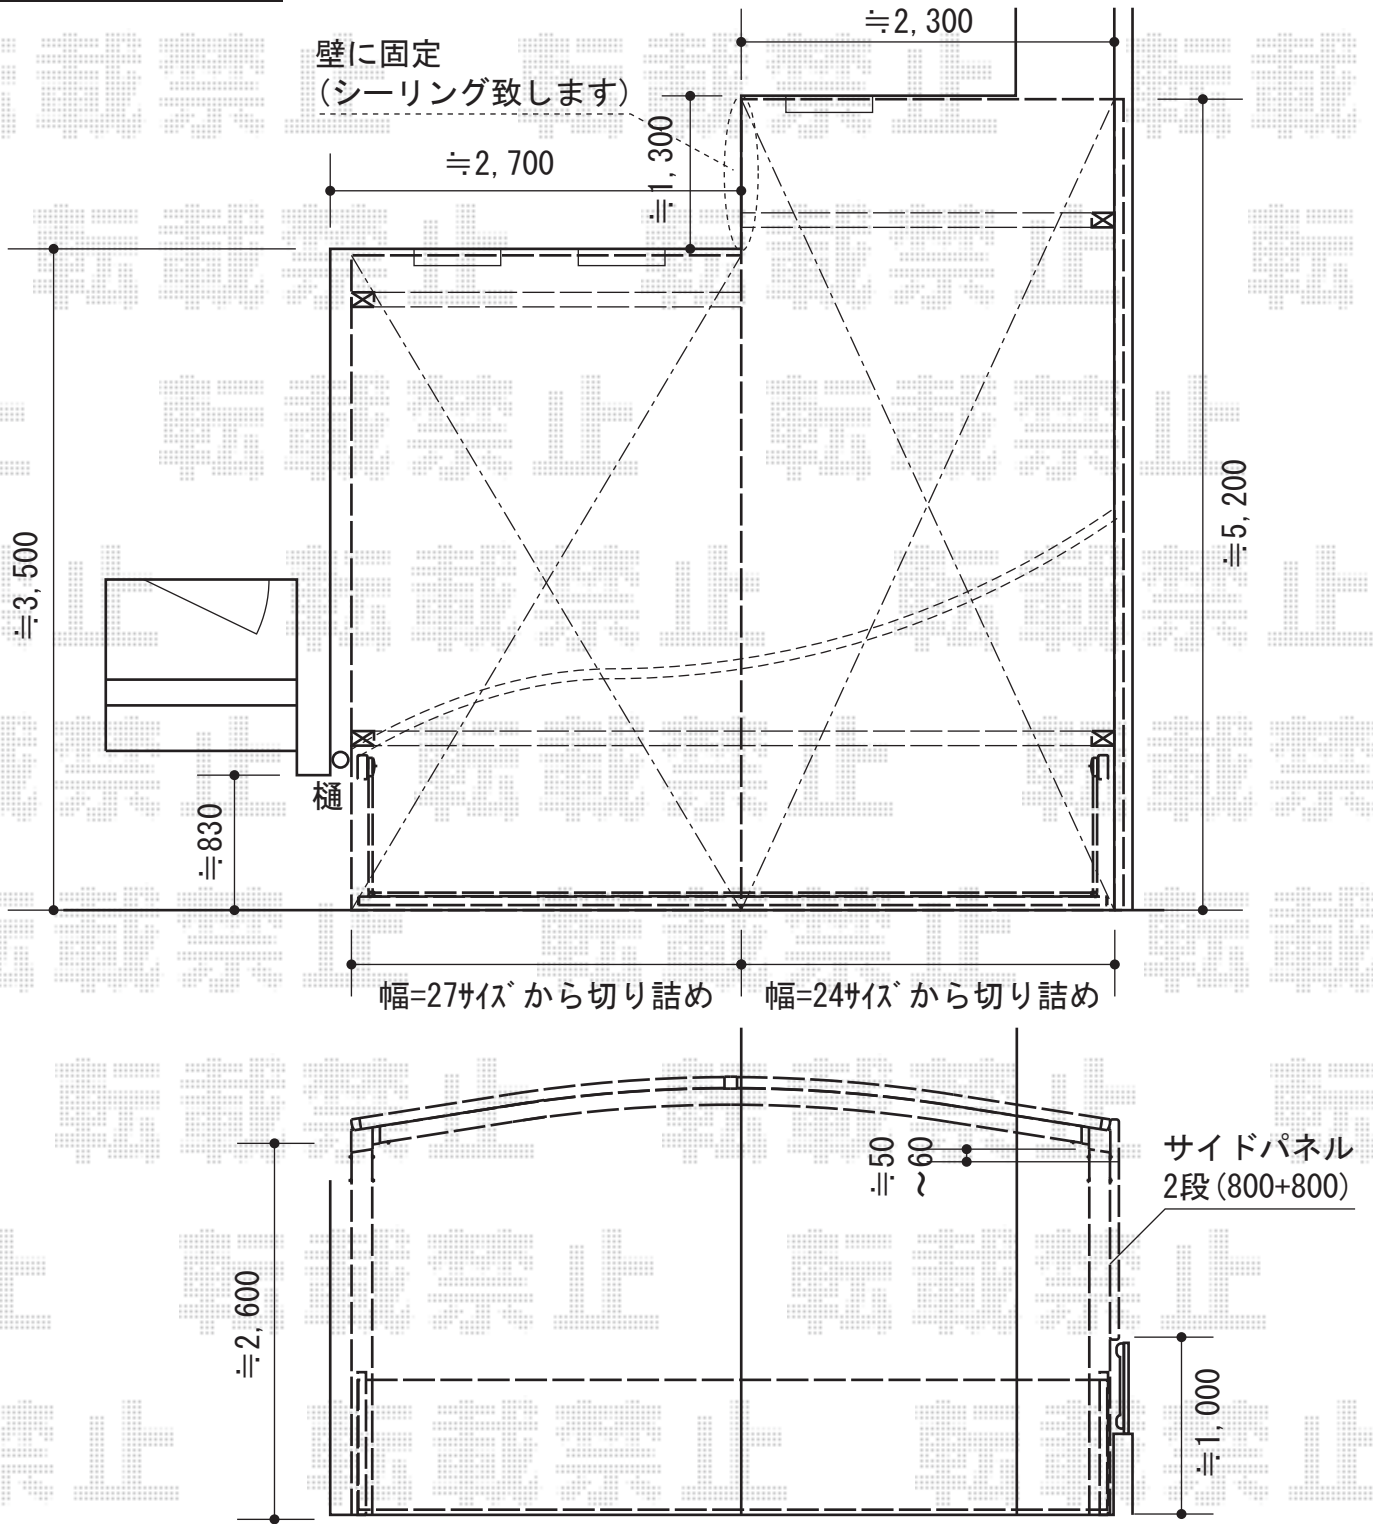

# カーポート・カーゲート

トステム カーブポートシグマIII 積雪~30cm対応  
 幅=2,701mm+幅=2,401mm  
 奥行=4,980mm+奥行=5,686mm  
 色：シャイングレー  
 屋根材：熱線吸収アクアポリカーボネート（ライトブルー）  
 柱仕様：ロング柱28仕様（有効高 約2,800mm）

オプション：57タイプ用サイドパネル2段H800+H800  
 屋根材：熱線吸収アクアポリカーボネート（ライトブルー）  
 柱仕様：ロング柱28仕様（有効高 約2,800mm）

Value Select  
 スウィングアップゲート横格子ワイドタイプ 手動式  
 本体（W×H）=4,750×1,000mm  
 色：ステンカラー  
 柱仕様：ハイルーフ

現場状況や作図制限により概略図の内容と多少の違いが生じることがございます。  
 施工時は、現場優先とさせていただきますので、お立会い頂き、  
 最終のご指示のほど、何卒、宜しくお願い致します。

EX-SHOP  
 HTTP://WWW.EX-SHOP.NET