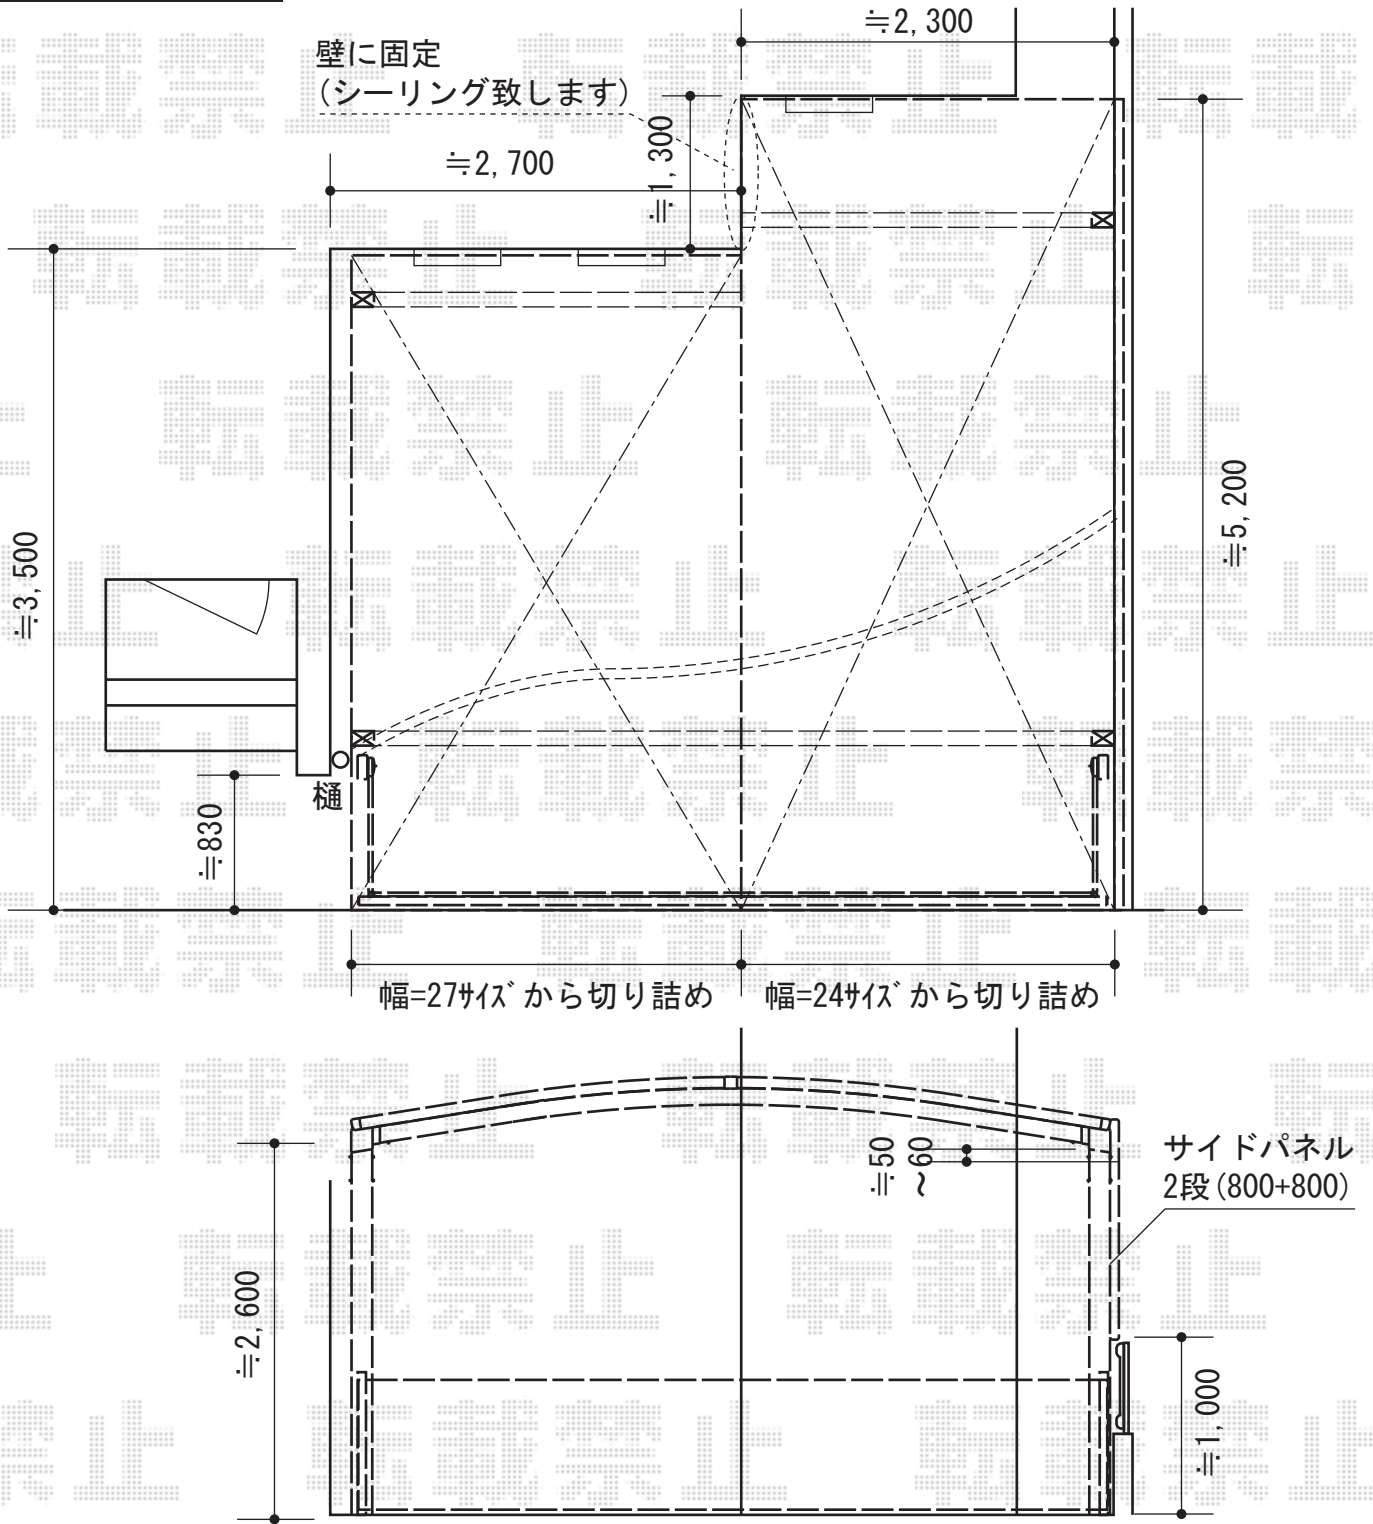

カーポート・カーゲート

トステム カーブポートシグマIII 積雪~30cm対応
 幅=2,701mm+幅=2,401mm
 奥行=4,980mm+奥行=5,686mm
 色：シャイングレー
 屋根材：熱線吸収アクアポリカーボネート（ライトブルー）
 柱仕様：ロング柱28仕様（有効高 約2,800mm）

オプション：57タイプ用サイドパネル2段H800+H800
 屋根材：熱線吸収アクアポリカーボネート（ライトブルー）
 柱仕様：ロング柱28仕様（有効高 約2,800mm）

Value Select
 スウィングアップゲート横格子ワイドタイプ 手動式
 本体（W×H）=4,750×1,000mm
 色：ステンカラー
 柱仕様：ハイルーフ

現場状況や作図制限により概略図の内容と多少の違いが生じることがございます。
 施工時は、現場優先とさせていただきますので、お立会い頂き、
 最終のご指示のほど、何卒、宜しくお願い致します。

EX-SHOP
 HTTP://WWW.EX-SHOP.NET