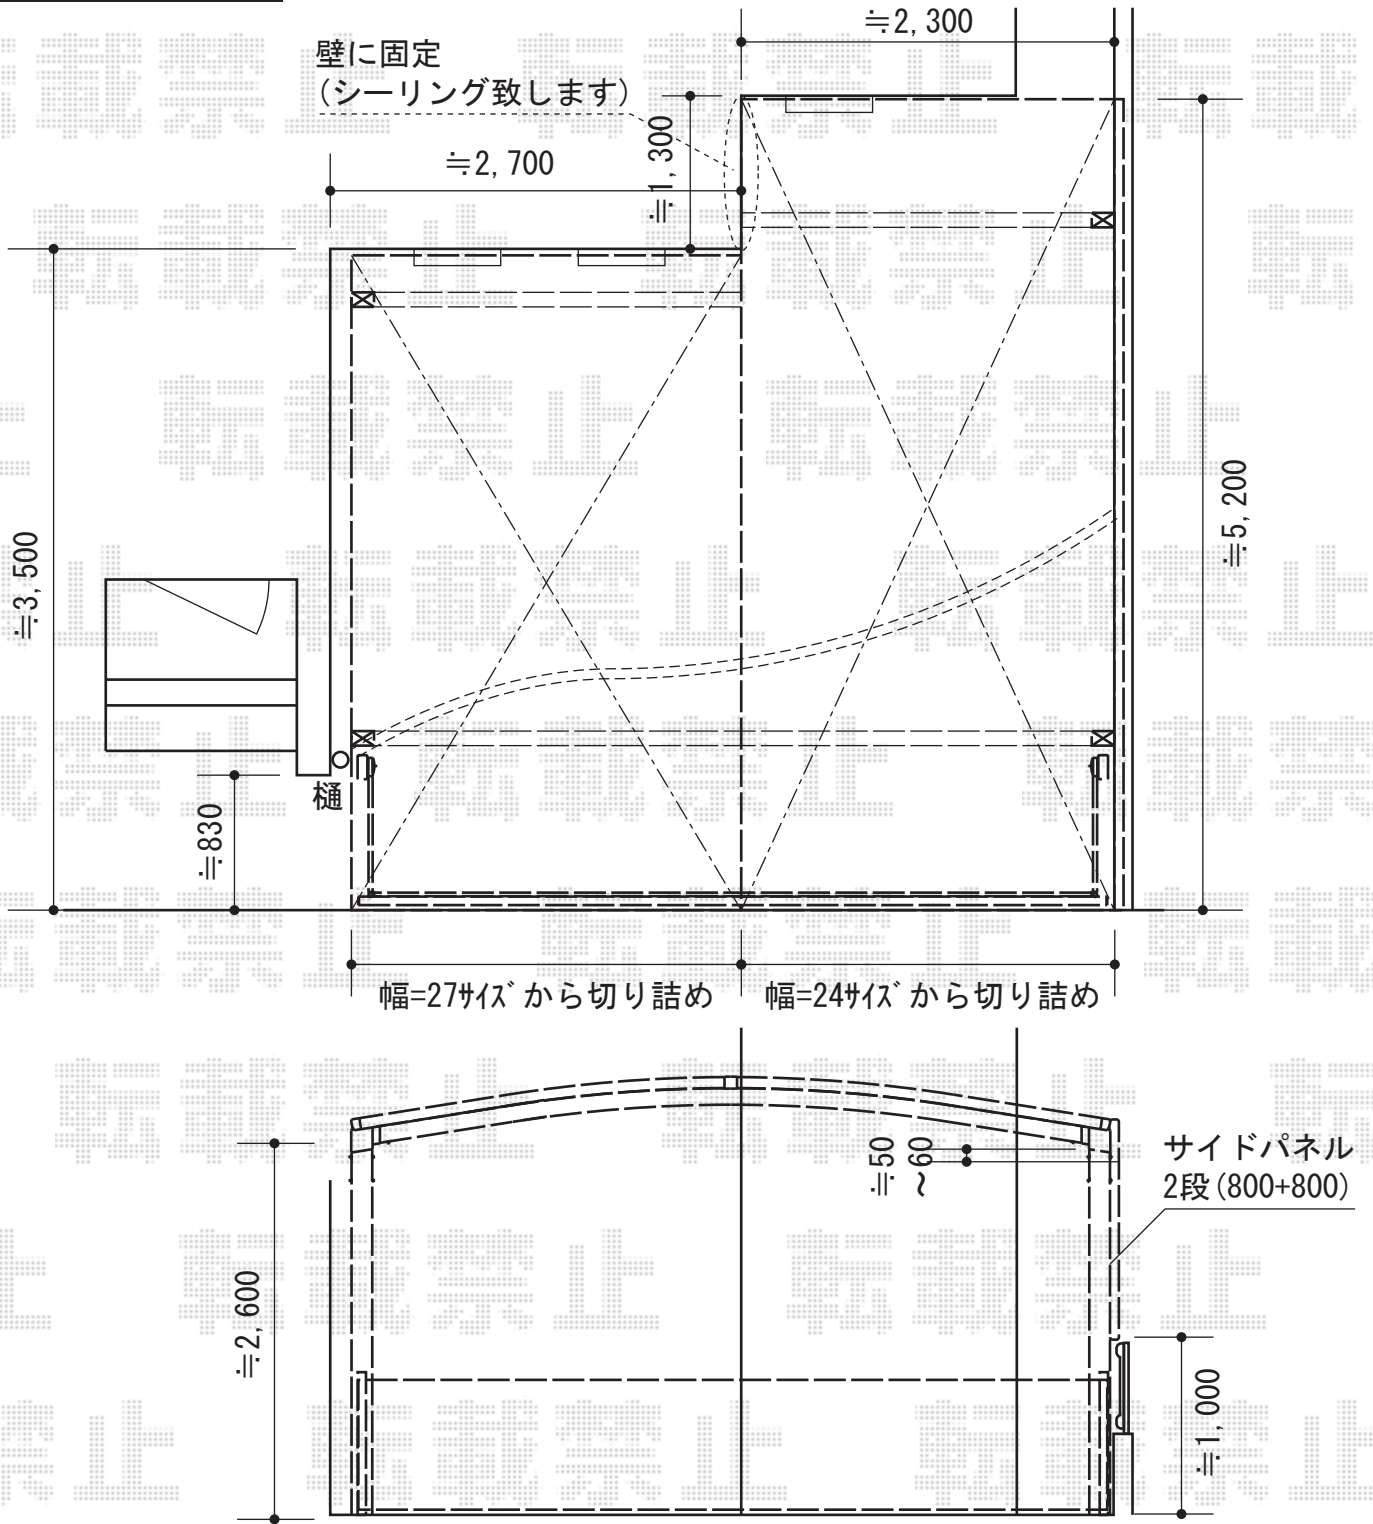

# カーポート・カーゲート

トステム カーブポートシグマIII 積雪~30cm対応  
 幅=2,701mm+幅=2,401mm  
 奥行=4,980mm+奥行=5,686mm  
 色：シャイングレー  
 屋根材：熱線吸収アクアポリカーボネート（ライトブルー）  
 柱仕様：ロング柱28仕様（有効高 約2,800mm）

オプション：57タイプ用サイドパネル2段H800+H800  
 屋根材：熱線吸収アクアポリカーボネート（ライトブルー）  
 柱仕様：ロング柱28仕様（有効高 約2,800mm）

Value Select  
 スウィングアップゲート横格子ワイドタイプ 手動式  
 本体（W×H）=4,750×1,000mm  
 色：ステンカラー  
 柱仕様：ハイルーフ

現場状況や作図制限により概略図の内容と多少の違いが生じることがございます。  
 施工時は、現場優先とさせて頂きたく思いますので、お立会い頂き、  
 最終のご指示のほど、何卒、宜しくお願い致します。

EX-SHOP  
 HTTP://WWW.EX-SHOP.NET