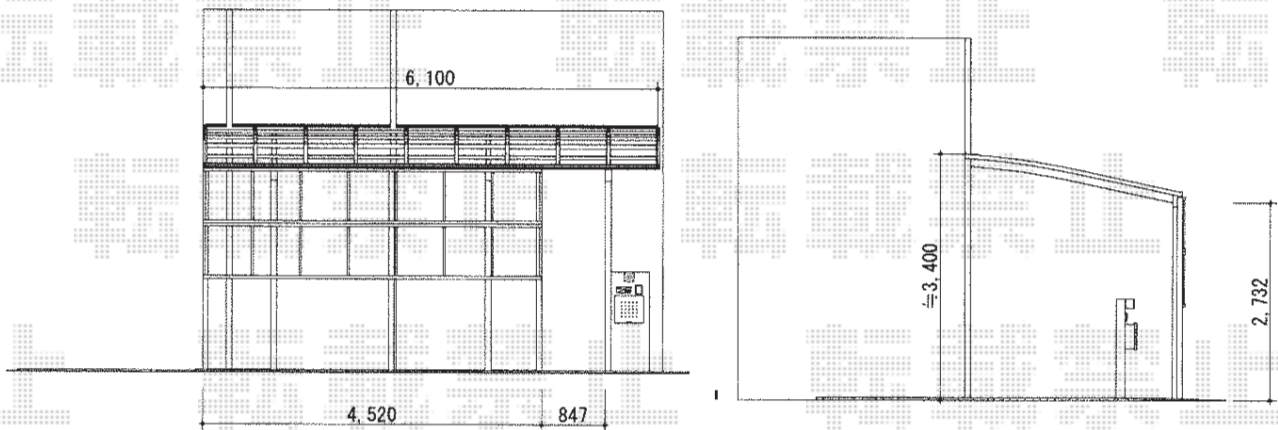

ルーフポートシグマIII 積雪～30cm対応

トステム ルーフポートシグマIII 延長 積雪～30cm対応
幅=3,023mm
奥行=6,392mm
色：ブラック
屋根材：熱線吸収アクアポリカーボネート（ライトブルー）
柱仕様：ロング柱23仕様（有効高 約2,300mm）
サイドパネル 2段仕様（800+800）
柱仕様：ロング23仕様

現場状況や作図制限により概略図の内容と多少の違いが生じることがございます。
施工時は、現場優先とさせて頂きたく思いますので、お立会い頂き、
最終のご指示のほど、何卒、宜しくお願い致します。