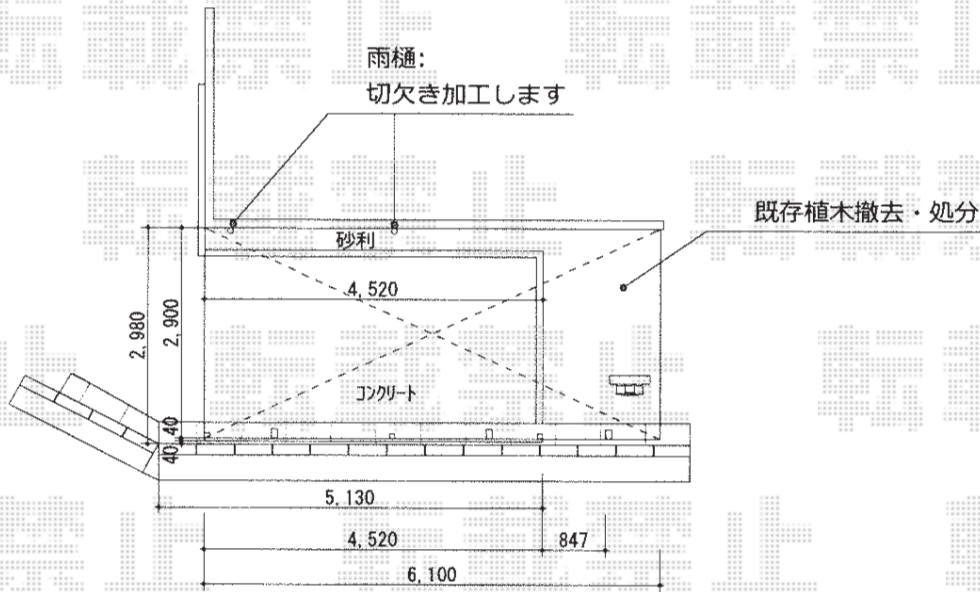

ルーフポートシグマIII 積雪～30cm対応

トステム ルーフポートシグマIII 延長 積雪～30cm対応
幅=3,023mm
奥行=6,392mm
色：ブラック
屋根材：熱線吸収アクアポリカーボネート（ライトブルー）
柱仕様：ロング柱23仕様（有効高 約2,300mm）
サイドパネル 2段仕様（800+800）
柱仕様：ロング23仕様

現場状況や作図制限により概略図の内容と多少の違いが生じることがございます。
施工時は、現場優先とさせて頂きたく思いますので、お立会い頂き、
最終のご指示のほど、何卒、宜しくお願い致します。