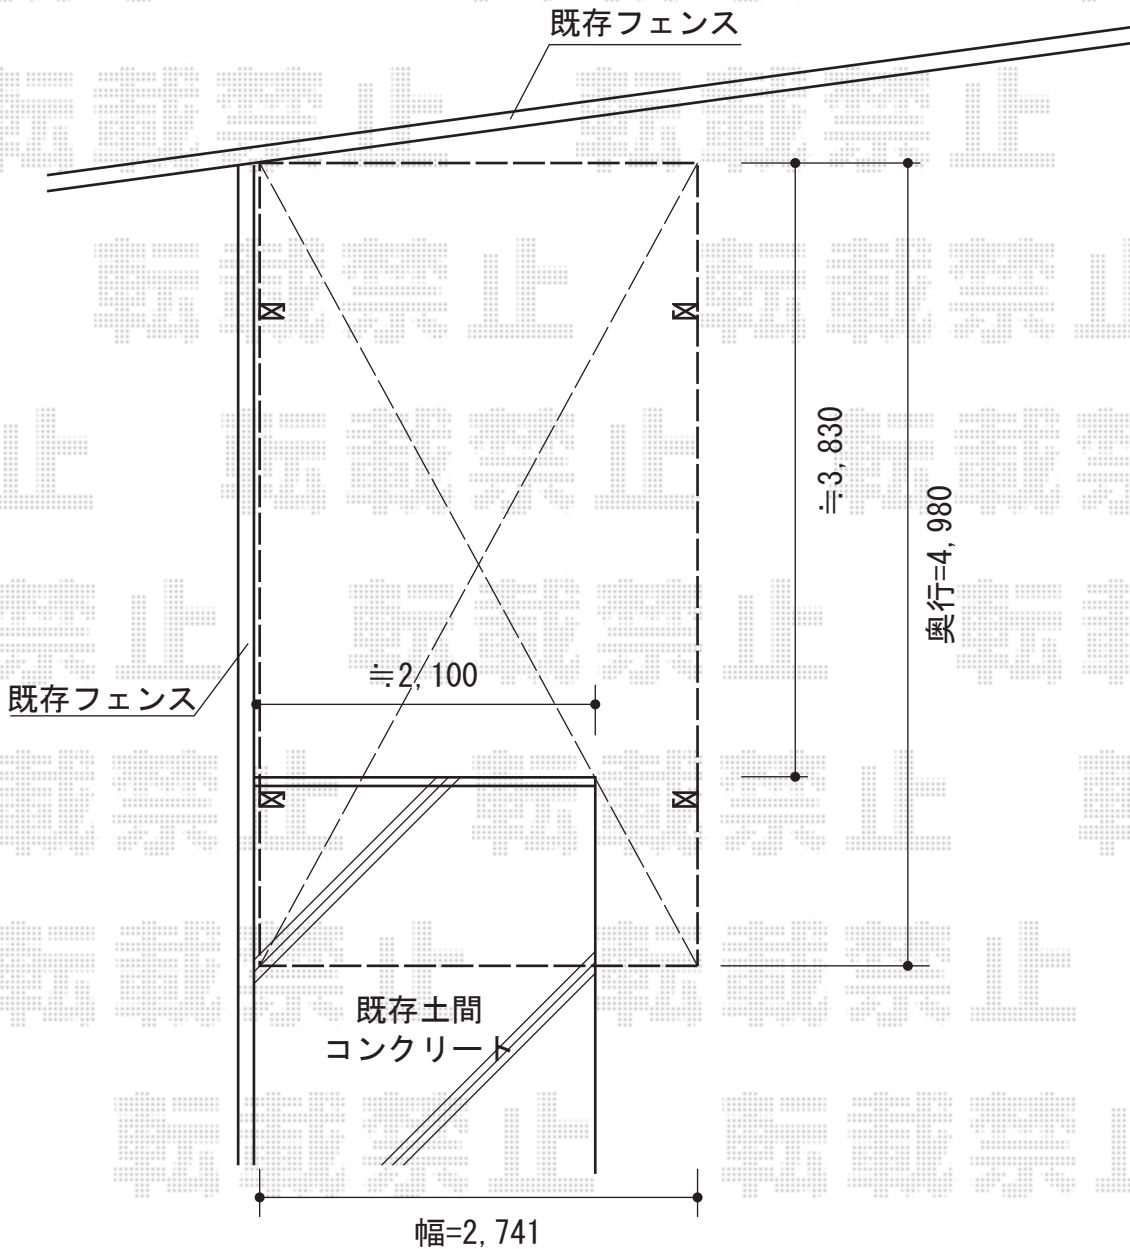

カルエードシグマIII 積雪～20cm対応

トステム カルエードシグマIII 積雪～20cm対応

幅=2,741mm

奥行=4,980mm

色：シャイングレー

屋根材：ガリレポリカ（クリアマット/すりガラス調）

柱仕様：ロング柱23仕様（有効高 約2,300mm）

オプション：収納式物干し 標準 2本入り（¥16,800-）