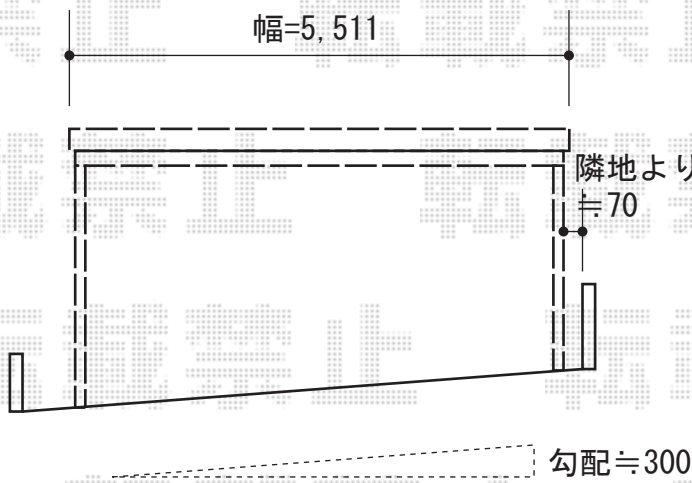

ジーポートneo Aタイプ 2台用 積雪～100cm対応

YKK AP ジーポートneo Aタイプ 2台用積雪～100cm対応
 幅=5,511mm
 奥行=5,456mm
 色：プラチナステン
 屋根材：スチール折板（ペフ無）
 柱仕様：ハイルーフ仕様（有効高 約3,000mm）

現場状況や作図制限により概略図の内容と多少の違いが生じることがございます。
 施工時は、現場優先とさせて頂きたく思いますので、お立会い頂き、
 最終のご指示のほど、何卒、宜しくお願い致します。