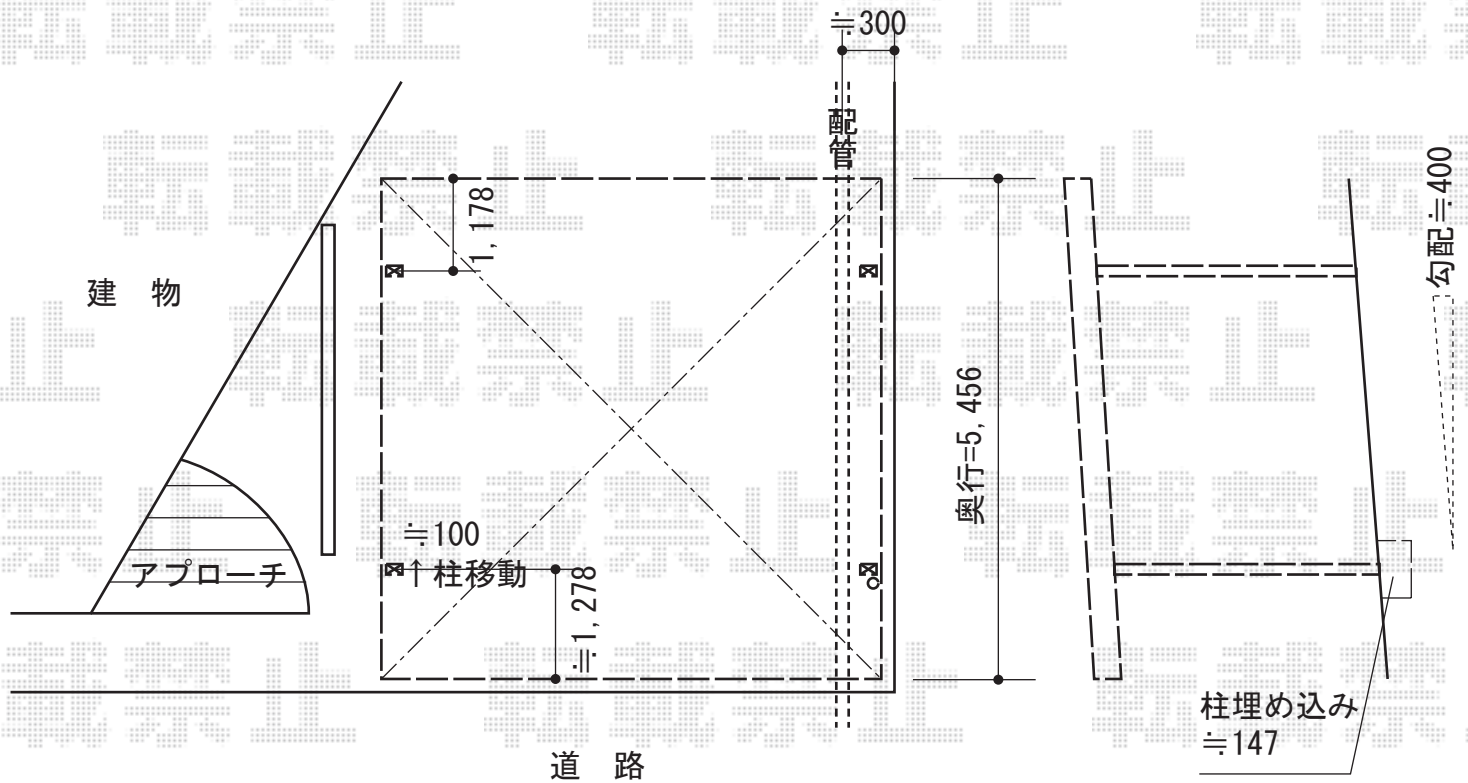

ジーポートneo Aタイプ 2台用 積雪～100cm対応

YKK AP ジーポートneo Aタイプ 2台用積雪～100cm対応
 幅=5,511mm
 奥行=5,456mm
 色：プラチナステン
 屋根材：スチール折板（ペフ無）
 柱仕様：ハイルーフ仕様（有効高 約3,000mm）

現場状況や作図制限により概略図の内容と多少の違いが生じることがございます。
 施工時は、現場優先とさせて頂きたく思いますので、お立会い頂き、
 最終のご指示のほど、何卒、宜しくお願い致します。