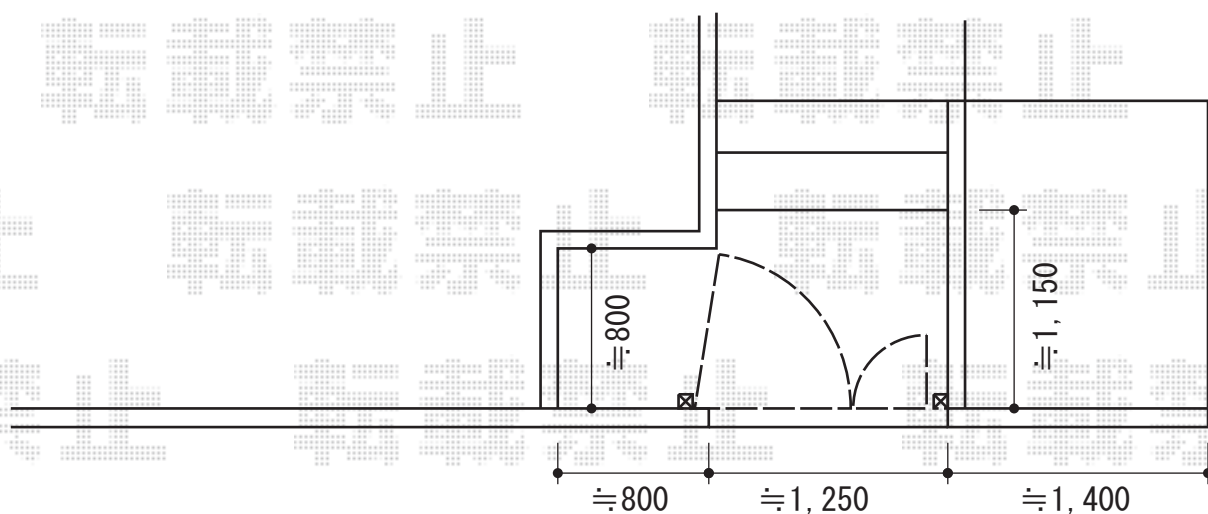

# トラディション門扉2型 両開き 親子仕様

YKK AP トラディション門扉2型 両開き 親子仕様  
本体1枚 (W×H) = (400・800+1000mm)  
色：カームブラック  
錠：ハンドル錠C13型  
開き：内開き

現場状況や作図制限により概略図の内容と多少の違いが生じることがございます。  
施工時は、現場優先とさせて頂きたく思いますので、お立会い頂き、  
最終のご指示のほど、何卒、宜しくお願い致します。