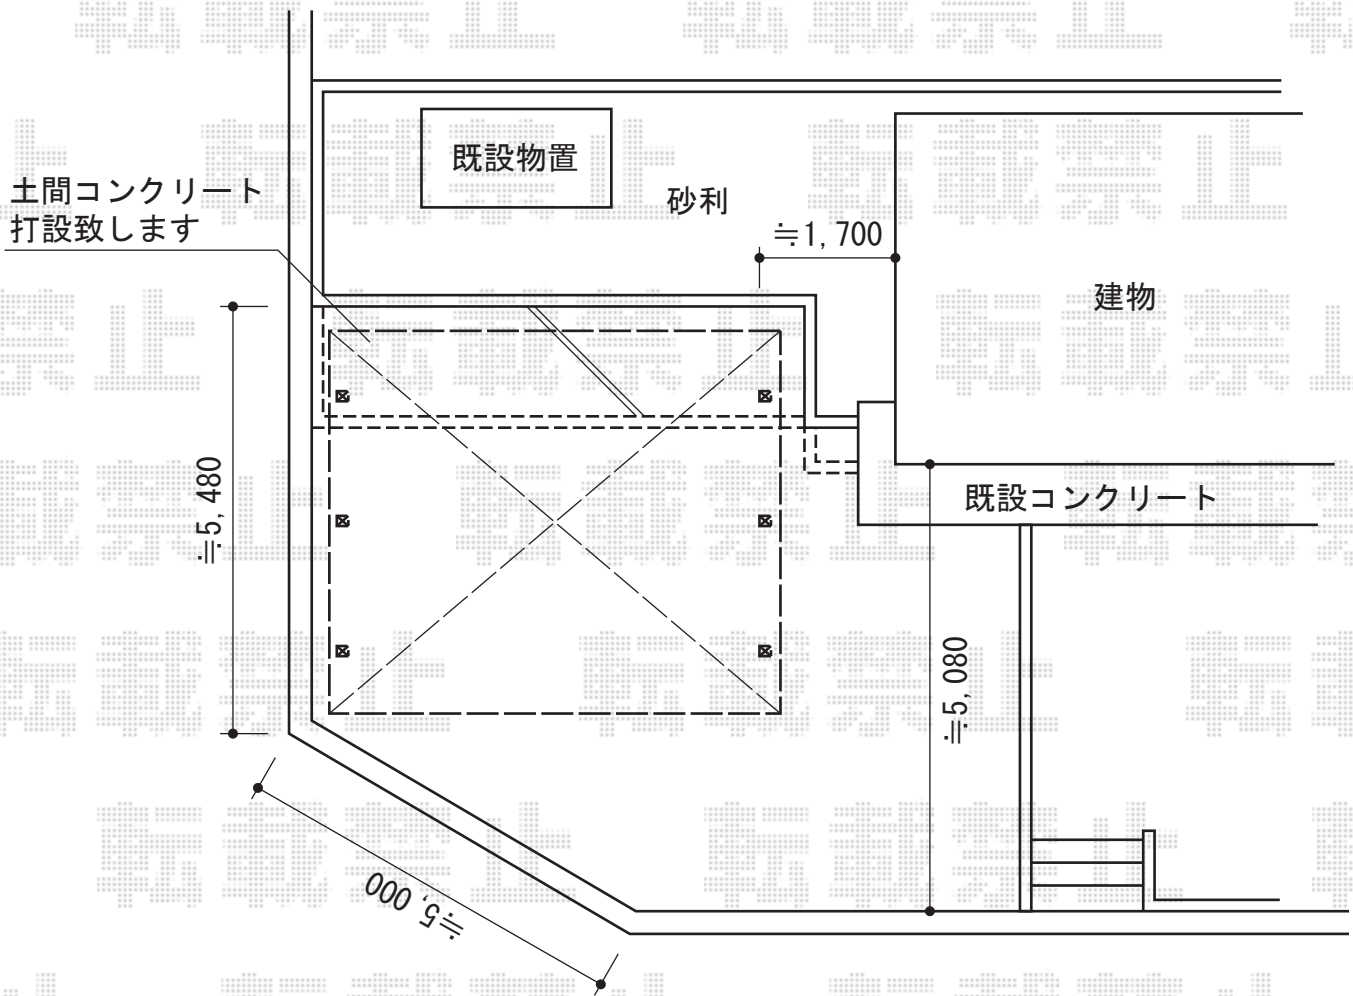

ライザーテラスII R型 テラスタイプ 単体 積雪～20cm対応

トステム テールポートシグマIII 1500 ワイド積雪～50cm対応  
 幅=6,058mm  
 奥行=4,982mm  
 色：シャイングレー  
 屋根材：熱線吸収アクアポリカーボネート（ライトブルー）  
 柱仕様：標準柱仕様（有効高 約1,800mm）  
 オプション：サイドパネル2段用50タイプ用（¥197,200）/  
 収納式物干し標準タイプ2本入（¥16,800）

現場状況や作図制限により概略図の内容と多少の違いが生じることがございます。  
 施工時は、現場優先とさせていただきますので、お立会い頂き、  
 最終のご指示のほど、何卒、宜しくお願い致します。

EX-SHOP  
[HTTP://WWW.EX-SHOP.NET](http://www.ex-shop.net)

担当:小林

全ての著作権は、エクスショップに帰属します。当社とのお取引目的外の使用・複製・転載禁止となっております。