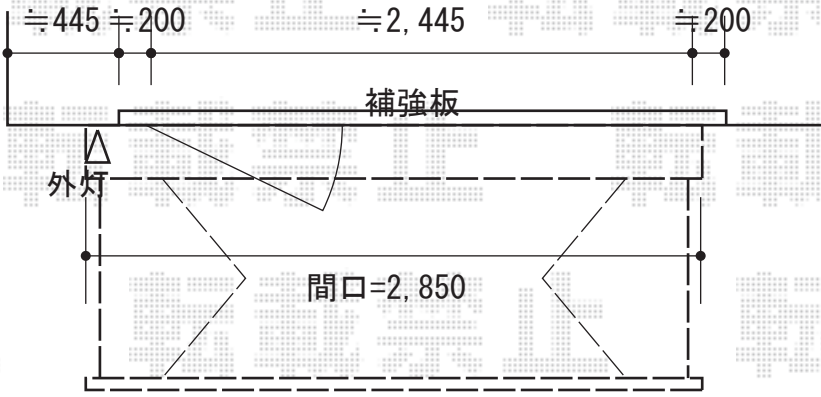

エルパティオプラス 手動式

テンパル エルパティオプラス 手動式
 間口=2,850mm
 出幅=1,500mm
 本体色：ホワイト
 キャンバス色：ネイビーブルー
 駆動：手動式/外観右駆動
 オプション：上ケース
 オプション：ベースプレート

現場状況や作図制限により概略図の内容と多少の違いが生じることがございます。
 施工時は、現場優先とさせて頂きたく思いますので、お立会い頂き、
 最終のご指示のほど、何卒、宜しくお願い致します。