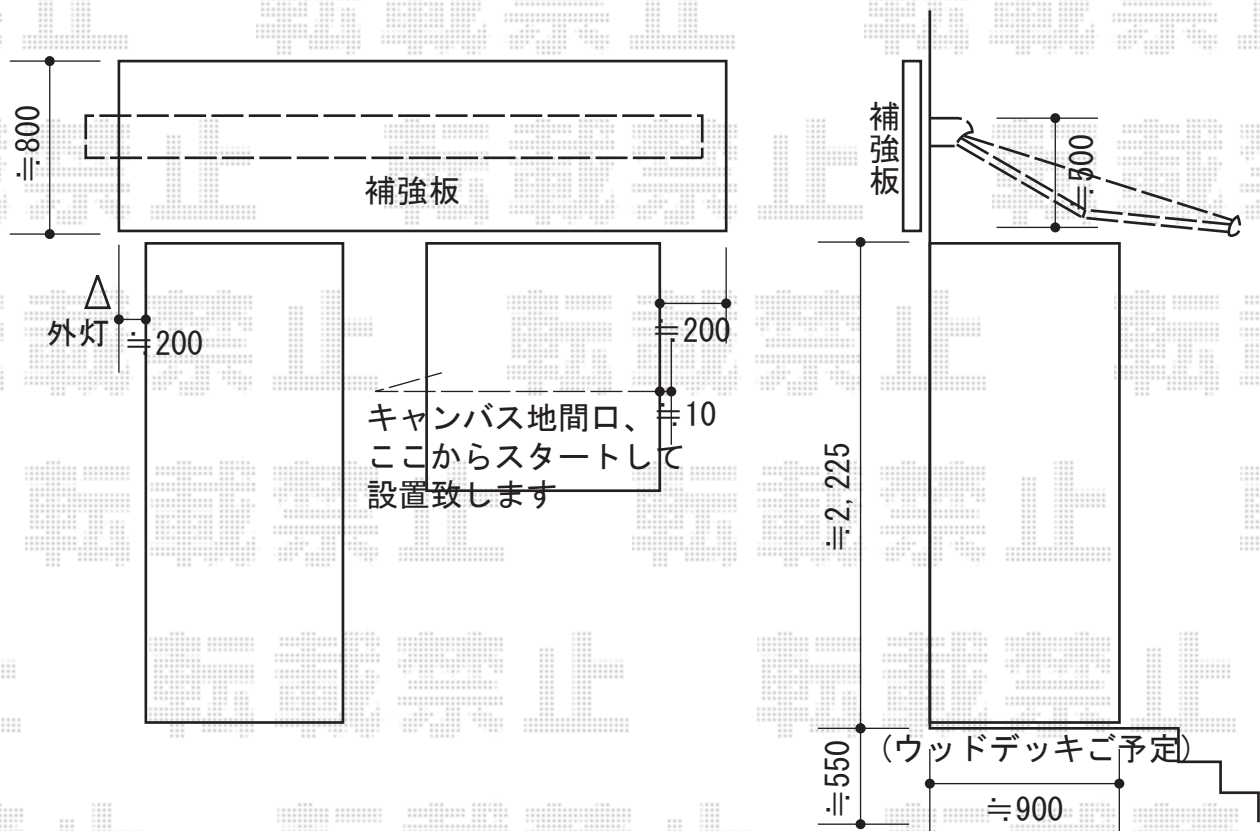

エルパティオプラス 手動式

テンパル エルパティオプラス 手動式
 間口=2,850mm
 出幅=1,500mm
 本体色：ホワイト
 キャンバス色：ネイビーブルー
 駆動：手動式/外観右駆動
 オプション：上ケース
 オプション：ベースプレート

現場状況や作図制限により概略図の内容と多少の違いが生じることがございます。
 施工時は、現場優先とさせて頂きたく思いますので、お立会い頂き、
 最終のご指示のほど、何卒、宜しくお願い致します。