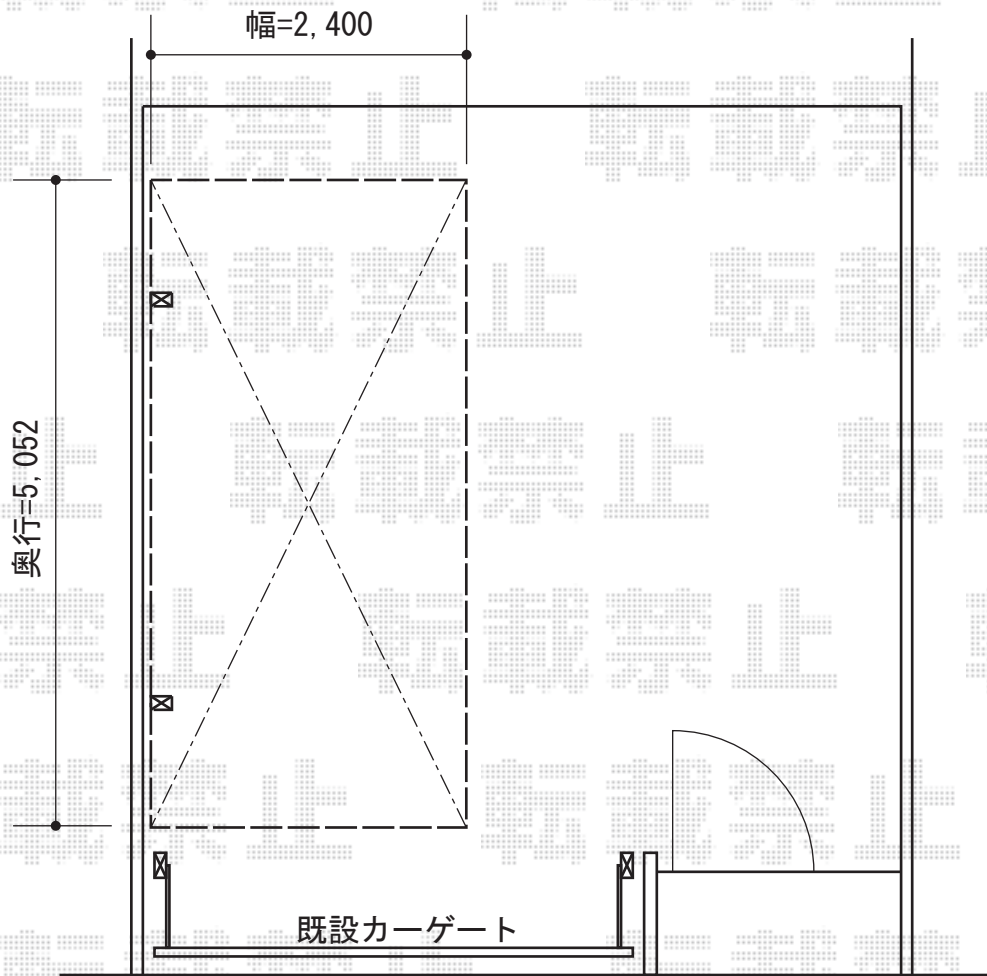

# プレシオSPORT 積雪～20cm対応

Value Select プレシオSPORT積雪～20cm対応  
幅=2,400mm  
奥行=5,052mm  
色：ノーブルステン  
屋根材：ポリカーボネート(スカイブルー)  
柱仕様：ハイルーフ仕様(有効高 約2,250mm)

現場状況や作図制限により概略図の内容と多少の違いが生じることがございます。  
施工時は、現場優先とさせて頂きたく思いますので、お立会い頂き、  
最終のご指示のほど、何卒、宜しくお願い致します。