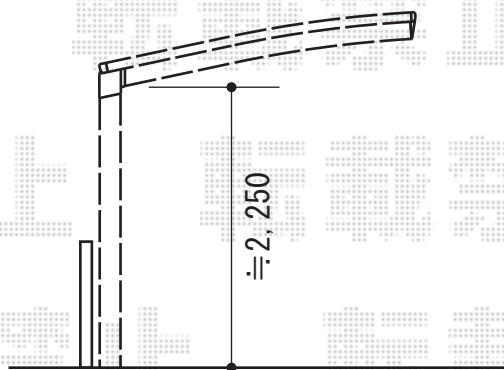

# プレシオSPORT 積雪～20cm対応

Value Select プレシオSPORT積雪～20cm対応  
幅=2,400mm  
奥行=5,052mm  
色：ノーブルステン  
屋根材：ポリカーボネート(スカイブルー)  
柱仕様：ハイルーフ仕様(有効高 約2,250mm)

現場状況や作図制限により概略図の内容と多少の違いが生じることがございます。  
施工時は、現場優先とさせて頂きたく思いますので、お立会い頂き、  
最終のご指示のほど、何卒、宜しくお願い致します。