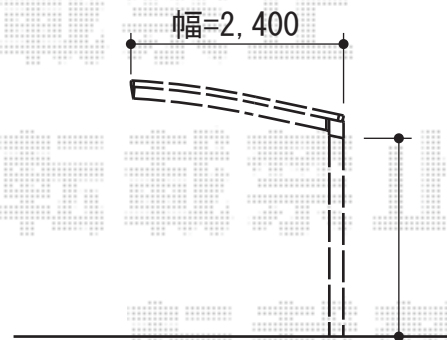

プレシオSPORT 積雪～20cm対応

Value Select プレシオSPORT 積雪～20cm対応
幅=2,400mm
奥行=5,052mm
色：ノーブルステン
屋根材：ポリカーボネート（ブルースモーク）
柱仕様：ハイルーフ仕様（有効高 約2,255mm）

現場状況や作図制限により概略図の内容と多少の違いが生じることがございます。
施工時は、現場優先とさせて頂きたく思いますので、お立会い頂き、
最終のご指示のほど、何卒、宜しくお願い致します。