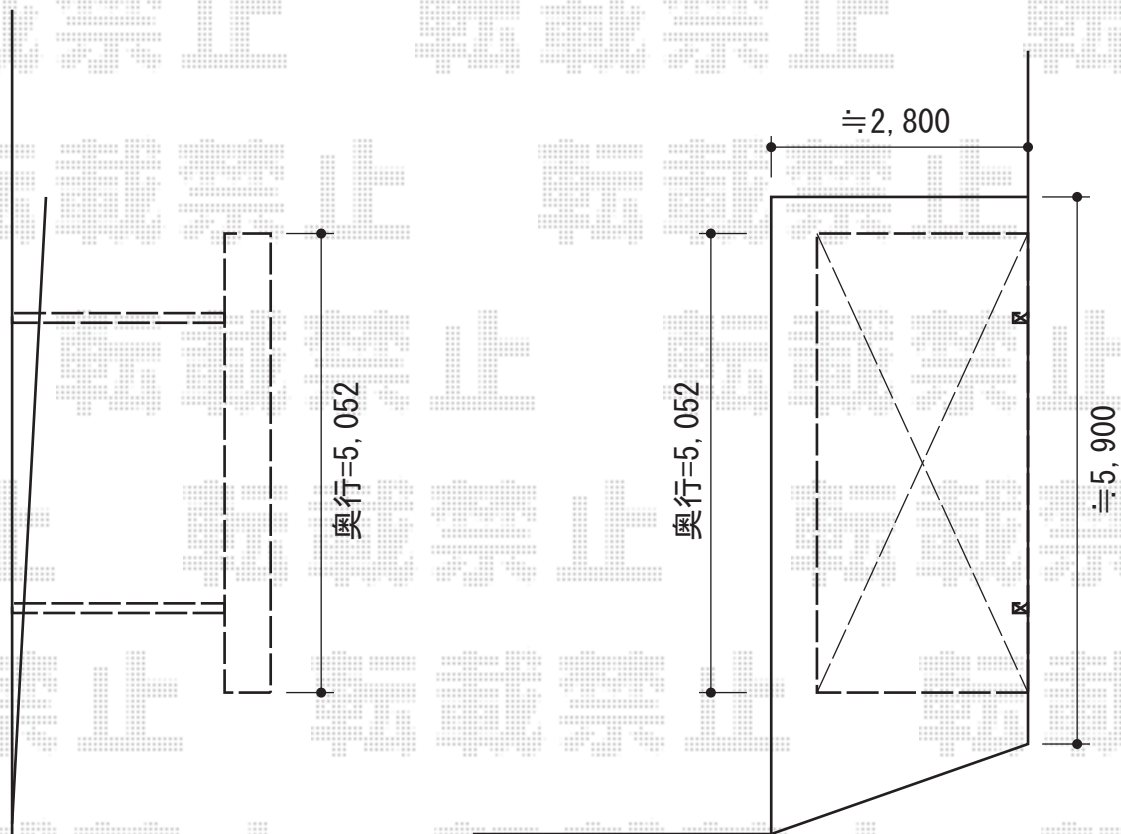

プレシオSPORT 積雪～20cm対応

Value Select プレシオSPORT 積雪～20cm対応
幅=2,400mm
奥行=5,052mm
色：ノーブルステン
屋根材：ポリカーボネート（ブルースモーク）
柱仕様：ハイルーフ仕様（有効高 約2,255mm）

現場状況や作図制限により概略図の内容と多少の違いが生じることがございます。
施工時は、現場優先とさせて頂きたく思いますので、お立会い頂き、
最終のご指示のほど、何卒、宜しくお願い致します。