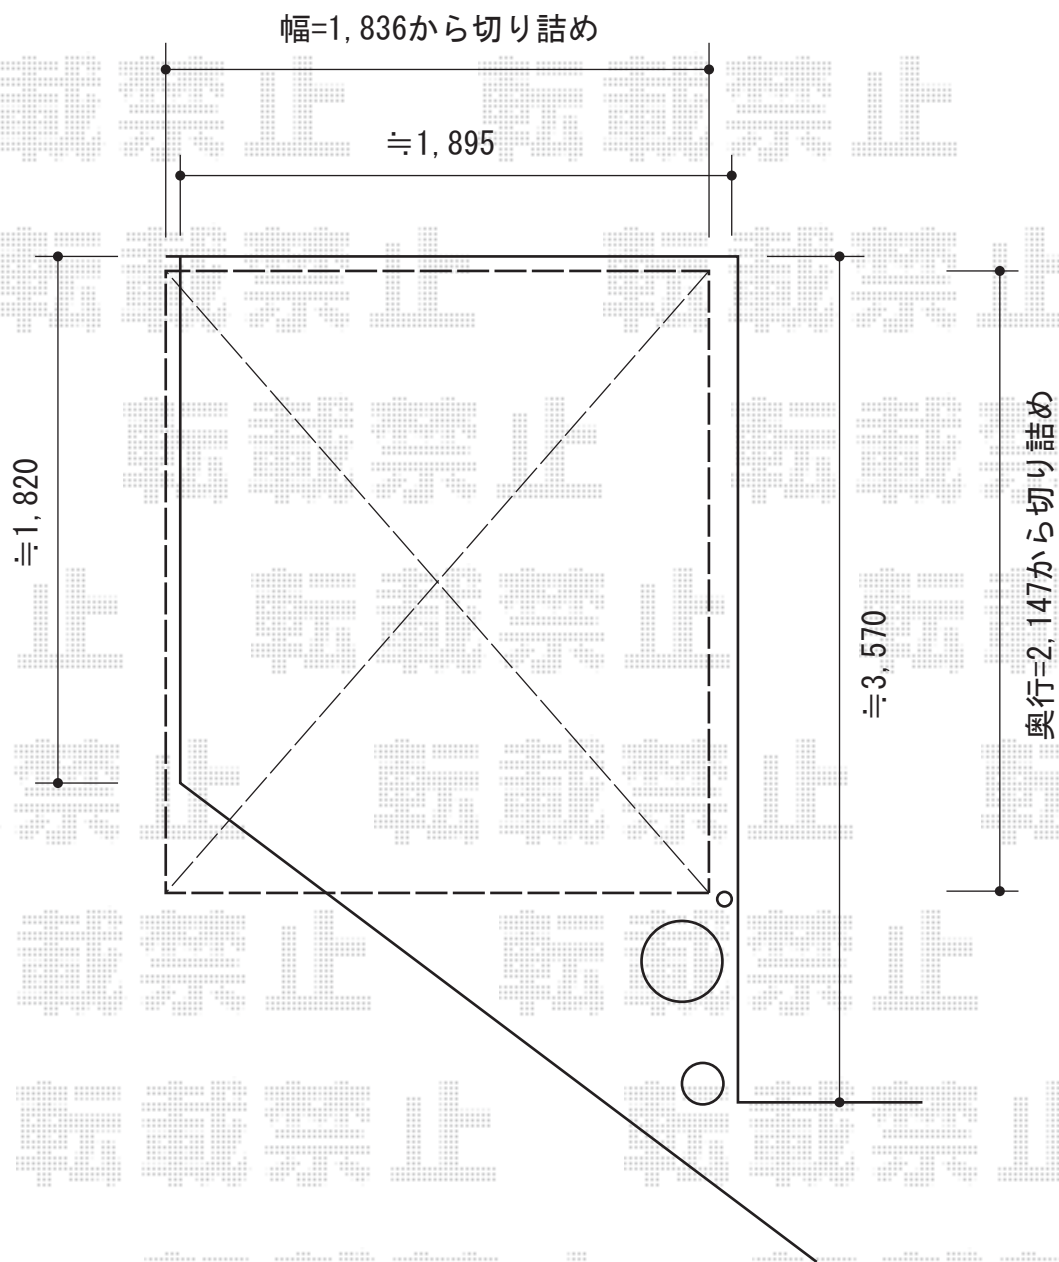

## エックススルーフ サイクルポート 積雪～20cm対応

トステム エックススルーフ サイクルポート 積雪～20cm対応  
幅=1,836mm  
奥行=2,147mm  
色：シャイングレー  
屋根材：ポリカーボネート（ブルースモーク）  
柱仕様：標準柱仕様（有効高 約2,000mm）

現場状況や作図制限により概略図の内容と多少の違いが生じることがございます。  
施工時は、現場優先とさせて頂きたく思いますので、お立会い頂き、  
最終のご指示のほど、何卒、宜しくお願い致します。