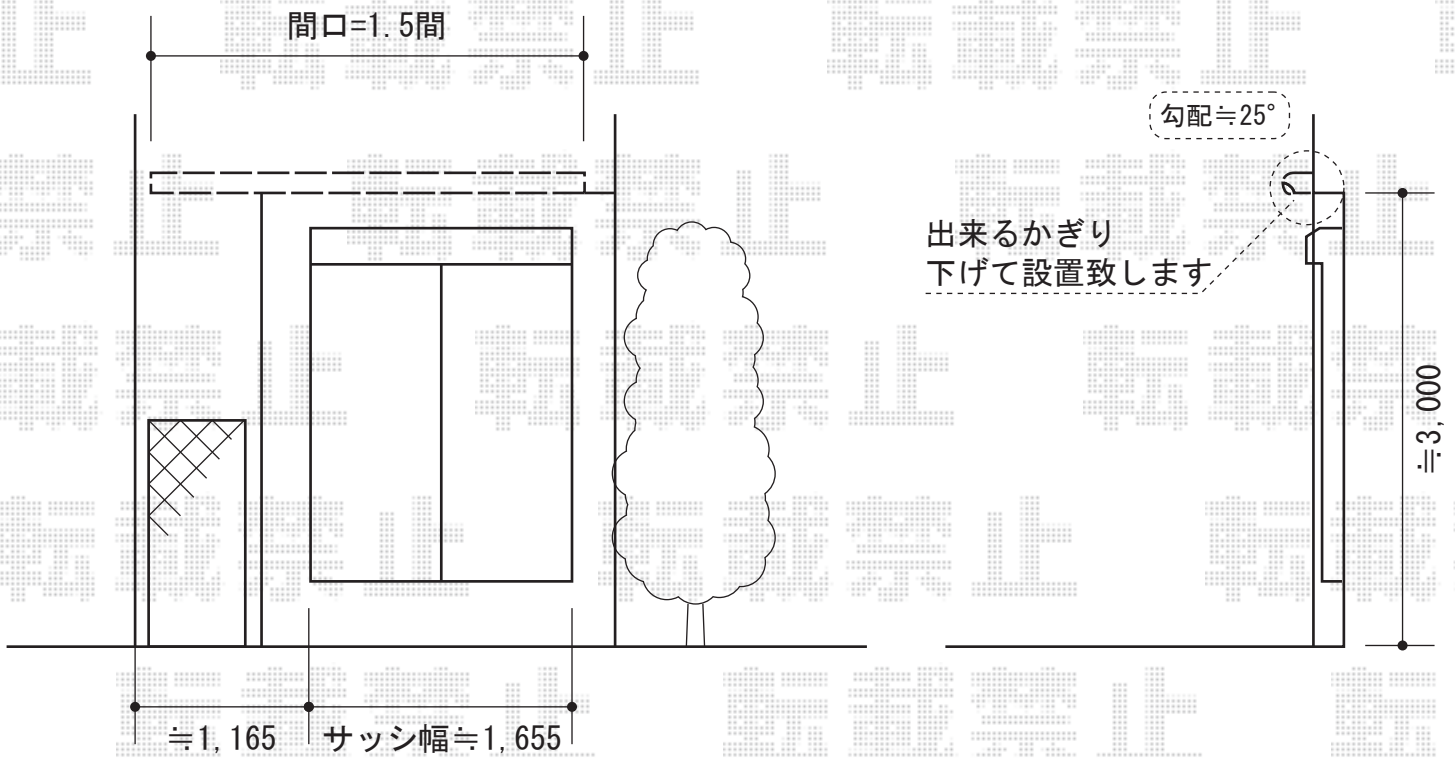

彩鳥CR型 ボックスタイプ 手動式

トステム 彩鳥CR型 ボックスタイプ 手動式
間口=1.5間 (2,730mm)
出幅=1.5m
本体色：オータムブラウン
キャンバス色：アクリル (ティッシュ)
駆動：外観右
クランクハンドル：1,500タイプ
追加部材：ベースプレート

現場状況や作図制限により概略図の内容と多少の違いが生じることがございます。
施工時は、現場優先とさせて頂きたく思いますので、お立会い頂き、
最終のご指示のほど、何卒、宜しくお願い致します。