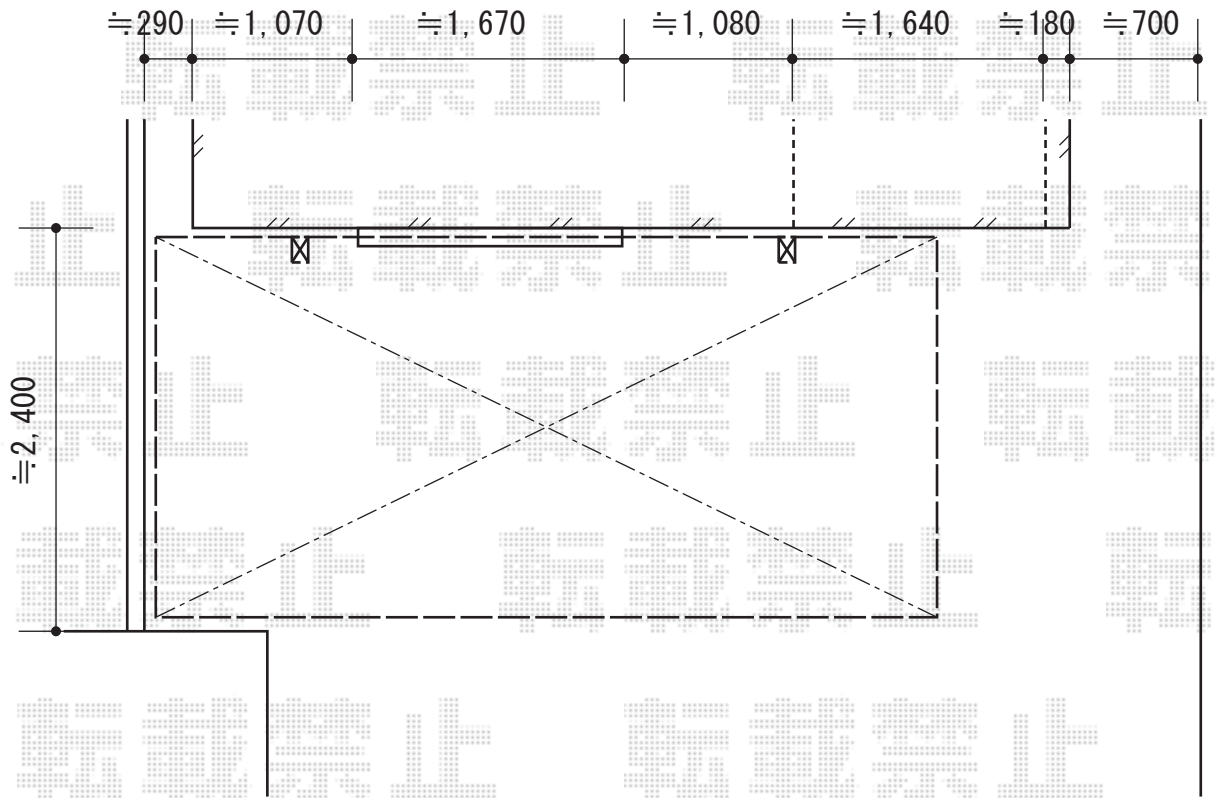

レガーナポートシグマIII 樋有 積雪～30cm対応

レガーナポートシグマIII 樋有 積雪～30cm対応
幅=2,397mm
奥行=4,980mm
色：シャイングレー
屋根材：ガリレポリカ（クリアマット/すりガラス調）
柱仕様：ロング柱23仕様（有効高 約2,774mm）

現場状況や作図制限により概略図の内容と多少の違いが生じることがございます。
施工時は、現場優先とさせていただきますので、お立会い頂き、
最終のご指示のほど、何卒、宜しくお願い致します。