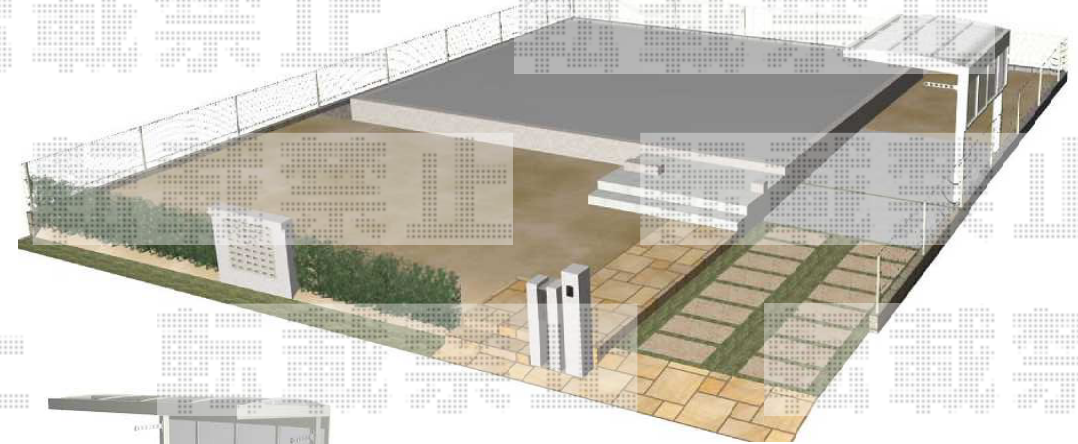

キューブポートプラス ミニ 積雪～20cm対応

TOEX キューブポートプラス ミニ積雪～20cm対応

幅=2,107mm

奥行=2,888mm

色：アイボリーホワイト

屋根材：ポリカーボネート（クリアマット/すりガラス調）

柱仕様：標準柱仕様（有効高 約2,282mm）

オプション：サイドパネル1段用（¥50,500）/

壁付け物干し ロングタイプ1本入（¥9,200）×2セット

現場状況や作図制限により概略図の内容と多少の違いが生じることがございます。
施工時は、現場優先とさせて頂きたく思いますので、お立会い頂き、
最終のご指示のほど、何卒、宜しくお願い致します。

EX-SHOP

[HTTP://WWW.EX-SHOP.NET](http://www.ex-shop.net)

担当：小林