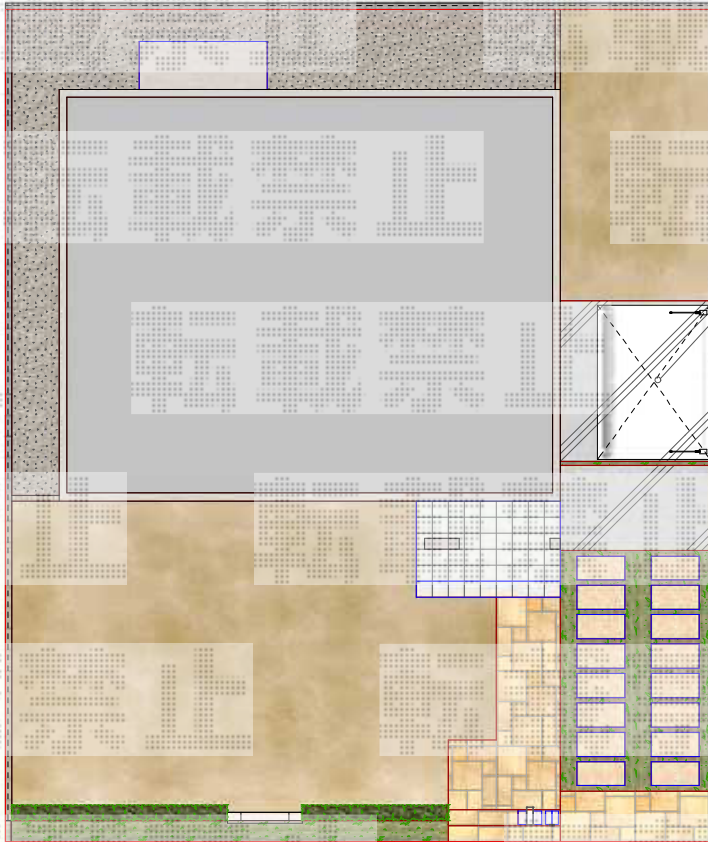

キューブポートプラス ミニ 積雪～20cm対応

TOEX キューブポートプラス ミニ積雪～20cm対応

幅=2,107mm

奥行=2,888mm

色：アイボリーホワイト

屋根材：ポリカーボネート（クリアマット/すりガラス調）

柱仕様：標準柱仕様（有効高 約2,282mm）

オプション：サイドパネル1段用（¥50,500）/

壁付け物干し ロングタイプ1本入（¥9,200）×2セット

現場状況や作図制限により概略図の内容と多少の違いが生じることがございます。
施工時は、現場優先とさせて頂きたく思いますので、お立会い頂き、
最終のご指示のほど、何卒、宜しくお願い致します。

EX-SHOP

[HTTP://WWW.EX-SHOP.NET](http://www.ex-shop.net)

担当：小林