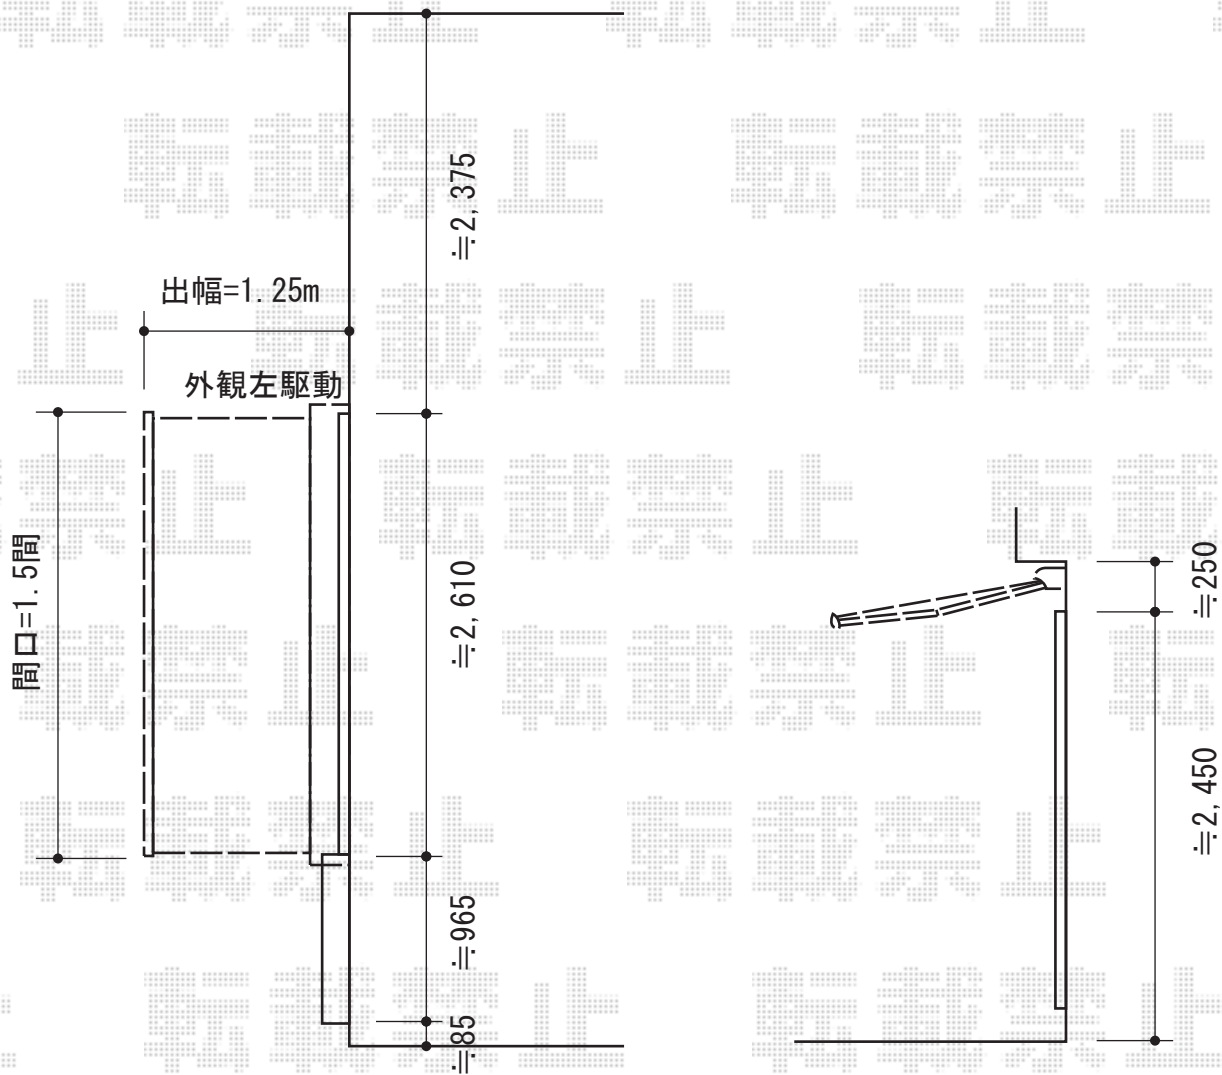

# 彩鳥C型 ボックスタイプ手動式

トステム 彩鳥C型 ボックスタイプ手動式

間口=関東間1.5間 (2,730mm)

出幅=1,250mm

本体色：オータムブラウン

キャンバス色：ポリエステル（カフェブラウン）

駆動：手動式/外観左駆動

クランクハンドル：1,500mm

現場状況や作図制限により概略図の内容と多少の違いが生じることがございます。  
施工時は、現場優先とさせて頂きたく思いますので、お立会い頂き、  
最終のご指示のほど、何卒、宜しくお願い致します。

EX-SHOP  
HTTP://WWW.EX-SHOP.NET

担当：白賀

全ての著作権は、エクスショップに帰属します。当社とのお取引目的外の使用・複製・転載禁止となっております。