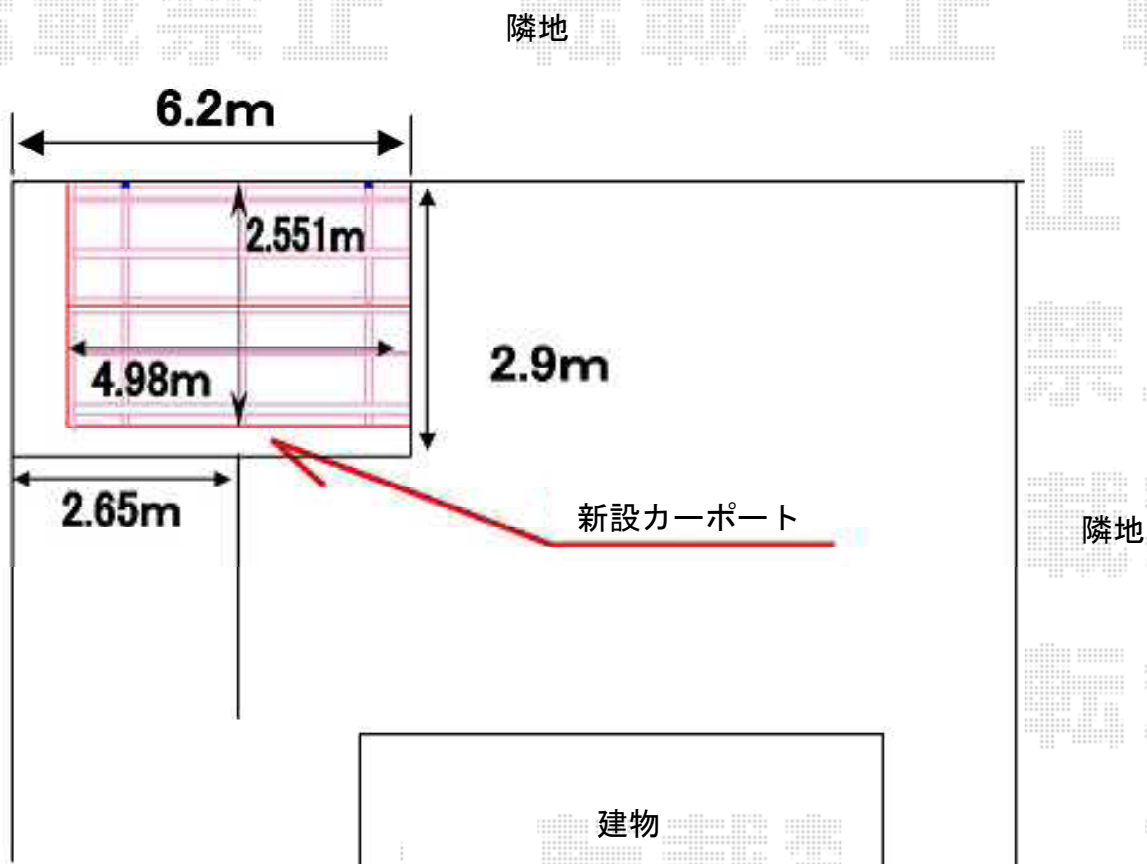

カーブポートシグマIII 積雪～30cm対応

カーブポートシグマIII 積雪～30cm対応

幅=2,551mm

奥行=4,980mm

色：シャイングレー

屋根材：ガリレポリカ（クリアマット/すりガラス調）

柱仕様：ロング柱23仕様（有効高 約2,300mm）

現場状況や作図制限により概略図の内容と多少の違いが生じることがございます。
施工時は、現場優先とさせて頂きたく思いますので、お立会い頂き、
最終のご指示のほど、何卒、宜しくお願い致します。