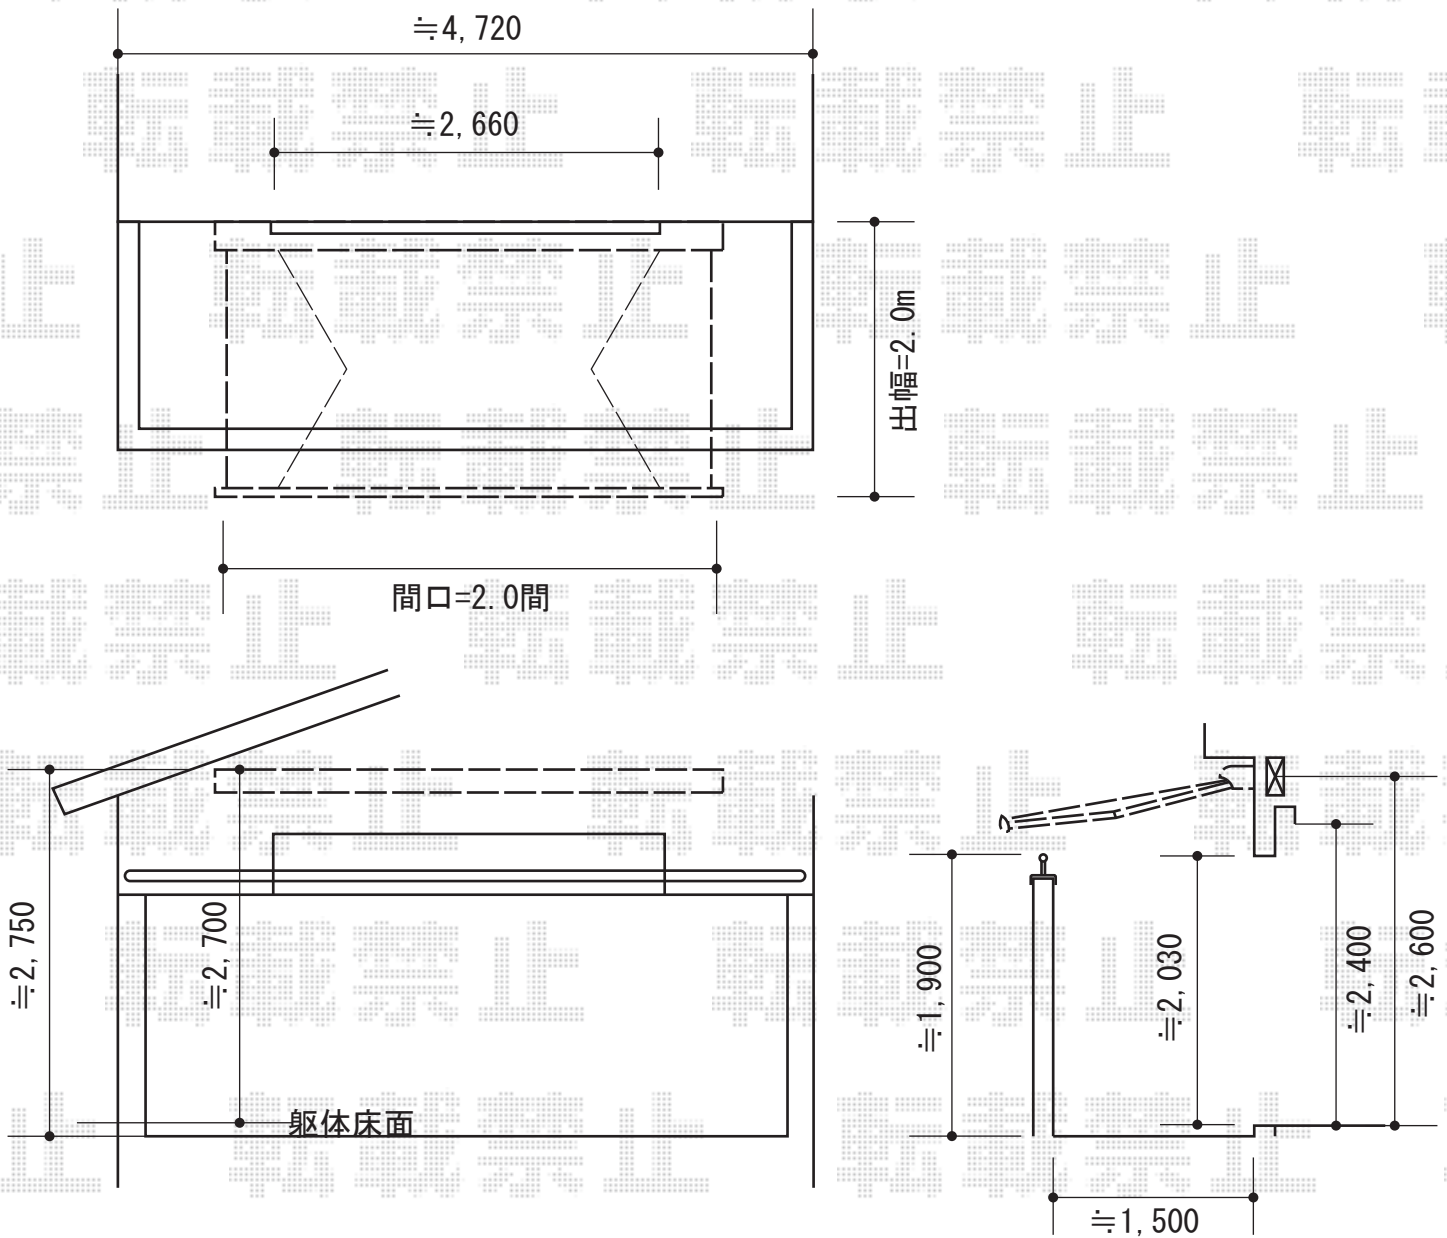

彩鳥C型 ボックスタイプ 手動式

トステム 彩鳥C型 ボックスタイプ 手動式

間口=2.0間 (3,640mm)

出幅=2,000mm

本体色：ホワイト

キャンバス色：ポリエステル（ライトベージュ）

駆動：外観左（特注）

crankハンドル：1,500タイプ