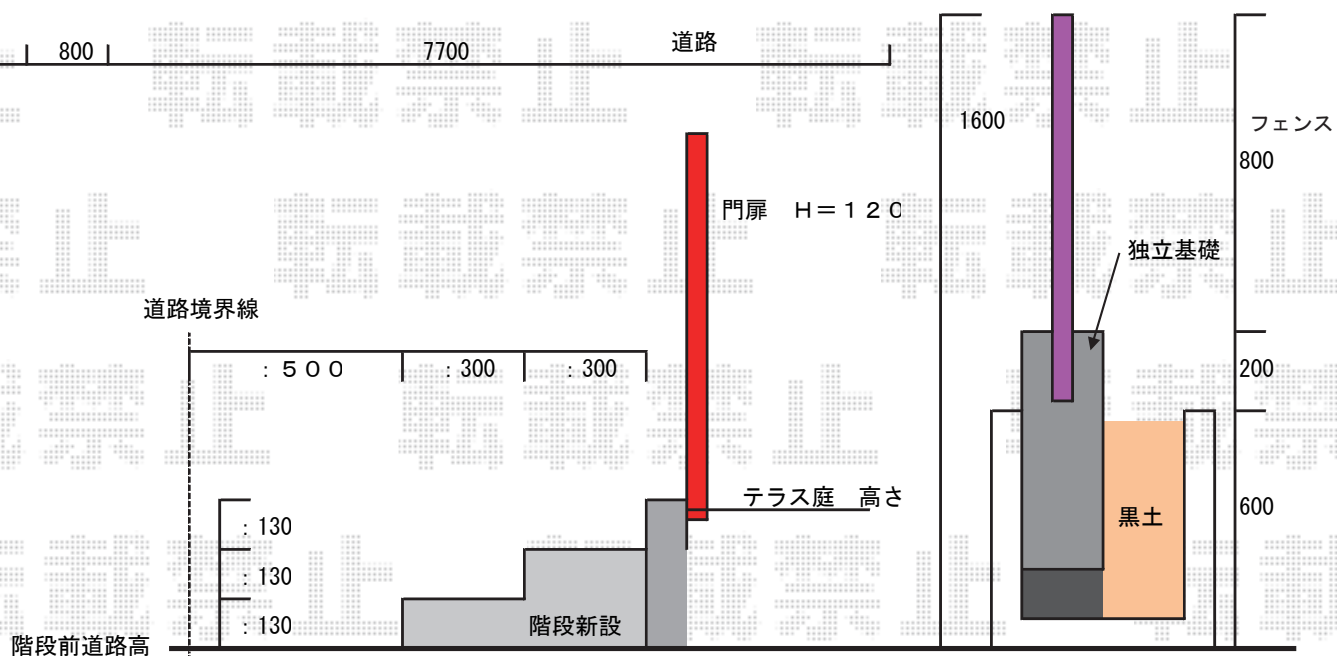

TOEX ハイミレーヌ2型 間仕切りタイプ
 本体1枚 (W×H) = (1,976×800mm) × 8枚
 主柱 : T-8×4本
 端柱 : T-8×4本
 角柱 : T-8×4本
 色 : アイボリーホワイト

TOEX シャレオR6型門扉 片開き 柱使用
 扉1枚 (W×H) = (900×1,200mm)
 色 : アイボリーホワイト
 錠 : シリンダーRD錠
 開き : 内開き

現場状況や作図制限により概略図の内容と多少の違いが生じることがございます。
 施工時は、現場優先とさせて頂きたく思いますので、お立会い頂き、
 最終のご指示のほど、何卒、宜しくお願い致します。