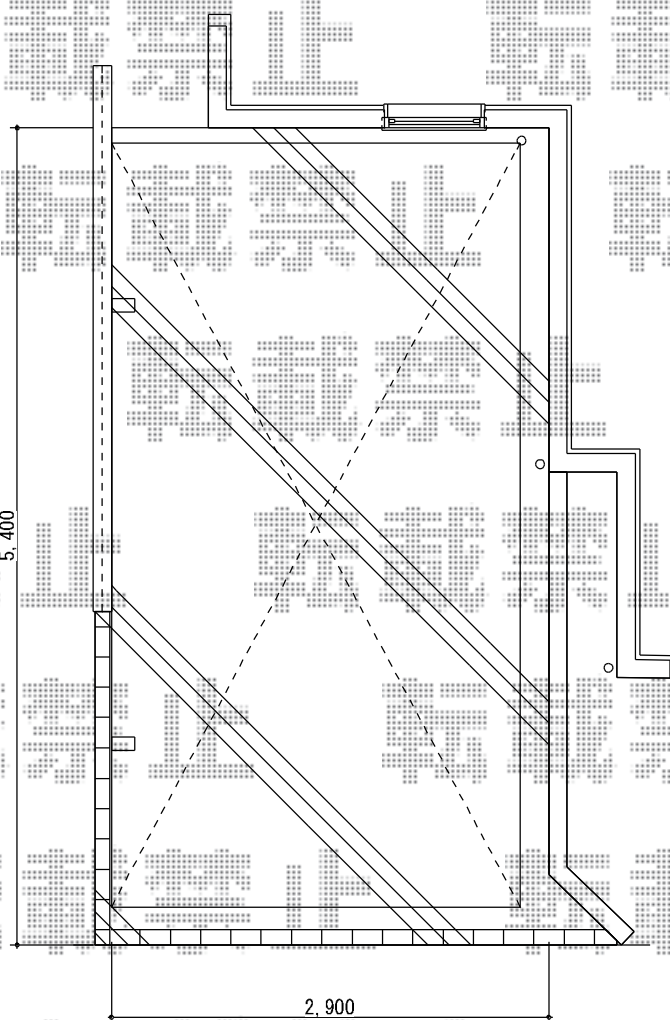

プレシオSPORT 積雪～20cm対応

Value Select プレシオSPORT 積雪～20cm対応
幅=2,700mm
奥行=5,052mm
色：ノーブルステン
屋根材：ポリカーボネート（スカイブルー）
柱仕様：ハイルーフ仕様（有効高 約2,250mm）

現場状況や作図制限により概略図の内容と多少の違いが生じることがございます。
施工時は、現場優先とさせて頂きたく思いますので、お立会い頂き、
最終のご指示のほど、何卒、宜しくお願い致します。