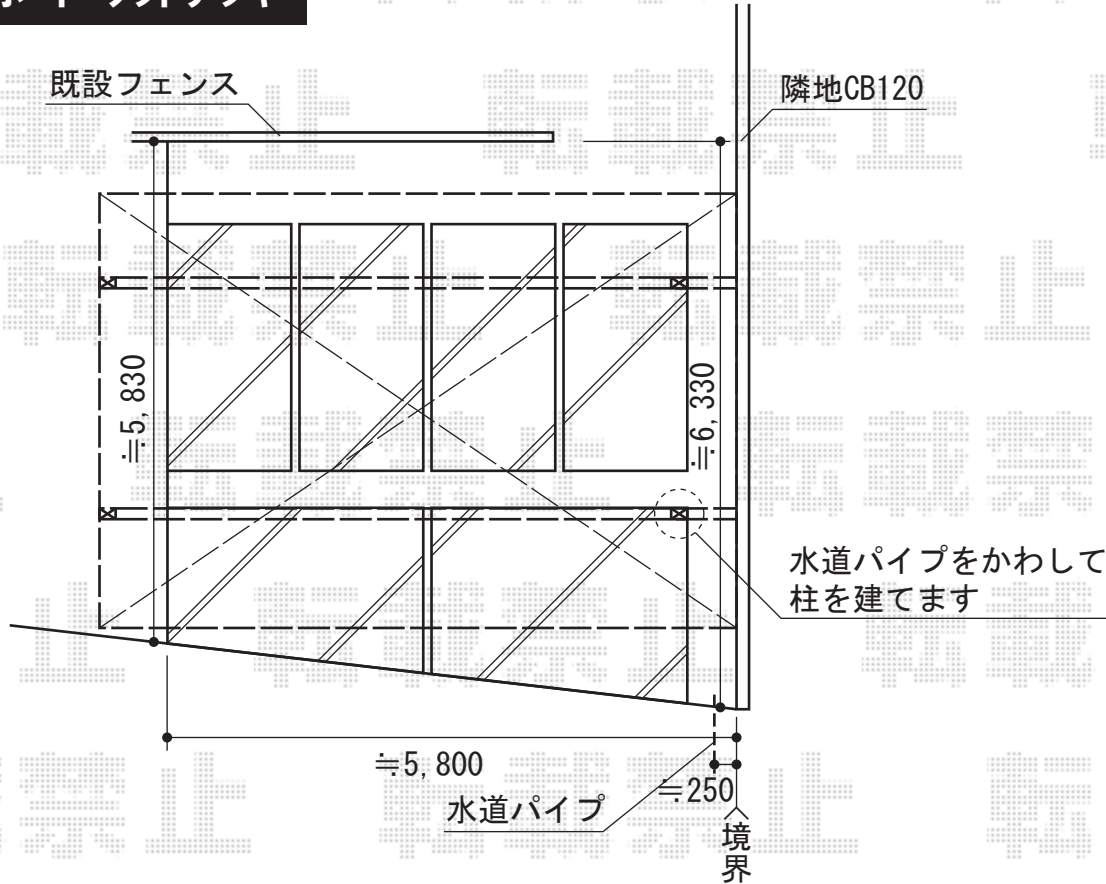

カーポート・ウッドデッキ

テリオスポートII 900 2台用 角柱仕様 積雪～30cm対応
 幅=6,104mm
 奥行=5,467mm
 色：【未定】
 屋根材：スチール折板
 柱仕様：角柱4本/標準柱仕様（有効高 約2,300mm）
 横材：無し
 オプション：側枠・桁化粧材（5560用）×1
 柱化粧材（手前2本分）×1セット（取付部品共）
 【色未定/マテリアルカラー】

リコステージII
 間口=1.5間（2,760mm）
 出幅=8尺（2,433mm）
 色：【仮】ダークブラウン
 床板：縦張り
 幕板：幕板A（厚タイプ）
 束柱：束柱A（432mm）

現場状況や作図制限により概略図の内容と多少の違いが生じることがございます。
 施工時は、現場優先とさせて頂きたく思いますので、お立会い頂き、
 最終のご指示のほど、何卒、宜しくお願い致します。

EX-SHOP
[HTTP://WWW.EX-SHOP.NET](http://www.ex-shop.net)

担当:小林