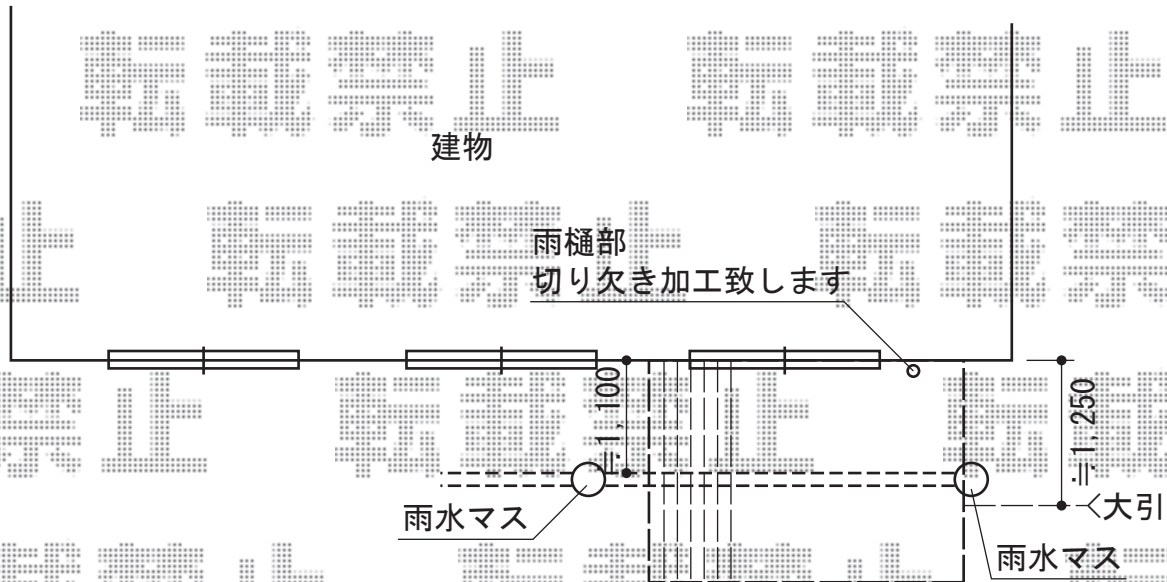

### YKK AP リウッドデッキ 200 単体

間口=1.5間(2,657mm)

出幅=7尺(2,125mm)

色：床板/ナチュラルブラウン東柱/プラチナステン

床板：縦貼り

東柱：Tタイプ(400~500mm)

オプション：独立式リウッドステップ(¥37,000)

現場状況や作図制限により概略図の内容と多少の違いが生じることがございます。  
施工時は、現場優先とさせて頂きたく思いますので、お立会い頂き、  
最終のご指示のほど、何卒、宜しくお願い致します。