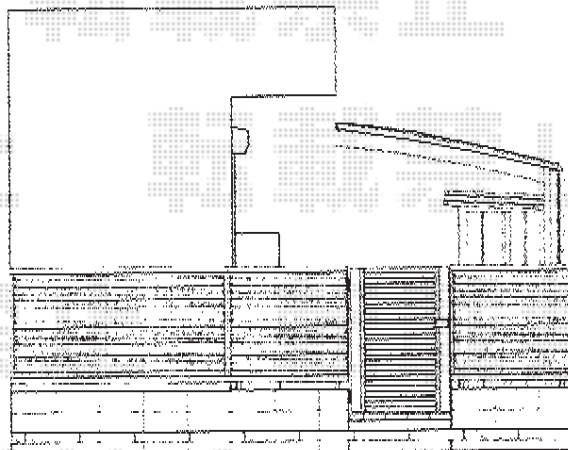

カーポート・門扉

トステム カーブポートシグマIII 積雪~30cm対応
幅=2,401mm 奥行=4,980mm 色：シャイングレー
屋根材：ガリレポリカ（クリアマット/すりガラス調）
柱仕様：ロング柱23仕様（有効高 約2,300mm）
オプション：収納式物干し ロング 2本入×1セット
追加部材：ブロードステージ 貫通ボルト(WXCZ008) 1セット

門扉
既設ブロックカット
コンクリート打ち
フェンスカット（柱取付け）

カーポート（補助柱）
サイドパネル
物干し（標準）

三協立山アルミ エクモアX 8型門扉 片開き 門柱タイプ
本体1枚 (W×H) = (900×1,400mm)
色：アーバングレー
錠：タッチ錠 (LXT-08) 【アーバングレー】
開き：内開き

三協立山アルミ エクモアX 8型フェンス（部材のみ）
柱：フリー支柱 T-1, 200×1
部品：小口キャップ×2
色：アーバングレー

トステム カーブポートシグマIII サイドパネル2段 H800+800
奥行：50タイプ用
色：シャイングレー
パネル材：ガリレポリカ（クリアマット/すりガラス調）
オプション：着脱式サポート（ロング柱23用）×2本