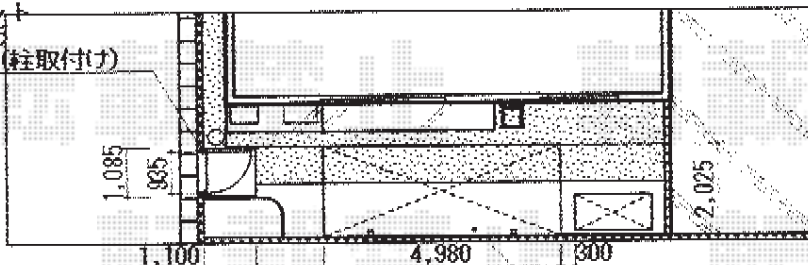

カーポート・門扉

トステム カーブポートシグマIII 積雪~30cm対応
幅=2,401mm 奥行=4,980mm 色：シャイングレー
屋根材：ガリレポリカ（クリアマット/すりガラス調）
柱仕様：ロング柱23仕様（有効高 約2,300mm）
オプション：収納式物干し ロング 2本入×1セット
追加部材：ブロードステージ 貫通ボルト(WXCZ008) 1セット

門扉
既設ブロックカット
コンクリート打ち
フェンスカット（柱取付け）

カーポート（補助柱）
サイドパネル
物干し（標準）

三協立山アルミ エクモアX 8型門扉 片開き 門柱タイプ
本体1枚 (W×H) = (900×1,400mm)
色：アーバングレー
錠：タッチ錠 (LXT-08) 【アーバングレー】
開き：内開き

三協立山アルミ エクモアX 8型フェンス（部材のみ）
柱：フリー支柱 T-1, 200×1
部品：小口キャップ×2
色：アーバングレー

トステム カーブポートシグマIII サイドパネル2段 H800+800
奥行：50タイプ用
色：シャイングレー
パネル材：ガリレポリカ（クリアマット/すりガラス調）
オプション：着脱式サポート（ロング柱23用）×2本