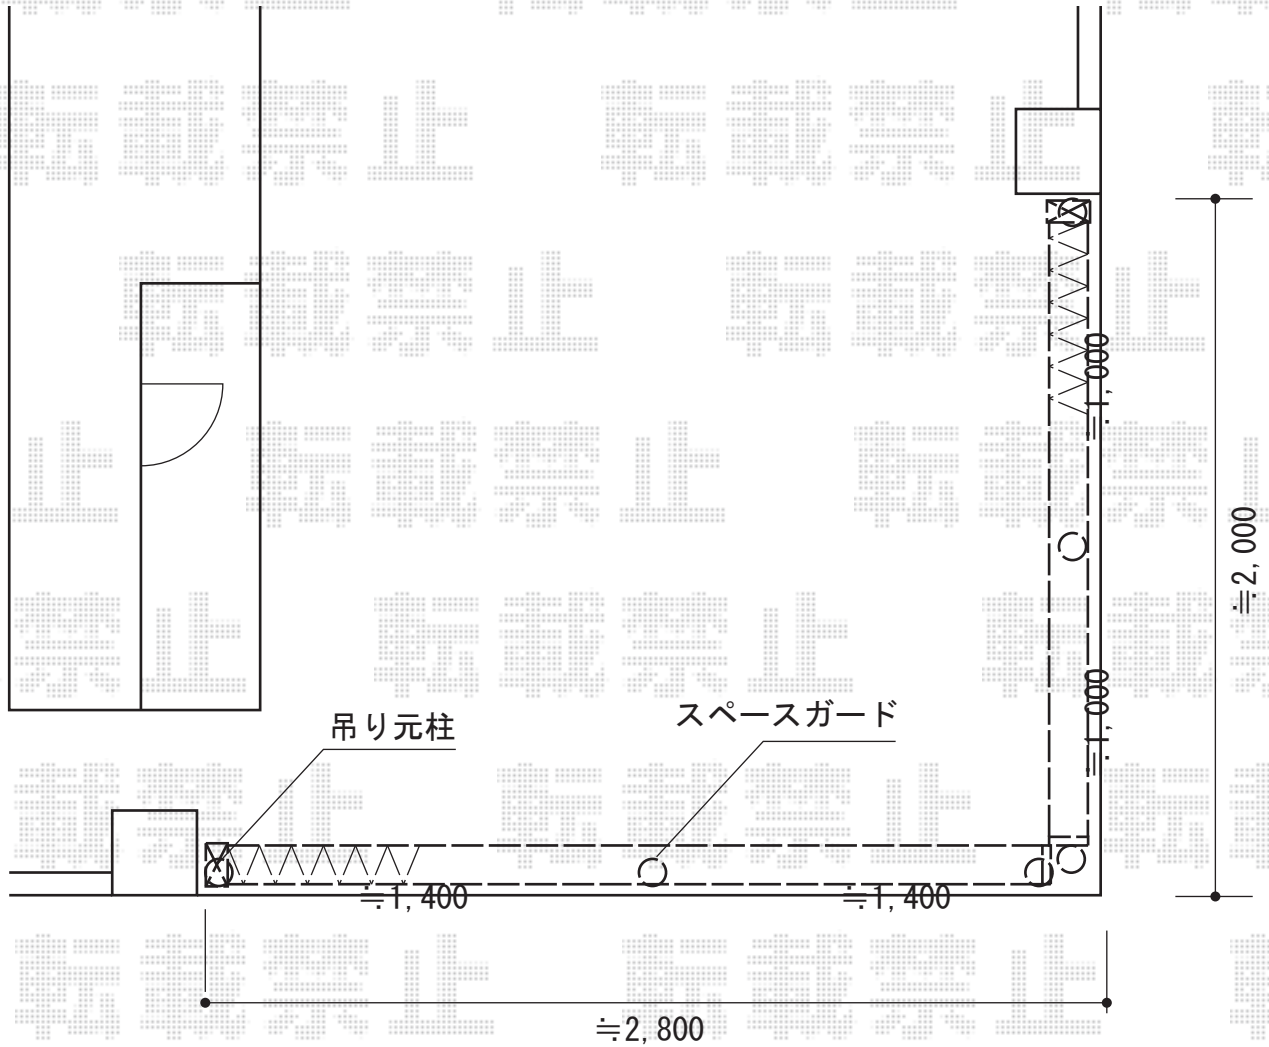

# トリップゲート PB型 ノンレール 両開き 角地タイプ

Value Select トリップゲート PB型 ノンレール 両開き 角地タイプ  
開口幅=2,343mm+2,907mm  
全幅=2,443mm+3,007mm  
たたみ幅=294mm+347mm  
高さ=1,200mm  
色：ステンカラー  
キャスター数：2+2  
落棒数：1+2

現場状況や作図制限により概略図の内容と多少の違いが生じることがございます。  
施工時は、現場優先とさせていただきますので、お立会い頂き、  
最終のご指示のほど、何卒、宜しくお願い致します。