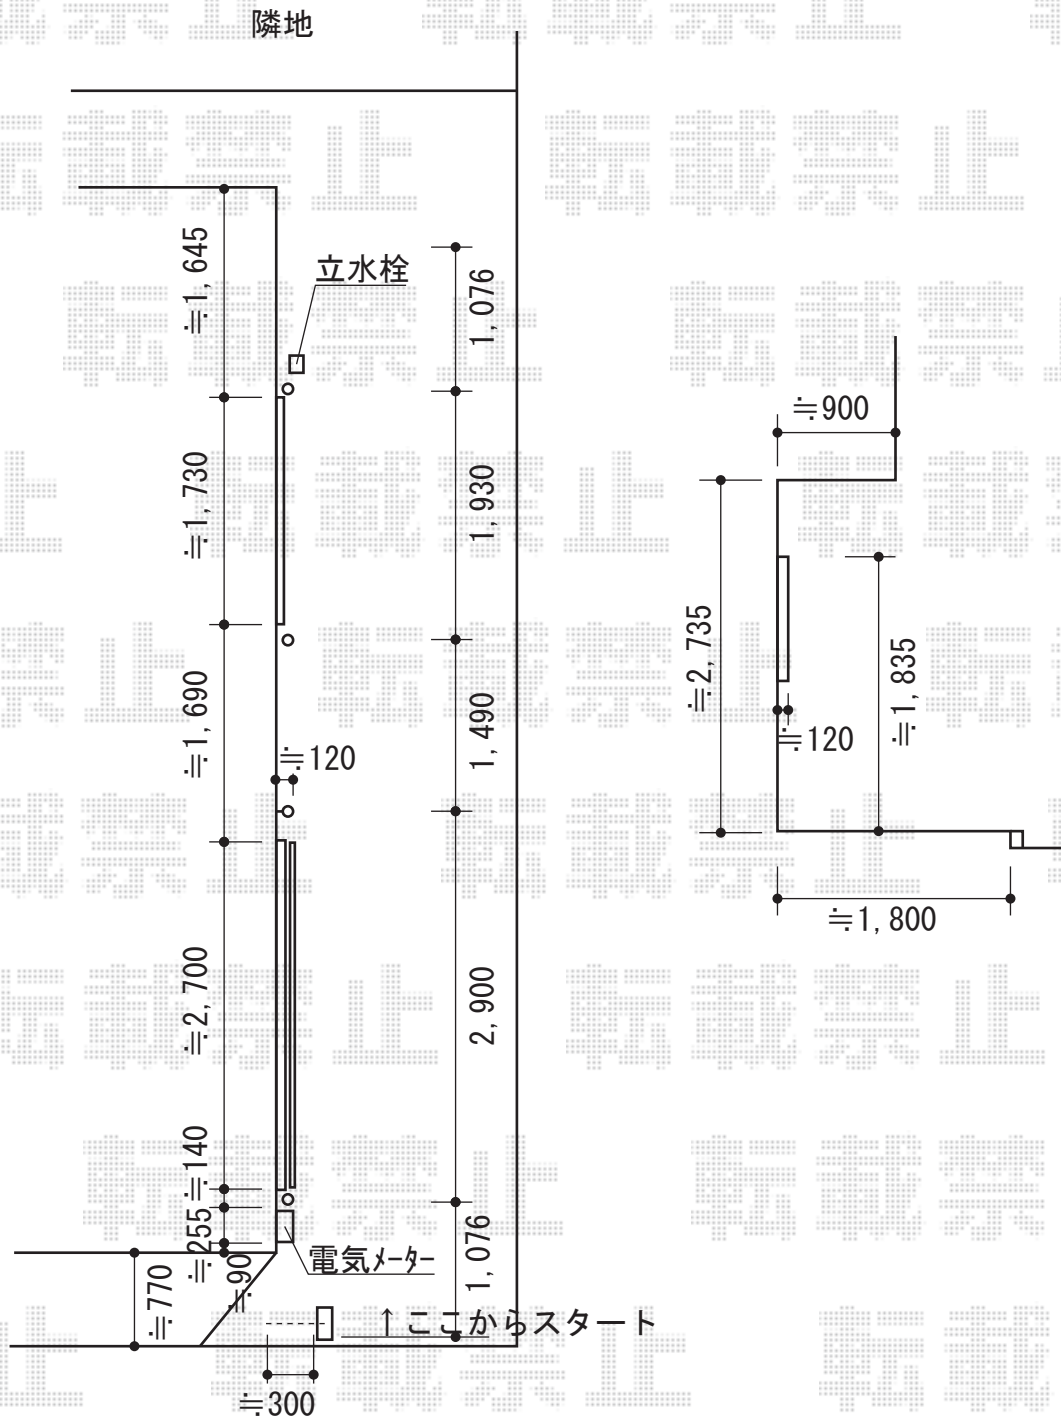

プレシオSPORT 縦連棟 積雪～20cm対応

Value Select プレシオSPORT 縦連棟 積雪～20cm対応
 幅=2,400mm
 奥行=10,064mm
 色：チャコールブラック
 屋根材：ポリカーボネート（スカイブルー）
 柱仕様：ハイルーフ仕様（有効高 約2,250mm）

現場状況や作図制限により概略図の内容と多少の違いが生じることがございます。
 施工時は、現場優先とさせて頂きたく思いますので、お立会い頂き、
 最終のご指示のほど、何卒、宜しくお願い致します。