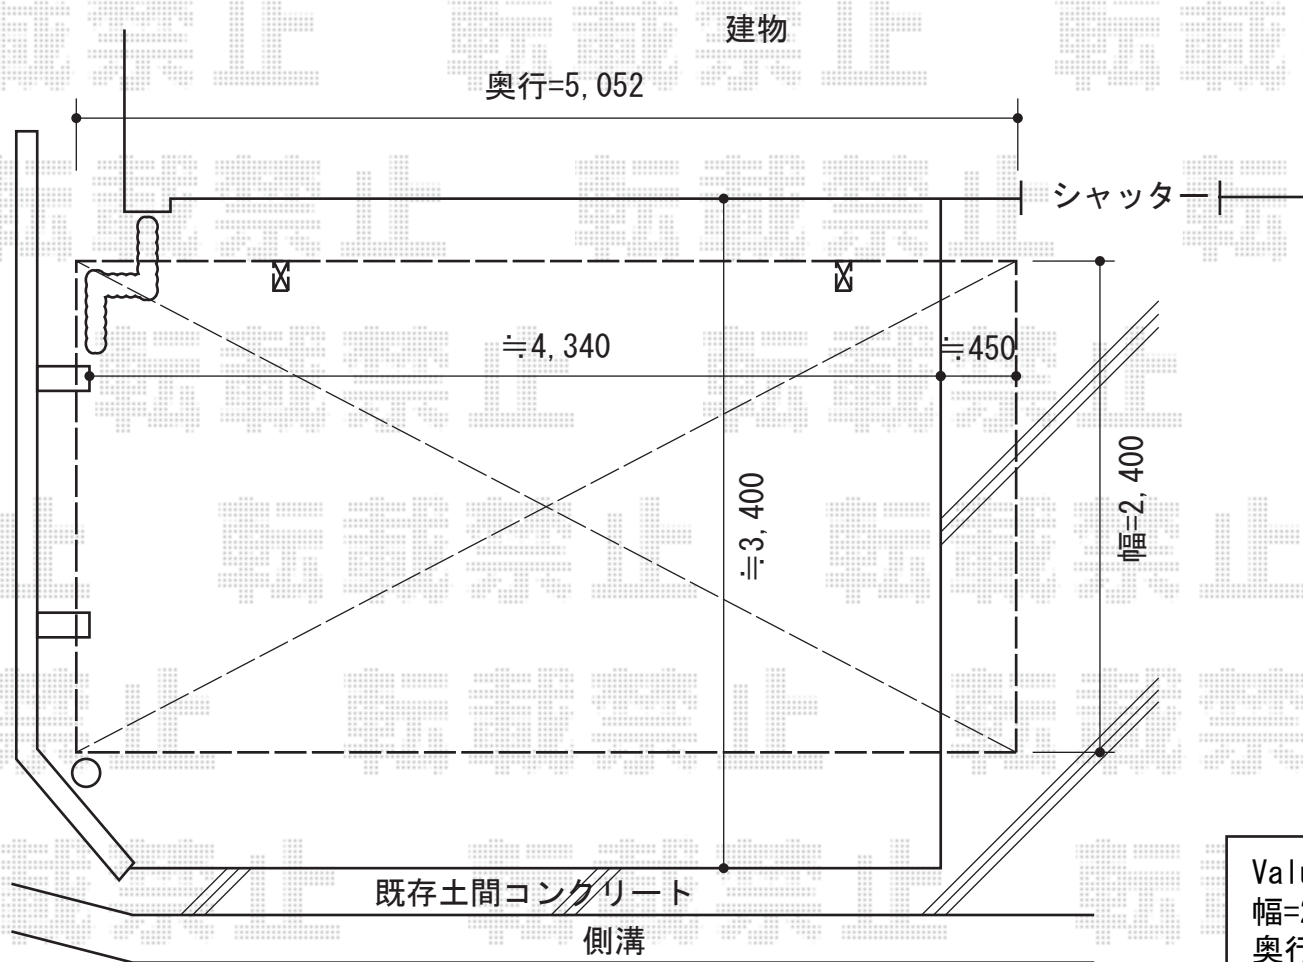

プレシオスポート 積雪～20cm対応

Value Select プレシオスポート 積雪～20cm対応
幅=2,400mm
奥行=5,052mm
色：チャコールブラック
屋根材：熱線遮断ポリカーボネート
(スカイブルーマット調)
柱仕様：柱2本/標準柱仕様 (有効高 約1,800mm)

現場状況や作図制限により概略図の内容と多少の違いが生じることがございます。
施工時は、現場優先とさせて頂きたく思いますので、お立会い頂き、
最終のご指示のほど、何卒、宜しくお願い致します。