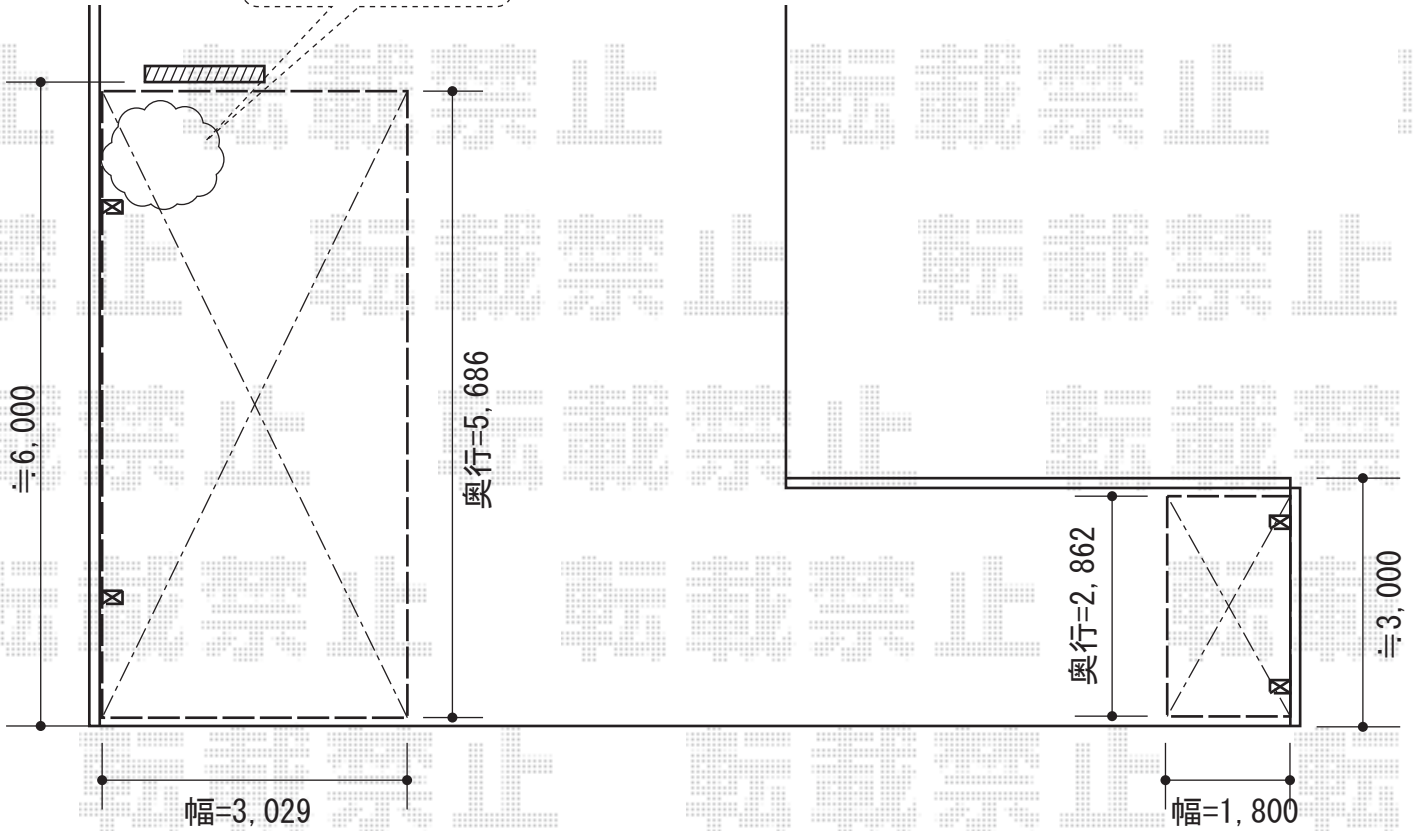

# レークポートシグマⅢ 積雪～20cm対応

事前に別途、  
植栽の撤去を  
行って頂きますよう、  
お願い致します。

トステム レークポートシグマⅢ 積雪～20cm対応  
 幅=3,029mm  
 奥行=5,686mm  
 色：シャイングレー  
 屋根材：ガリレポリカ（クリアマット/すりガラス調）  
 柱仕様：ロング柱28仕様（有効高 約2,800mm）

ヨド物置 エルモ 一般型  
 間口=2,220mm  
 奥行=1,170mm  
 高さ=2,121mm  
 色：墨（スミ）  
 屋根タイプ：標準型  
 耐荷重タイプ：一般型